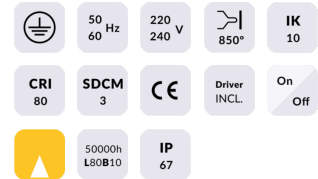

ING-AD

Empotrable de suelo Lavov de la familia ING-AD ajustable, con una potencia de 2,5W y un ángulo de haz de 60 grados. Acabado en color Acero inoxidable.. Dimensiones $\varnothing 95 \times 116 \text{mm}$. Con un flujo luminoso total de 145lm y una eficacia luminosa de 58lm/W. CCT 3000. Driver ON-OFF. Fabricado en Cuerpo de aluminio inyectado a presión, anillo frontal de acero inoxidable, cubierta de vidrio templado. IP67 .IK10

Dimensions

Product dimensions (mm) $\varnothing 95 \times 116 \text{mm}$

Esquema

Código artículo	86.OI20.1351.07
Tipo de producto	Outdoor
Categoría	Empotrables de suelo
Familia	ING
Subfamilia	ING-AD

Pictograms

Producto	
Potencia real (W)	2.5
Flujo luminoso real (lm)	145
Eficacia luminosa (lm/W)	58
Ángulo de apertura	60
Tiempo de vida	50000h L80B10
IP	67
Clase de aislamiento	Clase I
Color	Acero inoxidable.
Driver incluido	Si
Equipo	ON-OFF
Fuente de luz	1x2W CREE
Temperatura de color (K)	3000
Consistencia de color (SDCM)	SDCM3
CRI	80
IK	IK10