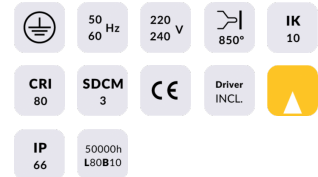

ING-AD

Empotrable de suelo Lavov de la familia ING-AD ajustable, con una potencia de 2.5W y un ángulo de haz de 60 grados. Acabado en color Acero inoxidable.. Dimensiones $\varnothing 95 \times 116 \text{mm}$. Con un flujo luminoso total de 145lm y una eficacia luminosa de 58lm/W. CCT 3000. Driver ON-OFF. Fabricado en Cuerpo de aluminio inyectado a presión, anillo frontal de acero inoxidable, cubierta de vidrio templado. IP67 .IK10

Dimensions

Product dimensions (mm) $\varnothing 95 \times 116 \text{mm}$

Esquema

Código artículo	86.OI20.1351.07
Tipo de producto	Outdoor
Categoría	Empotrables de suelo
Familia	ING
Subfamilia	ING-AD

Pictograms

Producto	
Potencia real (W)	2.5
Flujo luminoso real (lm)	145
Eficacia luminosa (lm/W)	58
Ángulo de apertura	60
Tiempo de vida	50000h L80B10
IP	67
Clase de aislamiento	Clase I
Color	Acero inoxidable.
Driver incluido	Si
Equipo	ON-OFF
Fuente de luz	LED
Tipo de LED	1x2W CREE
Temperatura de color (K)	3000
Consistencia de color (SDCM)	SDCM3
CRI	80
IK	IK10