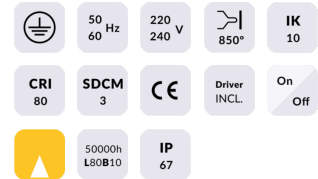

ING-AD

Empotrable de suelo Lavov de la familia ING-AD ajustable, con una potencia de 5,3W y un ángulo de haz de 3 grados. Acabado en color Acero inoxidable.. Dimensiones $\varnothing 130 \times 133 \text{mm}$. Con un flujo luminoso total de 465lm y una eficacia luminosa de 87,73lm/W. CCT 3000. Driver ON-OFF. Fabricado en Cuerpo de aluminio inyectado a presión, anillo frontal de acero inoxidable, cubierta de vidrio templado. IP67 .IK10

Dimensions

Product dimensions (mm) $\varnothing 130 \times 133 \text{mm}$

Esquema

Código artículo	86.OI20.2311.07
Tipo de producto	Outdoor
Categoría	Empotrables de suelo
Familia	ING
Subfamilia	ING-AD

Pictograms

Producto	
Potencia real (W)	5.3
Flujo luminoso real (lm)	465
Eficacia luminosa (lm/W)	87.73
Ángulo de apertura	3
Tiempo de vida	50000h L80B10
IP	67
Clase de aislamiento	Clase I
Color	Acero inoxidable.
Driver incluido	Si
Equipo	ON-OFF
Fuente de luz	2x3W CREE
Temperatura de color (K)	3000
Consistencia de color (SDCM)	SDCM3
CRI	80
IK	IK10