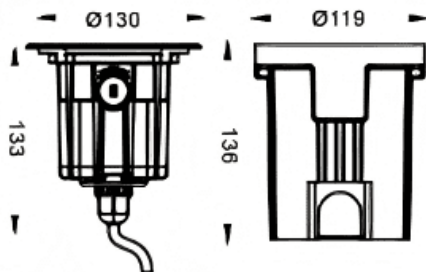

ING-AD

Empotrable de suelo Lavov de la familia ING-AD ajustable, con una potencia de 5,3W y un ángulo de haz de 3 grados. Acabado en color Acero inoxidable.. Dimensiones $\varnothing 130 \times 133 \text{mm}$. Con un flujo luminoso total de 465lm y una eficacia luminosa de 87,73lm/W. CCT 3000. Driver ON-OFF. Fabricado en Cuerpo de aluminio inyectado a presión, anillo frontal de acero inoxidable, cubierta de vidrio templado. IP67 .IK10

Dimensions

Product dimensions (mm) $\varnothing 130 \times 133 \text{mm}$

Esquema

Código artículo	86.OI20.2311.07
Tipo de producto	Outdoor
Categoría	Empotrables de suelo
Familia	ING
Subfamilia	ING-AD

Pictograms

Producto	
Potencia real (W)	5.3
Flujo luminoso real (lm)	465
Eficacia luminosa (lm/W)	87.73
Ángulo de apertura	3
Tiempo de vida	50000h L80B10
IP	67
Clase de aislamiento	Clase I
Color	Acero inoxidable.
Driver incluido	Si
Equipo	ON-OFF
Fuente de luz	2x3W CREE
Temperatura de color (K)	3000
Consistencia de color (SDCM)	SDCM3
CRI	80
IK	IK10