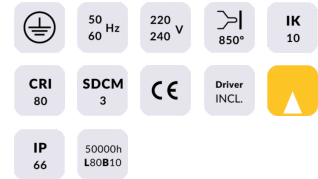

ING-AD

Empotrable de suelo Lavov de la familia ING-AD ajustable, con una potencia de 5.3W y un ángulo de haz de 8 grados. Acabado en color Acero inoxidable.. Dimensiones $\varnothing 130 \times 133 \text{mm}$. Con un flujo luminoso total de 465lm y una eficacia luminosa de 87.73lm/W. CCT 3000. Driver ON-OFF. Fabricado en Cuerpo de aluminio inyectado a presión, anillo frontal de acero inoxidable, cubierta de vidrio templado. IP67 .IK10

Dimensions

Product dimensions (mm) $\varnothing 130 \times 133 \text{mm}$

Esquema

Código artículo	86.OI20.2321.07
Tipo de producto	Outdoor
Categoría	Empotrables de suelo
Familia	ING
Subfamilia	ING-AD

Pictograms

Producto	
Potencia real (W)	5.3
Flujo luminoso real (lm)	465
Eficacia luminosa (lm/W)	87.73
Ángulo de apertura	8
Tiempo de vida	50000h L80B10
IP	67
Clase de aislamiento	Clase I
Color	Acero inoxidable.
Driver incluido	Si
Equipo	ON-OFF
Fuente de luz	LED
Tipo de LED	2x3W CREE
Temperatura de color (K)	3000
Consistencia de color (SDCM)	SDCM3
CRI	80
IK	IK10