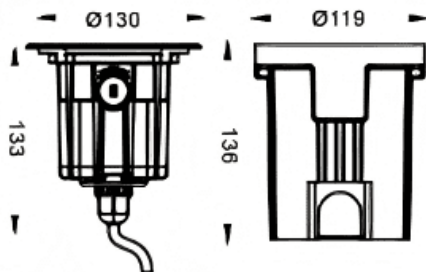

ING-AD

Empotrable de suelo Lavov de la familia ING-AD ajustable, con una potencia de 5.3W y un ángulo de haz de 8 grados. Acabado en color Acero inoxidable.. Dimensiones $\varnothing 130 \times 133 \text{mm}$. Con un flujo luminoso total de 465lm y una eficacia luminosa de 87.73lm/W. CCT 3000. Driver ON-OFF. Fabricado en Cuerpo de aluminio inyectado a presión, anillo frontal de acero inoxidable, cubierta de vidrio templado. IP67 .IK10

Dimensions

Product dimensions (mm) $\varnothing 130 \times 133 \text{mm}$

Esquema

Código artículo	86.OI20.2321.07
Tipo de producto	Outdoor
Categoría	Empotrables de suelo
Familia	ING
Subfamilia	ING-AD

Pictograms

Producto	
Potencia real (W)	5.3
Flujo luminoso real (lm)	465
Eficacia luminosa (lm/W)	87.73
Ángulo de apertura	8
Life time (h)	50000h L80B10
IP	67
Electrical class insulation	Clase I
Color	Acero inoxidable.
Driver incluido	Si
Equipo	ON-OFF
Light source	2x3W CREE
Temperatura de color (K)	3000
Consistencia de color (SDCM)	SDCM<3
CRI	80
IK	IK10