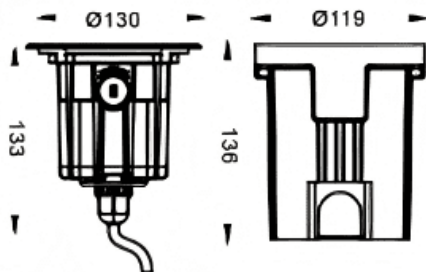

ING-AD

Empotrable de suelo Lavov de la familia ING-AD ajustable, con una potencia de 5.3W y un ángulo de haz de 8 grados. Acabado en color Acero inoxidable.. Dimensiones $\varnothing 130 \times 133 \text{mm}$. Con un flujo luminoso total de 465lm y una eficacia luminosa de 87.73lm/W. CCT 3000. Driver ON-OFF. Fabricado en Cuerpo de aluminio inyectado a presión, anillo frontal de acero inoxidable, cubierta de vidrio templado. IP67 .IK10

Dimensions

Product dimensions (mm) $\varnothing 130 \times 133 \text{mm}$

Esquema

Código artículo	86.OI20.2321.07
Tipo de producto	Outdoor
Categoría	Empotrables de suelo
Familia	ING
Subfamilia	ING-AD

Pictograms

Producto	
Potencia real (W)	5.3
Flujo luminoso real (lm)	465
Eficacia luminosa (lm/W)	87.73
Ángulo de apertura	8
Tiempo de vida	50000h L80B10
IP	67
Clase de aislamiento	Clase I
Color	Acero inoxidable.
Driver incluido	Si
Equipo	ON-OFF
Fuente de luz	LED
Tipo de LED	2x3W CREE
Temperatura de color (K)	3000
Consistencia de color (SDCM)	SDCM3
CRI	80
IK	IK10