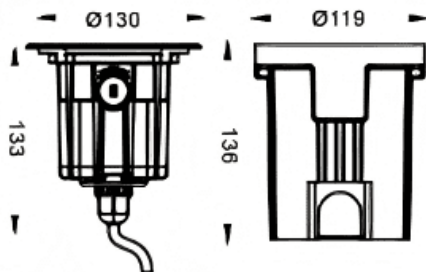

ING-AD

Empotrable de suelo Lavov de la familia ING-AD ajustable, con una potencia de 5,3W y un ángulo de haz de 25 grados. Acabado en color Acero inoxidable.. Dimensiones $\varnothing 130 \times 133 \text{mm}$. Con un flujo luminoso total de 465lm y una eficacia luminosa de 87,73lm/W. CCT 3000. Driver ON-OFF. Fabricado en Cuerpo de aluminio inyectado a presión, anillo frontal de acero inoxidable, cubierta de vidrio templado. IP67 .IK10

Dimensions

Product dimensions (mm) $\varnothing 130 \times 133 \text{mm}$

Esquema

Código artículo	86.OI20.2331.07
Tipo de producto	Outdoor
Categoría	Empotrables de suelo
Familia	ING
Subfamilia	ING-AD

Pictograms

Producto	
Potencia real (W)	5.3
Flujo luminoso real (lm)	465
Eficacia luminosa (lm/W)	87.73
Ángulo de apertura	25
Tiempo de vida	50000h L80B10
IP	67
Clase de aislamiento	Clase I
Color	Acero inoxidable.
Driver incluido	Si
Equipo	ON-OFF
Fuente de luz	2x3W CREE
Temperatura de color (K)	3000
Consistencia de color (SDCM)	SDCM3
CRI	80
IK	IK10