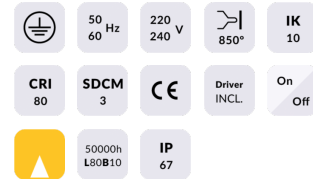

ING-AD

Empotrable de suelo Lavov de la familia ING-AD ajustable, con una potencia de 5,3W y un ángulo de haz de 25 grados. Acabado en color Acero inoxidable.. Dimensiones $\varnothing 130 \times 133 \text{mm}$. Con un flujo luminoso total de 465lm y una eficacia luminosa de 87,73lm/W. CCT 3000. Driver ON-OFF. Fabricado en Cuerpo de aluminio inyectado a presión, anillo frontal de acero inoxidable, cubierta de vidrio templado. IP67 .IK10

Dimensions

Product dimensions (mm) $\varnothing 130 \times 133 \text{mm}$

Esquema

Código artículo	86.OI20.2331.07
Tipo de producto	Outdoor
Categoría	Empotrables de suelo
Familia	ING
Subfamilia	ING-AD

Pictograms

Producto	
Potencia real (W)	5.3
Flujo luminoso real (lm)	465
Eficacia luminosa (lm/W)	87.73
Ángulo de apertura	25
Tiempo de vida	50000h L80B10
IP	67
Clase de aislamiento	Clase I
Color	Acero inoxidable.
Driver incluido	Si
Equipo	ON-OFF
Fuente de luz	2x3W CREE
Temperatura de color (K)	3000
Consistencia de color (SDCM)	SDCM3
CRI	80
IK	IK10