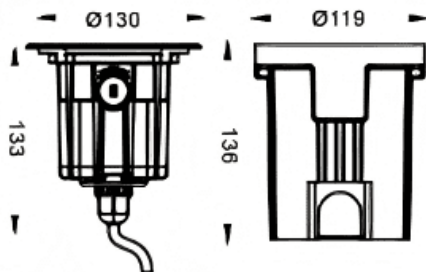

ING-AD

Empotrable de suelo Lavov de la familia ING-AD ajustable, con una potencia de 5,3W y un ángulo de haz de 60 grados. Acabado en color Acero inoxidable.. Dimensiones $\varnothing 130 \times 133 \text{mm}$. Con un flujo luminoso total de 465lm y una eficacia luminosa de 87,73lm/W. CCT 3000. Driver ON-OFF. Fabricado en Cuerpo de aluminio inyectado a presión, anillo frontal de acero inoxidable, cubierta de vidrio templado. IP67 .IK10

Dimensions

Product dimensions (mm) $\varnothing 130 \times 133 \text{mm}$

Esquema

Código artículo	86.OI20.2351.07
Tipo de producto	Outdoor
Categoría	Empotrables de suelo
Familia	ING
Subfamilia	ING-AD

Pictograms

Producto	
Potencia real (W)	5.3
Flujo luminoso real (lm)	465
Eficacia luminosa (lm/W)	87.73
Ángulo de apertura	60
Tiempo de vida	50000h L80B10
IP	67
Clase de aislamiento	Clase I
Color	Acero inoxidable.
Driver incluido	Si
Equipo	ON-OFF
Fuente de luz	2x3W CREE
Temperatura de color (K)	3000
Consistencia de color (SDCM)	SDCM3
CRI	80
IK	IK10