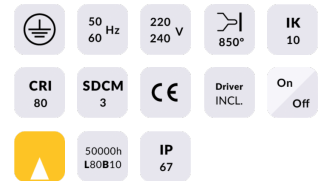

ING-AD

Empotrable de suelo Lavov de la familia ING-AD ajustable, con una potencia de 5,3W y un ángulo de haz de 60 grados. Acabado en color Acero inoxidable.. Dimensiones $\varnothing 130 \times 133 \text{mm}$. Con un flujo luminoso total de 465lm y una eficacia luminosa de 87,73lm/W. CCT 3000. Driver ON-OFF. Fabricado en Cuerpo de aluminio inyectado a presión, anillo frontal de acero inoxidable, cubierta de vidrio templado. IP67 .IK10

Dimensions

Product dimensions (mm) $\varnothing 130 \times 133 \text{mm}$

Esquema

Código artículo	86.OI20.2351.07
Tipo de producto	Outdoor
Categoría	Empotrables de suelo
Familia	ING
Subfamilia	ING-AD

Pictograms

Producto	
Potencia real (W)	5.3
Flujo luminoso real (lm)	465
Eficacia luminosa (lm/W)	87.73
Ángulo de apertura	60
Tiempo de vida	50000h L80B10
IP	67
Clase de aislamiento	Clase I
Color	Acero inoxidable.
Driver incluido	Si
Equipo	ON-OFF
Fuente de luz	2x3W CREE
Temperatura de color (K)	3000
Consistencia de color (SDCM)	SDCM3
CRI	80
IK	IK10