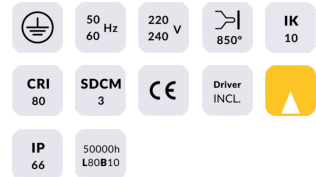

ING-AD

Empotrable de suelo Lavov de la familia ING-AD ajustable, con una potencia de 12.8W y un ángulo de haz de 3 grados. Acabado en color Acero inoxidable.. Dimensiones $\varnothing 160 \times 153 \text{mm}$. Con un flujo luminoso total de 920lm y una eficacia luminosa de 71.90000000000006lm/W. CCT 3000. Driver ON-OFF. Fabricado en Cuerpo de aluminio inyectado a presión, anillo frontal de acero inoxidable, cubierta de vidrio templado. IP67 .IK10

Dimensions

Product dimensions (mm) $\varnothing 160 \times 153 \text{mm}$

Esquema

Código artículo	86.OI20.3311.07
Tipo de producto	Outdoor
Categoría	Empotrables de suelo
Familia	ING
Subfamilia	ING-AD

Pictograms

Producto	
Potencia real (W)	12.8
Flujo luminoso real (lm)	920
Eficacia luminosa (lm/W)	71.90000000000006
Ángulo de apertura	3
Life time (h)	50000h L80B10
IP	67
Electrical class insulation	Clase I
Color	Acero inoxidable.
Driver incluido	Si
Equipo	ON-OFF
Light source	6x2W CREE
Temperatura de color (K)	3000
Consistencia de color (SDCM)	SDCM<3
CRI	80
IK	IK10