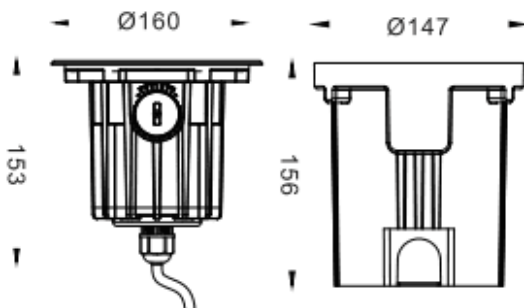

ING-AD

Empotrable de suelo Lavov de la familia ING-AD ajustable, con una potencia de 12.8W y un ángulo de haz de 3 grados. Acabado en color Acero inoxidable.. Dimensiones $\varnothing 160 \times 153 \text{mm}$. Con un flujo luminoso total de 920lm y una eficacia luminosa de 71.90000000000006lm/W. CCT 3000. Driver ON-OFF. Fabricado en Cuerpo de aluminio inyectado a presión, anillo frontal de acero inoxidable, cubierta de vidrio templado. IP67 .IK10

Dimensions

Product dimensions (mm) $\varnothing 160 \times 153 \text{mm}$

Esquema

Código artículo	86.OI20.3311.07
Tipo de producto	Outdoor
Categoría	Empotrables de suelo
Familia	ING
Subfamilia	ING-AD

Pictograms

Producto	
Potencia real (W)	12.8
Flujo luminoso real (lm)	920
Eficacia luminosa (lm/W)	71.90000000000006
Ángulo de apertura	3
Life time (h)	50000h L80B10
IP	67
Electrical class insulation	Clase I
Color	Acero inoxidable.
Driver incluido	Si
Equipo	ON-OFF
Light source	6x2W CREE
Temperatura de color (K)	3000
Consistencia de color (SDCM)	SDCM<3
CRI	80
IK	IK10