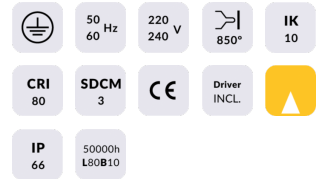

ING-AD

Empotrable de suelo Lavov de la familia ING-AD ajustable, con una potencia de 12.8W y un ángulo de haz de 8 grados. Acabado en color Acero inoxidable.. Dimensiones $\varnothing 160 \times 153 \text{mm}$. Con un flujo luminoso total de 920lm y una eficacia luminosa de 71.90000000000006lm/W. CCT 3000. Driver ON-OFF. Fabricado en Cuerpo de aluminio inyectado a presión, anillo frontal de acero inoxidable, cubierta de vidrio templado. IP67 .IK10

Dimensions

Product dimensions (mm) $\varnothing 160 \times 153 \text{mm}$

Esquema

Código artículo	86.OI20.3321.07
Tipo de producto	Outdoor
Categoría	Empotrables de suelo
Familia	ING
Subfamilia	ING-AD

Pictograms

Producto	
Potencia real (W)	12.8
Flujo luminoso real (lm)	920
Eficacia luminosa (lm/W)	71.90000000000006
Ángulo de apertura	8
Tiempo de vida	50000h L80B10
IP	67
Clase de aislamiento	Clase I
Color	Acero inoxidable.
Driver incluido	Si
Equipo	ON-OFF
Fuente de luz	LED
Tipo de LED	6x2W CREE
Temperatura de color (K)	3000
Consistencia de color (SDCM)	SDCM3
CRI	80
IK	IK10