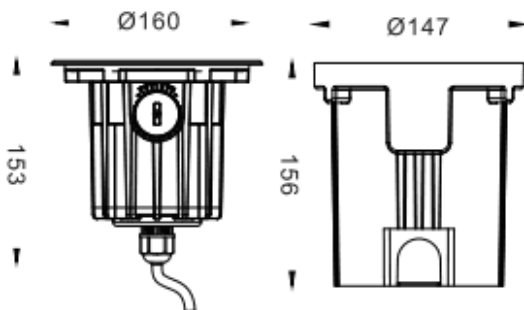

ING-AD

Empotrable de suelo Lavov de la familia ING-AD ajustable, con una potencia de 12.8W y un ángulo de haz de 8 grados. Acabado en color Acero inoxidable.. Dimensiones $\varnothing 160 \times 153 \text{mm}$. Con un flujo luminoso total de 920lm y una eficacia luminosa de 71.90000000000006lm/W. CCT 3000. Driver ON-OFF. Fabricado en Cuerpo de aluminio inyectado a presión, anillo frontal de acero inoxidable, cubierta de vidrio templado. IP67 .IK10

Dimensions

Product dimensions (mm) $\varnothing 160 \times 153 \text{mm}$

Esquema

Código artículo	86.OI20.3321.07
Tipo de producto	Outdoor
Categoría	Empotrables de suelo
Familia	ING
Subfamilia	ING-AD

Pictograms

Producto	
Potencia real (W)	12.8
Flujo luminoso real (lm)	920
Eficacia luminosa (lm/W)	71.90000000000006
Ángulo de apertura	8
Tiempo de vida	50000h L80B10
IP	67
Clase de aislamiento	Clase I
Color	Acero inoxidable.
Driver incluido	Si
Equipo	ON-OFF
Fuente de luz	LED
Tipo de LED	6x2W CREE
Temperatura de color (K)	3000
Consistencia de color (SDCM)	SDCM3
CRI	80
IK	IK10