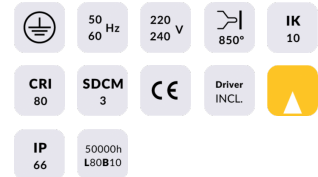

ING-AD

Empotrable de suelo Lavov de la familia ING-AD ajustable, con una potencia de 12.8W y un ángulo de haz de 25 grados. Acabado en color Acero inoxidable.. Dimensiones $\varnothing 160 \times 153 \text{mm}$. Con un flujo luminoso total de 920lm y una eficacia luminosa de 71.90000000000006lm/W. CCT 3000. Driver ON-OFF. Fabricado en Cuerpo de aluminio inyectado a presión, anillo frontal de acero inoxidable, cubierta de vidrio templado. IP67 .IK10

Dimensions

Product dimensions (mm) $\varnothing 160 \times 153 \text{mm}$

Esquema

Código artículo	86.OI20.3331.07
Tipo de producto	Outdoor
Categoría	Empotrables de suelo
Familia	ING
Subfamilia	ING-AD

Pictograms

Producto	
Potencia real (W)	12.8
Flujo luminoso real (lm)	920
Eficacia luminosa (lm/W)	71.90000000000006
Ángulo de apertura	25
Life time (h)	50000h L80B10
IP	67
Electrical class insulation	Clase I
Color	Acero inoxidable.
Driver incluido	Si
Equipo	ON-OFF
Light source	6x2W CREE
Temperatura de color (K)	3000
Consistencia de color (SDCM)	SDCM<3
CRI	80
IK	IK10