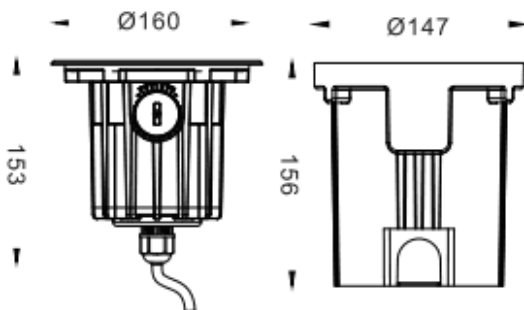

ING-AD

Empotrable de suelo Lavov de la familia ING-AD ajustable, con una potencia de 12.8W y un ángulo de haz de 25 grados. Acabado en color Acero inoxidable.. Dimensiones $\varnothing 160 \times 153 \text{mm}$. Con un flujo luminoso total de 920lm y una eficacia luminosa de 71.90000000000006lm/W. CCT 3000. Driver ON-OFF. Fabricado en Cuerpo de aluminio inyectado a presión, anillo frontal de acero inoxidable, cubierta de vidrio templado. IP67 .IK10

Dimensions

Product dimensions (mm) $\varnothing 160 \times 153 \text{mm}$

Esquema

Código artículo	86.OI20.3331.07
Tipo de producto	Outdoor
Categoría	Empotrables de suelo
Familia	ING
Subfamilia	ING-AD

Pictograms

Producto	
Potencia real (W)	12.8
Flujo luminoso real (lm)	920
Eficacia luminosa (lm/W)	71.90000000000006
Ángulo de apertura	25
Life time (h)	50000h L80B10
IP	67
Electrical class insulation	Clase I
Color	Acero inoxidable.
Driver incluido	Si
Equipo	ON-OFF
Light source	6x2W CREE
Temperatura de color (K)	3000
Consistencia de color (SDCM)	SDCM<3
CRI	80
IK	IK10