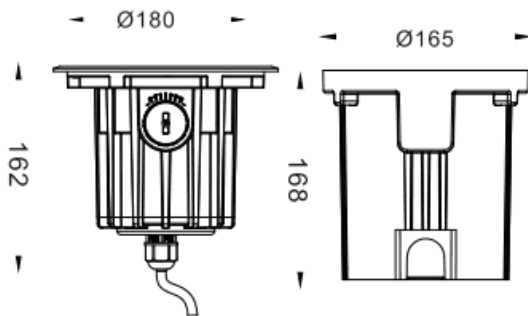

ING-AD

Empotrable de suelo Lavov de la familia ING-AD ajustable, con una potencia de 18,2W y un ángulo de haz de 8 grados. Acabado en color Acero inoxidable.. Dimensiones $\varnothing 180 \times 162$ mm. Con un flujo luminoso total de 1310lm y una eficacia luminosa de 71,9lm/W. CCT 3000. Driver ON-OFF. Fabricado en Cuerpo de aluminio inyectado a presión, anillo frontal de acero inoxidable, cubierta de vidrio templado. IP67 .IK10

Dimensions

Product dimensions (mm) $\varnothing 180 \times 162$ mm

Esquema

Curva fotométrica

Código artículo	86.OI20.4321.07
Tipo de producto	Outdoor
Categoría	Empotrables de suelo
Familia	ING
Subfamilia	ING-AD

Pictograms

Producto	
Potencia real (W)	18.2
Flujo luminoso real (lm)	1310
Eficacia luminosa (lm/W)	71.900000000000006
Ángulo de apertura	8
Tiempo de vida	50000h L80B10
IP	67
Clase de aislamiento	Clase I
Color	Acero inoxidable.
Driver incluido	Si
Equipo	ON-OFF
Fuente de luz	9X2W CREE XPE2
Temperatura de color (K)	3000
Consistencia de color (SDCM)	SDCM3
CRI	80
IK	IK10