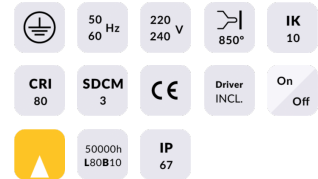

ING-AD

Empotrable de suelo Lavov de la familia ING-AD ajustable, con una potencia de 18,2W y un ángulo de haz de 8 grados. Acabado en color Acero inoxidable.. Dimensiones $\varnothing 180 \times 162$ mm. Con un flujo luminoso total de 1310lm y una eficacia luminosa de 71,9lm/W. CCT 3000. Driver ON-OFF. Fabricado en Cuerpo de aluminio inyectado a presión, anillo frontal de acero inoxidable, cubierta de vidrio templado. IP67 .IK10

Dimensions

Product dimensions (mm) $\varnothing 180 \times 162$ mm

Esquema

Curva fotométrica

Código artículo	86.OI20.4321.07
Tipo de producto	Outdoor
Categoría	Empotrables de suelo
Familia	ING
Subfamilia	ING-AD

Pictograms

Producto	
Potencia real (W)	18.2
Flujo luminoso real (lm)	1310
Eficacia luminosa (lm/W)	71.900000000000006
Ángulo de apertura	8
Tiempo de vida	50000h L80B10
IP	67
Clase de aislamiento	Clase I
Color	Acero inoxidable.
Driver incluido	Si
Equipo	ON-OFF
Fuente de luz	9X2W CREE XPE2
Temperatura de color (K)	3000
Consistencia de color (SDCM)	SDCM3
CRI	80
IK	IK10