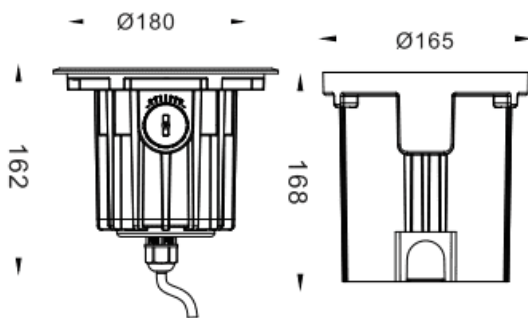

Esquema

Curva fotométrica

Código artículo	86.OI20.4341.07
Tipo de producto	Outdoor
Categoría	Empotrables de suelo
Familia	ING
Subfamilia	ING-AD
Pictograms	

Producto	
Potencia real (W)	18.2
Flujo luminoso real (lm)	1310
Eficacia luminosa (lm/W)	71.90000000000006
&Aacute;ngulo de apertura	40
Life time (h)	50000h L80B10
IP	67
Electrical class insulation	Clase I
Color	Acero inoxidable.
Driver incluido	Si
Equipo	ON-OFF
Light source	9X2W CREE XPE2
Temperatura de color (K)	3000
Consistencia de color (SDCM)	SDCM<3
CRI	80
IK	IK10