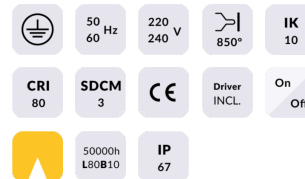

ING-AD

Empotrable de suelo Lavov de la familia ING-AD ajustable, con una potencia de 25,8W y un ángulo de haz de 60 grados. Acabado en color Acero inoxidable.. Dimensiones $\varnothing 210 \times 181$ mm. Con un flujo luminoso total de 1850lm y una eficacia luminosa de 71,7lm/W. CCT 3000. Driver ON-OFF. Fabricado en Cuerpo de aluminio inyectado a presión, anillo frontal de acero inoxidable, cubierta de vidrio templado. IP67 .IK10

Dimensions

Product dimensions (mm) $\varnothing 210 \times 181$ mm

Código artículo	86.OI20.5351.07
Tipo de producto	Outdoor
Categoría	Empotrables de suelo
Familia	ING
Subfamilia	ING-AD

Pictograms

Producto	
Potencia real (W)	25.8
Flujo luminoso real (lm)	1850
Eficacia luminosa (lm/W)	71.7
Ángulo de apertura	60
Tiempo de vida	50000h L80B10
IP	67
Clase de aislamiento	Clase I
Color	Acero inoxidable.
Driver incluido	Si
Equipo	ON-OFF
Fuente de luz	9X3W CREE
Temperatura de color (K)	3000
Consistencia de color (SDCM)	SDCM3
CRI	80
IK	IK10