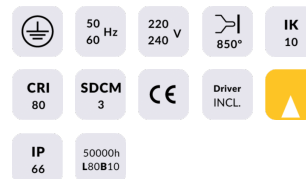

ING-AD

Empotrable de suelo Lavov de la familia ING-AD ajustable, con una potencia de 25.8W y un ángulo de haz de 60 grados. Acabado en color Acero inoxidable.. Dimensiones $\varnothing 210 \times 181$ mm. Con un flujo luminoso total de 1850lm y una eficacia luminosa de 71.7lm/W. CCT 3000. Driver ON-OFF. Fabricado en Cuerpo de aluminio inyectado a presión, anillo frontal de acero inoxidable, cubierta de vidrio templado. IP67 .IK10

Dimensions

Product dimensions (mm) $\varnothing 210 \times 181$ mm

Código artículo	86.OI20.5351.07
Tipo de producto	Outdoor
Categoría	Empotrables de suelo
Familia	ING
Subfamilia	ING-AD

Pictograms

Producto	
Potencia real (W)	25.8
Flujo luminoso real (lm)	1850
Eficacia luminosa (lm/W)	71.7
Ángulo de apertura	60
Tiempo de vida	50000h L80B10
IP	67
Clase de aislamiento	Clase I
Color	Acero inoxidable.
Driver incluido	Si
Equipo	ON-OFF
Fuente de luz	LED
Tipo de LED	9X3W CREE
Temperatura de color (K)	3000
Consistencia de color (SDCM)	SDCM3
CRI	80
IK	IK10