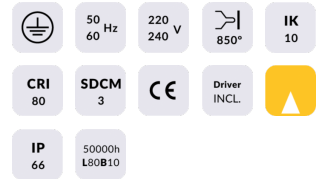

ING-AD

Empotrable de suelo Lavov de la familia ING-AD ajustable, con una potencia de 37.6W y un ángulo de haz de 3 grados. Acabado en color Acero inoxidable.. Dimensiones $\varnothing 250 \times 190 \text{mm}$. Con un flujo luminoso total de 2800lm y una eficacia luminosa de 74.5lm/W. CCT 3000. Driver ON-OFF. Fabricado en Cuerpo de aluminio inyectado a presión, anillo frontal de acero inoxidable, cubierta de vidrio templado. IP67 .IK10

Dimensions

Product dimensions (mm) $\varnothing 250 \times 190 \text{mm}$

Esquema

Código artículo	86.OI20.6311.07
Tipo de producto	Outdoor
Categoría	Empotrables de suelo
Familia	ING
Subfamilia	ING-AD

Pictograms

Producto	
Potencia real (W)	37.6
Flujo luminoso real (lm)	2800
Eficacia luminosa (lm/W)	74.5
Ángulo de apertura	3
Tiempo de vida	50000h L80B10
IP	67
Clase de aislamiento	Clase I
Color	Acero inoxidable.
Driver incluido	Si
Equipo	ON-OFF
Fuente de luz	LED
Tipo de LED	18X2W CREE
Temperatura de color (K)	3000
Consistencia de color (SDCM)	SDCM3
CRI	80
IK	IK10