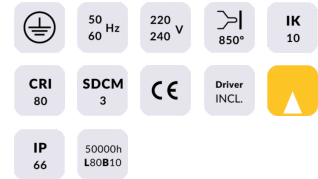

ING-AD

Empotrable de suelo Lavov de la familia ING-AD ajustable, con una potencia de 37.6W y un ángulo de haz de 3 grados. Acabado en color Acero inoxidable.. Dimensiones $\varnothing 250 \times 190 \text{mm}$. Con un flujo luminoso total de 2800lm y una eficacia luminosa de 74.5lm/W. CCT 3000. Driver ON-OFF. Fabricado en Cuerpo de aluminio inyectado a presión, anillo frontal de acero inoxidable, cubierta de vidrio templado. IP67 .IK10

Dimensions

Product dimensions (mm) $\varnothing 250 \times 190 \text{mm}$

Esquema

Código artículo	86.OI20.6311.07
Tipo de producto	Outdoor
Categoría	Empotrables de suelo
Familia	ING
Subfamilia	ING-AD

Pictograms

Producto	
Potencia real (W)	37.6
Flujo luminoso real (lm)	2800
Eficacia luminosa (lm/W)	74.5
Ángulo de apertura	3
Life time (h)	50000h L80B10
IP	67
Electrical class insulation	Clase I
Color	Acero inoxidable.
Driver incluido	Si
Equipo	ON-OFF
Light source	18X2W CREE
Temperatura de color (K)	3000
Consistencia de color (SDCM)	SDCM<3
CRI	80
IK	IK10