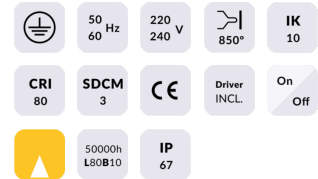

ING-AD

Empotrable de suelo Lavov de la familia ING-AD ajustable, con una potencia de 37,6W y un ángulo de haz de 3 grados. Acabado en color Acero inoxidable.. Dimensiones $\varnothing 250 \times 190 \text{mm}$. Con un flujo luminoso total de 2800lm y una eficacia luminosa de 74,5lm/W. CCT 3000. Driver ON-OFF. Fabricado en Cuerpo de aluminio inyectado a presión, anillo frontal de acero inoxidable, cubierta de vidrio templado. IP67 .IK10

Dimensions

Product dimensions (mm) $\varnothing 250 \times 190 \text{mm}$

Esquema

Código artículo	86.OI20.6311.07
Tipo de producto	Outdoor
Categoría	Empotrables de suelo
Familia	ING
Subfamilia	ING-AD

Pictograms

Producto	
Potencia real (W)	37.6
Flujo luminoso real (lm)	2800
Eficacia luminosa (lm/W)	74.5
Ángulo de apertura	3
Tiempo de vida	50000h L80B10
IP	67
Clase de aislamiento	Clase I
Color	Acero inoxidable.
Driver incluido	Si
Equipo	ON-OFF
Fuente de luz	18X2W CREE
Temperatura de color (K)	3000
Consistencia de color (SDCM)	SDCM3
CRI	80
IK	IK10