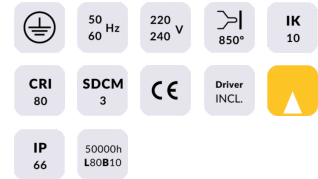

ING-AD

Empotrable de suelo Lavov de la familia ING-AD ajustable, con una potencia de 37.6W y un ángulo de haz de 8 grados. Acabado en color Acero inoxidable.. Dimensiones $\varnothing 250 \times 190 \text{mm}$. Con un flujo luminoso total de 2800lm y una eficacia luminosa de 74.5lm/W. CCT 3000. Driver ON-OFF. Fabricado en Cuerpo de aluminio inyectado a presión, anillo frontal de acero inoxidable, cubierta de vidrio templado. IP67 .IK10

Dimensions

Product dimensions (mm) $\varnothing 250 \times 190 \text{mm}$

Esquema

| | |
|------------------|----------------------|
| Código artículo | 86.OI20.6321.07 |
| Tipo de producto | Outdoor |
| Categoría | Empotrables de suelo |
| Familia | ING |
| Subfamilia | ING-AD |

Pictograms

| | |
|------------------------------|-------------------|
| Producto | |
| Potencia real (W) | 37.6 |
| Flujo luminoso real (lm) | 2800 |
| Eficacia luminosa (lm/W) | 74.5 |
| Ángulo de apertura | 8 |
| Life time (h) | 50000h L80B10 |
| IP | 67 |
| Electrical class insulation | Clase I |
| Color | Acero inoxidable. |
| Driver incluido | Si |
| Equipo | ON-OFF |
| Light source | 18X2W CREE |
| Temperatura de color (K) | 3000 |
| Consistencia de color (SDCM) | SDCM<3 |
| CRI | 80 |
| IK | IK10 |