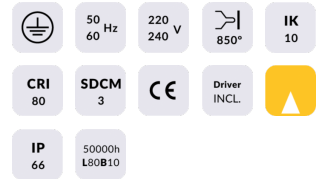

ING-AD

Empotrable de suelo Lavov de la familia ING-AD ajustable, con una potencia de 37.6W y un ángulo de haz de 8 grados. Acabado en color Acero inoxidable.. Dimensiones $\varnothing 250 \times 190 \text{mm}$. Con un flujo luminoso total de 2800lm y una eficacia luminosa de 74.5lm/W. CCT 3000. Driver ON-OFF. Fabricado en Cuerpo de aluminio inyectado a presión, anillo frontal de acero inoxidable, cubierta de vidrio templado. IP67 .IK10

Dimensions

Product dimensions (mm) $\varnothing 250 \times 190 \text{mm}$

Esquema

Código artículo	86.OI20.6321.07
Tipo de producto	Outdoor
Categoría	Empotrables de suelo
Familia	ING
Subfamilia	ING-AD

Pictograms

Producto	
Potencia real (W)	37.6
Flujo luminoso real (lm)	2800
Eficacia luminosa (lm/W)	74.5
Ángulo de apertura	8
Tiempo de vida	50000h L80B10
IP	67
Clase de aislamiento	Clase I
Color	Acero inoxidable.
Driver incluido	Si
Equipo	ON-OFF
Fuente de luz	LED
Tipo de LED	18X2W CREE
Temperatura de color (K)	3000
Consistencia de color (SDCM)	SDCM3
CRI	80
IK	IK10