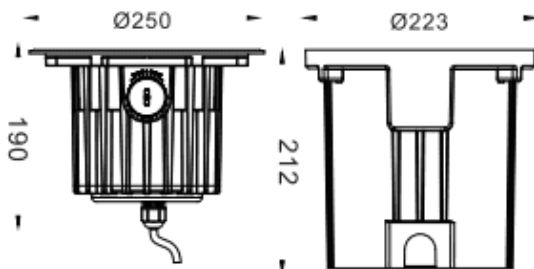

ING-AD

Empotrable de suelo Lavov de la familia ING-AD ajustable, con una potencia de 37.6W y un ángulo de haz de 25 grados. Acabado en color Acero inoxidable.. Dimensiones $\varnothing 250 \times 190 \text{mm}$. Con un flujo luminoso total de 2800lm y una eficacia luminosa de 74.5lm/W. CCT 3000. Driver ON-OFF. Fabricado en Cuerpo de aluminio inyectado a presión, anillo frontal de acero inoxidable, cubierta de vidrio templado. IP67 .IK10

Dimensions

Product dimensions (mm) $\varnothing 250 \times 190 \text{mm}$

Esquema

Curva fotométrica

Código artículo	86.OI20.6331.07
Tipo de producto	Outdoor
Categoría	Empotrables de suelo
Familia	ING
Subfamilia	ING-AD

Pictograms

Producto	
Potencia real (W)	37.6
Flujo luminoso real (lm)	2800
Eficacia luminosa (lm/W)	74.5
Ángulo de apertura	25
Tiempo de vida	50000h L80B10
IP	67
Clase de aislamiento	Clase I
Color	Acero inoxidable.
Driver incluido	Si
Equipo	ON-OFF
Fuente de luz	LED
Tipo de LED	18X2W CREE
Temperatura de color (K)	3000
Consistencia de color (SDCM)	SDCM3
CRI	80
IK	IK10