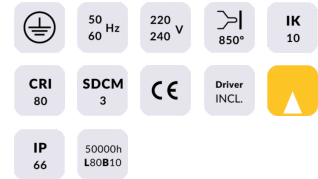

ING-AD

Empotrable de suelo Lavov de la familia ING-AD ajustable, con una potencia de 37.6W y un ángulo de haz de 40 grados. Acabado en color Acero inoxidable.. Dimensiones $\varnothing 250 \times 190 \text{mm}$. Con un flujo luminoso total de 2800lm y una eficacia luminosa de 74.5lm/W. CCT 3000. Driver ON-OFF. Fabricado en Cuerpo de aluminio inyectado a presión, anillo frontal de acero inoxidable, cubierta de vidrio templado. IP67 .IK10

Dimensions

Product dimensions (mm) $\varnothing 250 \times 190 \text{mm}$

Esquema

Código artículo	86.OI20.6341.07
Tipo de producto	Outdoor
Categoría	Empotrables de suelo
Familia	ING
Subfamilia	ING-AD

Pictograms

Producto	
Potencia real (W)	37.6
Flujo luminoso real (lm)	2800
Eficacia luminosa (lm/W)	74.5
Ángulo de apertura	40
Life time (h)	50000h L80B10
IP	67
Electrical class insulation	Clase I
Color	Acero inoxidable.
Driver incluido	Si
Equipo	ON-OFF
Light source	18X2W CREE
Temperatura de color (K)	3000
Consistencia de color (SDCM)	SDCM<3
CRI	80
IK	IK10