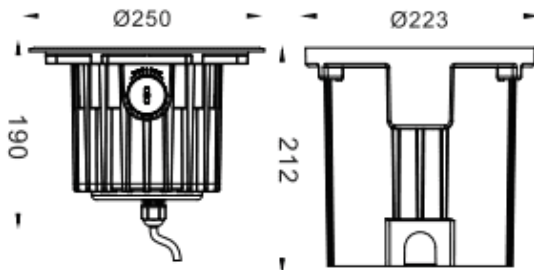

### ING-AD

Empotrable de suelo Lavov de la familia ING-AD ajustable, con una potencia de 37.6W y un ángulo de haz de 60 grados. Acabado en color Acero inoxidable.. Dimensiones  $\varnothing 250 \times 190 \text{mm}$ . Con un flujo luminoso total de 2800lm y una eficacia luminosa de 74.5lm/W. CCT 3000. Driver ON-OFF. Fabricado en Cuerpo de aluminio inyectado a presión, anillo frontal de acero inoxidable, cubierta de vidrio templado. IP67 .IK10

Dimensions	
Product dimensions (mm)	$\varnothing 250 \times 190 \text{mm}$

### Esquema

Código artículo	86.OI20.6351.07
Tipo de producto	Outdoor
Categoría	Empotrables de suelo
Familia	ING
Subfamilia	ING-AD
Pictograms	

Producto	
Potencia real (W)	37.6
Flujo luminoso real (lm)	2800
Eficacia luminosa (lm/W)	74.5
Ángulo de apertura	60
Tiempo de vida	50000h L80B10
IP	67
Clase de aislamiento	Clase I
Color	Acero inoxidable.
Driver incluido	Si
Equipo	ON-OFF
Fuente de luz	LED
Tipo de LED	18X2W CREE
Temperatura de color (K)	3000
Consistencia de color (SDCM)	SDCM3
CRI	80
IK	IK10