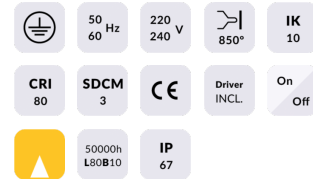

ING-AD

Empotrable de suelo Lavov de la familia ING-AD ajustable, con una potencia de 37,6W y un ángulo de haz de 60 grados. Acabado en color Acero inoxidable.. Dimensiones $\varnothing 250 \times 190 \text{mm}$. Con un flujo luminoso total de 2800lm y una eficacia luminosa de 74,5lm/W. CCT 3000. Driver ON-OFF. Fabricado en Cuerpo de aluminio inyectado a presión, anillo frontal de acero inoxidable, cubierta de vidrio templado. IP67 .IK10

Dimensions

Product dimensions (mm) $\varnothing 250 \times 190 \text{mm}$

Esquema

Código artículo	86.OI20.6351.07
Tipo de producto	Outdoor
Categoría	Empotrables de suelo
Familia	ING
Subfamilia	ING-AD

Pictograms

Producto	
Potencia real (W)	37.6
Flujo luminoso real (lm)	2800
Eficacia luminosa (lm/W)	74.5
Ángulo de apertura	60
Tiempo de vida	50000h L80B10
IP	67
Clase de aislamiento	Clase I
Color	Acero inoxidable.
Driver incluido	Si
Equipo	ON-OFF
Fuente de luz	18X2W CREE
Temperatura de color (K)	3000
Consistencia de color (SDCM)	SDCM3
CRI	80
IK	IK10