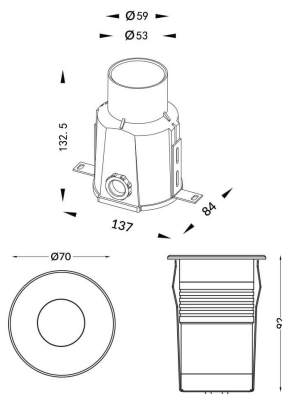

ING-MINI

Empotrable de suelo Lavov de la familia ING-MINI con una potencia de 6,7W y una optica de 24 grados . Con un flujo luminoso real de 442lm y una eficacia luminosa de 65,97lm/W. Fabricado en cuerpo de aluminio inyectado a presion, aro frontal de acero inoxidable AISI 316, cristal templado y acabado en color acero inoxidable. Grados de proteccion IP67 y IK 07.ON-OFF driver.

Esquema

Curva fotométrica

Código artículo	86.OIN1.1321.07
Tipo de producto	Outdoor
Categoría	Empotrables de suelo
Familia	ING
Subfamilia	ING-MINI
Pictograms	

Producto	
Potencia real (W)	6.7
Flujo luminoso real (lm)	442
Eficacia luminosa (lm/W)	65.97
Ángulo de apertura	24
Life time (h)	50000h L80B10
IP	67
Electrical class insulation	Clase I
Color	Acero inoxidable.
Driver incluido	Si
Equipo	ON-OFF
Temperatura de color (K)	3000
Consistencia de color (SDCM)	SDCM<3
CRI	80
IK	07