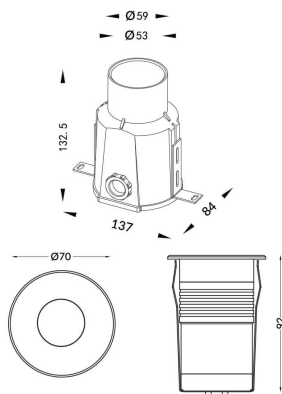

ING-MINI

Empotrable de suelo Lavov de la familia ING-MINI con una potencia de 6,7W y una optica de 24 grados . Con un flujo luminoso real de 442lm y una eficacia luminosa de 65,97lm/W. Fabricado en cuerpo de aluminio inyectado a presion, aro frontal de acero inoxidable AISI 316, cristal templado y acabado en color acero inoxidable. Grados de proteccion IP67 y IK 07.ON-OFF driver.

Código artículo 86.OIN1.1321.07

Tipo de producto Outdoor

Categoría Empotrables de suelo

Familia ING

Subfamilia ING-MINI

Pictograms

Producto

Potencia real (W) 6.7

Flujo luminoso real (lm) 442

Eficacia luminosa (lm/W) 65.97

Ángulo de apertura 24

Life time (h) 50000h L80B10

IP 67

Electrical class insulation Clase I

Color Acero inoxidable.

Driver incluido Si

Equipo ON-OFF

Temperatura de color (K) 3000

Consistencia de color (SDCM) SDCM<3

CRI 80

IK 07

Esquema

Curva fotométrica