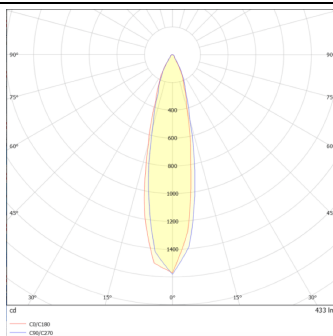

ING-MINI

Empotrable de suelo Lavov de la familia ING-MINI con una potencia de 6,7W y una optica de 24 grados . Con un flujo luminoso real de 442lm y una eficacia luminosa de 65,97lm/W. Fabricado en cuerpo de aluminio inyectado a presion, aro frontal de acero inoxidable AISI 316, cristal templado y acabado en color acero inoxidable. Grados de proteccion IP67 y IK 07.ON-OFF driver.

Esquema

Curva fotométrica

Código artículo	86.OIN1.1321.07
Tipo de producto	Outdoor
Categoría	Empotrables de suelo
Familia	ING
Subfamilia	ING-MINI
Pictograms	

Producto	
Potencia real (W)	6.7
Flujo luminoso real (lm)	442
Eficacia luminosa (lm/W)	65.97
Ángulo de apertura	24
Life time (h)	50000h L80B10
IP	67
Electrical class insulation	Clase I
Color	Acero inoxidable.
Driver incluido	Si
Equipo	ON-OFF
Temperatura de color (K)	3000
Consistencia de color (SDCM)	SDCM<3
CRI	80
IK	07