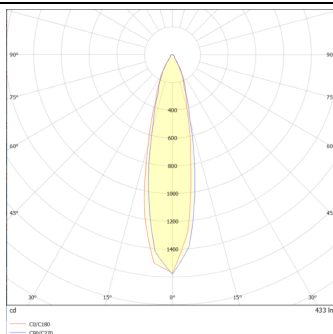

ING-MINI

Empotrable de suelo Lavov de la familia ING-MINI con una potencia de 6,7W y una optica de 24 grados . Con un flujo luminoso real de 442lm y una eficacia luminosa de 65,97lm/W. Fabricado en cuerpo de aluminio inyectado a presion, aro frontal de acero inoxidable AISI 316, cristal templado y acabado en color acero inoxidable. Grados de proteccion IP67 y IK 07.ON-OFF driver.

Esquema

Curva fotométrica

Código artículo	86.OIN1.1321.07
Tipo de producto	Outdoor
Categoría	Empotrables de suelo
Familia	ING
Subfamilia	ING-MINI
Pictograms	

Producto	
Potencia real (W)	6.7
Flujo luminoso real (lm)	442
Eficacia luminosa (lm/W)	65.97
Ángulo de apertura	24
Life time (h)	50000h L80B10
IP	67
Electrical class insulation	Clase I
Color	Acero inoxidable.
Driver incluido	Si
Equipo	ON-OFF
Temperatura de color (K)	3000
Consistencia de color (SDCM)	SDCM<3
CRI	80
IK	07