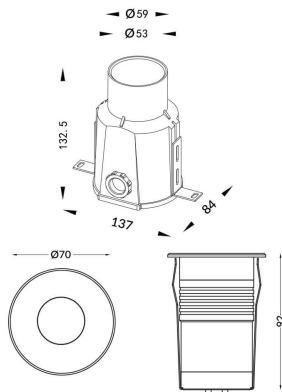

ING-MINI

Empotrable de suelo Lavov de la familia ING-MINI con una potencia de 6,7W y una optica de 24 grados . Con un flujo luminoso real de 442lm y una eficacia luminosa de 65,97lm/W. Fabricado en cuerpo de aluminio inyectado a presion, aro frontal de acero inoxidable AISI 316, cristal templado y acabado en color acero inoxidable. Grados de proteccion IP67 y IK 07.ON-OFF driver.

Esquema

Curva fotométrica

Código artículo	86.OIN1.1321.07
Tipo de producto	Outdoor
Categoría	Empotrables de suelo
Familia	ING
Subfamilia	ING-MINI
Pictograms	

Producto	
Potencia real (W)	6.7
Flujo luminoso real (lm)	442
Eficacia luminosa (lm/W)	65.97
Ángulo de apertura	24
Life time (h)	50000h L80B10
IP	67
Electrical class insulation	Clase I
Color	Acero inoxidable.
Driver incluido	Si
Equipo	ON-OFF
Temperatura de color (K)	3000
Consistencia de color (SDCM)	SDCM<3
CRI	80
IK	07