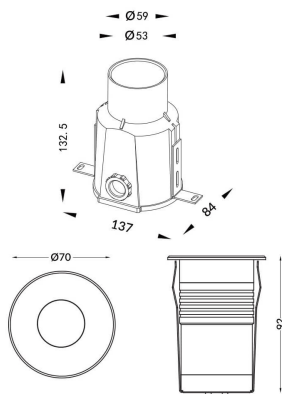

ING-MINI

Empotrable de suelo Lavov de la familia ING-MINI con una potencia de 6,7W y una optica de 32 grados . Con un flujo luminoso real de 442lm y una eficacia luminosa de 65,97lm/W. Fabricado en cuerpo de aluminio inyectado a presion, aro frontal de acero inoxidable AISI 316, cristal templado y acabado en color acero inoxidable. Grados de proteccion IP67 y IK 07.ON-OFF driver.

Código artículo	86.OIN1.1331.07
Tipo de producto	Outdoor
Categoría	Empotrables de suelo
Familia	ING
Subfamilia	ING-MINI

Pictograms

Producto

Potencia real (W)	6.7
Flujo luminoso real (lm)	442
Eficacia luminosa (lm/W)	65.97
Ángulo de apertura	32
Life time (h)	50000h L80B10
IP	67
Electrical class insulation	Clase I
Color	Acero inoxidable.
Driver incluido	Si
Equipo	ON-OFF
Temperatura de color (K)	3000
Consistencia de color (SDCM)	SDCM<3
CRI	80
IK	07

Esquema

Curva fotométrica