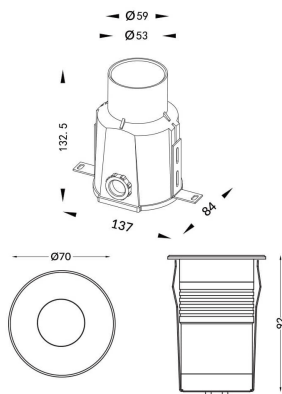

ING-MINI

Empotrable de suelo Lavov de la familia ING-MINI con una potencia de 6,7W y una optica de 32 grados . Con un flujo luminoso real de 442lm y una eficacia luminosa de 65,97lm/W. Fabricado en cuerpo de aluminio inyectado a presion, aro frontal de acero inoxidable AISI 316, cristal templado y acabado en color acero inoxidable. Grados de proteccion IP67 y IK 07.ON-OFF driver.

Código artículo 86.OIN1.1331.07

Tipo de producto Outdoor

Categoría Empotrables de suelo

Familia ING

Subfamilia ING-MINI

Pictograms

Producto

Potencia real (W) 6.7

Flujo luminoso real (lm) 442

Eficacia luminosa (lm/W) 65.97

Ángulo de apertura 32

Life time (h) 50000h L80B10

IP 67

Electrical class insulation Clase I

Color Acero inoxidable.

Driver incluido Si

Equipo ON-OFF

Temperatura de color (K) 3000

Consistencia de color (SDCM) SDCM<3

CRI 80

IK 07

Esquema

Curva fotométrica