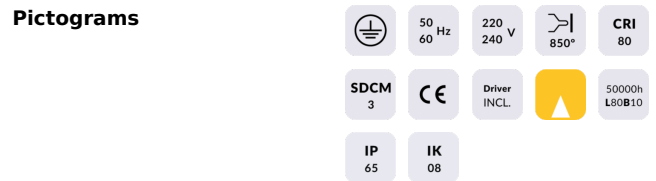

### ING-MINI

Empotrable de suelo Lavov de la familia ING-MINI con una potencia de 6,7W y una optica de 32 grados . Con un flujo luminoso real de 442lm y una eficacia luminosa de 65,97lm/W. Fabricado en cuerpo de aluminio inyectado a presion, aro frontal de acero inoxidable AISI 316, cristal templado y acabado en color acero inoxidable. Grados de proteccion IP67 y IK 07.ON-OFF driver.

<b>Producto</b>	
<b>Potencia real (W)</b>	<b>6.7</b>
<b>Flujo luminoso real (lm)</b>	<b>442</b>
<b>Eficacia luminosa (lm/W)</b>	<b>65.97</b>
<b>Ángulo de apertura</b>	<b>32</b>
<b>Life time (h)</b>	<b>50000h L80B10</b>
<b>IP</b>	<b>67</b>
<b>Electrical class insulation</b>	<b>Clase I</b>
<b>Color</b>	<b>Acero inoxidable.</b>
<b>Driver incluido</b>	<b>Si</b>
<b>Equipo</b>	<b>ON-OFF</b>
<b>Temperatura de color (K)</b>	<b>3000</b>
<b>Consistencia de color (SDCM)</b>	<b>SDCM&lt;3</b>
<b>CRI</b>	<b>80</b>
<b>IK</b>	<b>07</b>