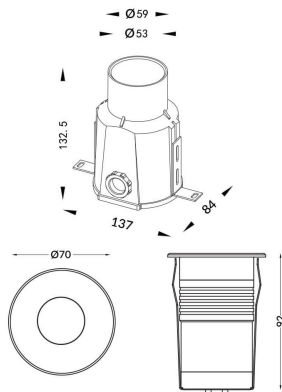

ING-MINI

Empotrable de suelo Lavov de la familia ING-MINI con una potencia de 6,7W y una optica de 32 grados . Con un flujo luminoso real de 442lm y una eficacia luminosa de 65,97lm/W. Fabricado en cuerpo de aluminio inyectado a presion, aro frontal de acero inoxidable AISI 316, cristal templado y acabado en color acero inoxidable. Grados de proteccion IP67 y IK 07.ON-OFF driver.

Código artículo	86.OIN1.1331.07
Tipo de producto	Outdoor
Categoría	Empotrables de suelo
Familia	ING
Subfamilia	ING-MINI
Pictograms	

Producto	
Potencia real (W)	6.7
Flujo luminoso real (lm)	442
Eficacia luminosa (lm/W)	65.97
Ángulo de apertura	32
Life time (h)	50000h L80B10
IP	67
Electrical class insulation	Clase I
Color	Acero inoxidable.
Driver incluido	Si
Equipo	ON-OFF
Temperatura de color (K)	3000
Consistencia de color (SDCM)	SDCM<3
CRI	80
IK	07

Esquema

Curva fotométrica