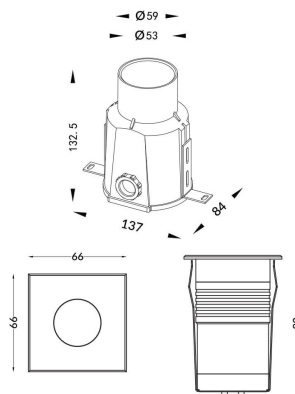

ING-MINI

Empotrable de suelo Lavov de la familia ING-MINI con una potencia de 6,7W y una optica de 18 grados . Con un flujo luminoso real de 442lm y una eficacia luminosa de 65,97lm/W. Fabricado en cuerpo de aluminio inyectado a presion, aro frontal de acero inoxidable AISI 316, cristal templado y acabado en color acero inoxidable. Grados de proteccion IP67 y IK 07.ON-OFF driver.

Código artículo 86.OIN1.2311.07

Tipo de producto Outdoor

Categoría Empotrables de suelo

Familia ING

Subfamilia ING-MINI

Pictograms

Esquema

Producto

Potencia real (W) 6.7

Flujo luminoso real (lm) 442

Eficacia luminosa (lm/W) 65.97

Ángulo de apertura 18

Life time (h) 50000h L80B10

IP 67

Electrical class insulation Clase I

Color Acero inoxidable.