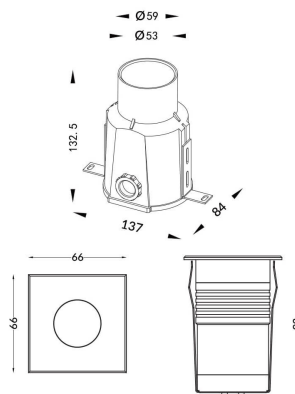

ING-MINI

Empotrable de suelo Lavov de la familia ING-MINI con una potencia de 6,7W y una optica de 18 grados . Con un flujo luminoso real de 442lm y una eficacia luminosa de 65,97lm/W. Fabricado en cuerpo de aluminio inyectado a presion, aro frontal de acero inoxidable AISI 316, cristal templado y acabado en color acero inoxidable. Grados de proteccion IP67 y IK 07.ON-OFF driver.

Código artículo	86.OIN1.2311.07
Tipo de producto	Outdoor
Categoría	Empotrables de suelo
Familia	ING
Subfamilia	ING-MINI

Pictograms

Producto

Potencia real (W)	6.7
Flujo luminoso real (lm)	442
Eficacia luminosa (lm/W)	65.97
Ángulo de apertura	18
Life time (h)	50000h L80B10
IP	67
Electrical class insulation	Clase I
Color	Acero inoxidable.
Driver incluido	Si
Equipo	ON-OFF
Temperatura de color (K)	3000
Consistencia de color (SDCM)	SDCM<3
CRI	80
IK	07

Esquema

Curva fotométrica