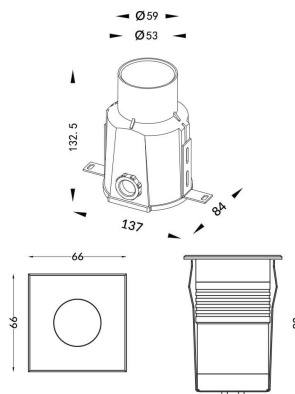

ING-MINI

Empotrable de suelo Lavov de la familia ING-MINI con una potencia de 6,7W y una optica de 18 grados . Con un flujo luminoso real de 442lm y una eficacia luminosa de 65,97lm/W. Fabricado en cuerpo de aluminio inyectado a presion, aro frontal de acero inoxidable AISI 316, cristal templado y acabado en color acero inoxidable. Grados de proteccion IP67 y IK 07.ON-OFF driver.

Código artículo 86.OIN1.2311.07

Tipo de producto Outdoor

Categoría Empotrables de suelo

Familia ING

Subfamilia ING-MINI

Pictograms

Producto

Potencia real (W) 6.7

Flujo luminoso real (lm) 442

Eficacia luminosa (lm/W) 65.97

Ángulo de apertura 18

Life time (h) 50000h L80B10

IP 67

Electrical class insulation Clase I

Color Acero inoxidable.

Driver incluido Si

Equipo ON-OFF

Temperatura de color (K) 3000

Consistencia de color (SDCM) SDCM<3

CRI 80

IK 07

Esquema

Curva fotométrica