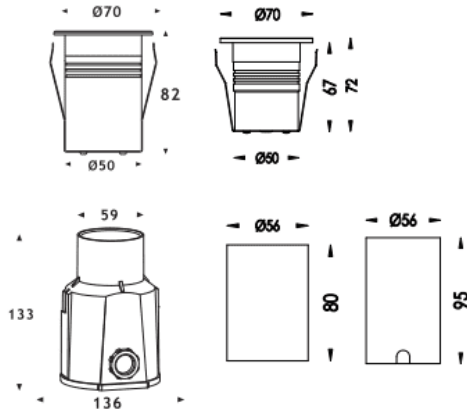

ING-MINI

Empotrable de suelo Lavov de la familia ING-MINI, con una potencia de 5W y un ángulo de haz de 24 grados. Acabado en color Acero inoxidable. Dimensiones 70x70x82mm. Con un flujo luminoso total de 508lm y una eficacia luminosa de 101lm/W. CCT 3000. Driver ON-OFF. Fabricado en Cuerpo de aluminio inyectado a presión, anillo frontal de acero inoxidable, cubierta de vidrio templado. IP67 .IK07

Dimensions

Product dimensions (mm) 70x70x82mm

Esquema

Curva fotométrica

Código artículo	86.OIN1.2321.07
Tipo de producto	Outdoor
Categoría	Empotrables de suelo
Familia	ING
Subfamilia	ING-MINI
Pictograms	 

Producto	
Potencia real (W)	5
Flujo luminoso real (lm)	508
Eficacia luminosa (lm/W)	101
Ángulo de apertura	24
Tiempo de vida	50000h L80B10
IP	67
Clase de aislamiento	Clase III
Color	Acero inoxidable
Driver incluido	Si
Equipo	ON-OFF
Fuente de luz	LED
Tipo de LED	1x5W CREE COB
Temperatura de color (K)	3000
Consistencia de color (SDCM)	SDCM3
CRI	80
IK	IK07