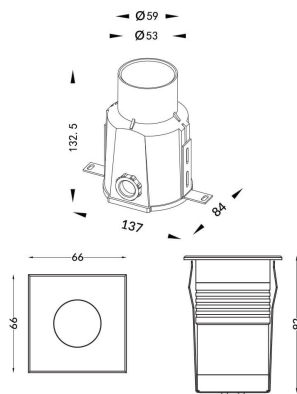

ING-MINI

Empotrable de suelo Lavov de la familia ING-MINI con una potencia de 6,7W y una optica de 24 grados . Con un flujo luminoso real de 442lm y una eficacia luminosa de 65,97lm/W. Fabricado en cuerpo de aluminio inyectado a presion, aro frontal de acero inoxidable AISI 316, cristal templado y acabado en color acero inoxidable. Grados de proteccion IP67 y IK 07.ON-OFF driver.

Código artículo	86.OIN1.2321.07
Tipo de producto	Outdoor
Categoría	Empotrables de suelo
Familia	ING
Subfamilia	ING-MINI

Pictograms

Producto

Potencia real (W)	6.7
Flujo luminoso real (lm)	442
Eficacia luminosa (lm/W)	65.97
Ángulo de apertura	24
Life time (h)	50000h L80B10
IP	67
Electrical class insulation	Clase I
Color	Acero inoxidable.
Driver incluido	Si
Equipo	ON-OFF
Temperatura de color (K)	3000
Consistencia de color (SDCM)	SDCM<3
CRI	80
IK	07

Esquema

Curva fotométrica