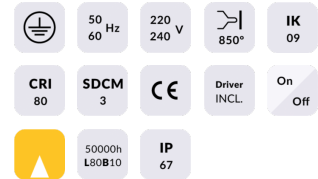

ING-MINI

Empotrable de suelo Lavov de la familia ING-MINI, con una potencia de 5W y un ángulo de haz de 24 grados. Acabado en color Acero inoxidable. Dimensiones 70x70x82mm. Con un flujo luminoso total de 508lm y una eficacia luminosa de 101lm/W. CCT 3000. Driver ON-OFF. Fabricado en Cuerpo de aluminio inyectado a presión, anillo frontal de acero inoxidable, cubierta de vidrio templado. IP67 .IK09

Dimensions

Product dimensions (mm) 70x70x82mm

Esquema

Curva fotométrica

Código artículo	86.OIN1.2321.07
Tipo de producto	Outdoor
Categoría	Empotrables de suelo
Familia	ING
Subfamilia	ING-MINI

Pictograms

Producto

Potencia real (W)	5
Flujo luminoso real (lm)	508
Eficacia luminosa (lm/W)	101
Ángulo de apertura	24
Tiempo de vida	50000h L80B10
IP	67
Clase de aislamiento	Clase I
Color	Acero inoxidable
Driver incluido	Si
Equipo	ON-OFF
Fuente de luz	1x5W CREE COB
Temperatura de color (K)	3000
Consistencia de color (SDCM)	SDCM3
CRI	80
IK	IK09