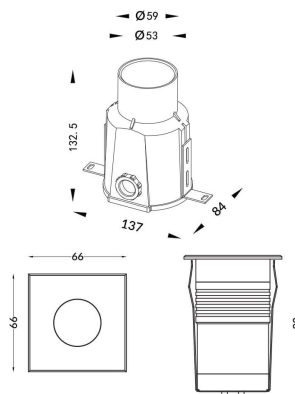

ING-MINI

Empotrable de suelo Lavov de la familia ING-MINI con una potencia de 6,7W y una optica de 24 grados . Con un flujo luminoso real de 442lm y una eficacia luminosa de 65,97lm/W. Fabricado en cuerpo de aluminio inyectado a presion, aro frontal de acero inoxidable AISI 316, cristal templado y acabado en color acero inoxidable. Grados de proteccion IP67 y IK 07.ON-OFF driver.

Código artículo 86.OIN1.2321.07

Tipo de producto Outdoor

Categoría Empotrables de suelo

Familia ING

Subfamilia ING-MINI

Pictograms

Producto

Potencia real (W) 6.7

Flujo luminoso real (lm) 442

Eficacia luminosa (lm/W) 65.97

Ángulo de apertura 24

Life time (h) 50000h L80B10

IP 67

Electrical class insulation Clase I

Color Acero inoxidable.

Driver incluido Si

Equipo ON-OFF

Temperatura de color (K) 3000

Consistencia de color (SDCM) SDCM<3

CRI 80

IK 07

Esquema

Curva fotométrica