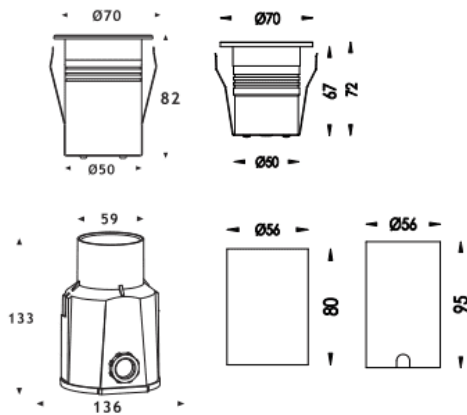

ING-MINI

Empotrable de suelo Lavov de la familia ING-MINI, con una potencia de 5W y un ángulo de haz de 24 grados. Acabado en color Acero inoxidable. Dimensiones 70x70x82mm. Con un flujo luminoso total de 508lm y una eficacia luminosa de 101lm/W. CCT 3000. Driver ON-OFF. Fabricado en Cuerpo de aluminio inyectado a presión, anillo frontal de acero inoxidable, cubierta de vidrio templado. IP67 .IK09

Dimensions

Product dimensions (mm) 70x70x82mm

Esquema

Curva fotométrica

Código artículo	86.OIN1.2321.07
Tipo de producto	Outdoor
Categoría	Empotrables de suelo
Familia	ING
Subfamilia	ING-MINI

Pictograms

Producto

Potencia real (W)	5
Flujo luminoso real (lm)	508
Eficacia luminosa (lm/W)	101
Ángulo de apertura	24
Tiempo de vida	50000h L80B10
IP	67
Clase de aislamiento	Clase I
Color	Acero inoxidable
Driver incluido	Si
Equipo	ON-OFF
Fuente de luz	1x5W CREE COB
Temperatura de color (K)	3000
Consistencia de color (SDCM)	SDCM3
CRI	80
IK	IK09