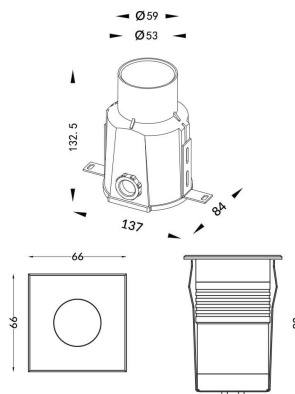

ING-MINI

Empotrable de suelo Lavov de la familia ING-MINI con una potencia de 6,7W y una optica de 32 grados . Con un flujo luminoso real de 442lm y una eficacia luminosa de 65,97lm/W. Fabricado en cuerpo de aluminio inyectado a presion, aro frontal de acero inoxidable AISI 316, cristal templado y acabado en color acero inoxidable. Grados de proteccion IP67 y IK 07.ON-OFF driver.

Código artículo 86.OIN1.2331.07

Tipo de producto Outdoor

Categoría Empotrables de suelo

Familia ING

Subfamilia ING-MINI

Pictograms

Producto

Potencia real (W) 6.7

Flujo luminoso real (lm) 442

Eficacia luminosa (lm/W) 65.97

Ángulo de apertura 32

Life time (h) 50000h L80B10

IP 67

Electrical class insulation Clase I

Color Acero inoxidable.

Driver incluido Si

Equipo ON-OFF

Temperatura de color (K) 3000

Consistencia de color (SDCM) SDCM<3

CRI 80

IK 07

Esquema

Curva fotométrica