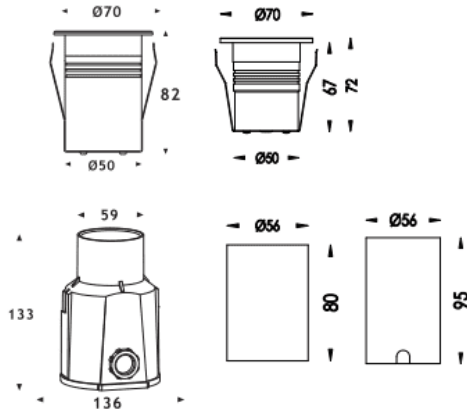

### ING-MINI

Empotrable de suelo Lavov de la familia ING-MINI, con una potencia de 5W y un ángulo de haz de 36 grados. Acabado en color Acero inoxidable. Dimensiones 70x70x82mm. Con un flujo luminoso total de 508lm y una eficacia luminosa de 101lm/W. CCT 3000. Driver ON-OFF. Fabricado en Cuerpo de aluminio inyectado a presión, anillo frontal de acero inoxidable, cubierta de vidrio templado. IP67 .IK07

#### Dimensions

Product dimensions (mm) 70x70x82mm

#### Curva fotométrica

<b>Código artículo</b>	<b>86.OIN1.2331.07</b>
<b>Tipo de producto</b>	<b>Outdoor</b>
<b>Categoría</b>	<b>Empotrables de suelo</b>
<b>Familia</b>	<b>ING</b>
<b>Subfamilia</b>	<b>ING-MINI</b>
<b>Pictograms</b>	 

<b>Producto</b>	
<b>Potencia real (W)</b>	<b>5</b>
<b>Flujo luminoso real (lm)</b>	<b>508</b>
<b>Eficacia luminosa (lm/W)</b>	<b>101</b>
<b>Ángulo de apertura</b>	<b>36</b>
<b>Life time (h)</b>	<b>50000h L80B10</b>
<b>IP</b>	<b>67</b>
<b>Electrical class insulation</b>	<b>Clase III</b>
<b>Color</b>	<b>Acero inoxidable</b>
<b>Driver incluido</b>	<b>Si</b>
<b>Equipo</b>	<b>ON-OFF</b>
<b>Light source</b>	<b>1x5W CREE COB</b>
<b>Temperatura de color (K)</b>	<b>3000</b>
<b>Consistencia de color (SDCM)</b>	<b>SDCM&lt;3</b>
<b>CRI</b>	<b>80</b>
<b>IK</b>	<b>IK07</b>