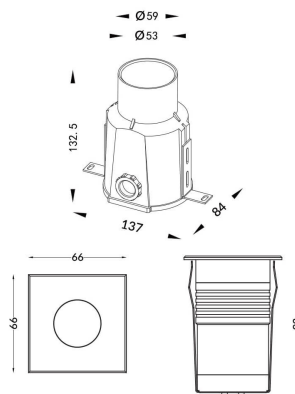

ING-MINI

Empotrable de suelo Lavov de la familia ING-MINI con una potencia de 6,7W y una optica de 32 grados . Con un flujo luminoso real de 442lm y una eficacia luminosa de 65,97lm/W. Fabricado en cuerpo de aluminio inyectado a presion, aro frontal de acero inoxidable AISI 316, cristal templado y acabado en color acero inoxidable. Grados de proteccion IP67 y IK 07.ON-OFF driver.

Código artículo	86.OIN1.2331.07
Tipo de producto	Outdoor
Categoría	Empotrables de suelo
Familia	ING
Subfamilia	ING-MINI

Pictograms

Producto

Potencia real (W)	6.7
Flujo luminoso real (lm)	442
Eficacia luminosa (lm/W)	65.97
Ángulo de apertura	32
Life time (h)	50000h L80B10
IP	67
Electrical class insulation	Clase I
Color	Acero inoxidable.
Driver incluido	Si
Equipo	ON-OFF
Temperatura de color (K)	3000
Consistencia de color (SDCM)	SDCM<3
CRI	80
IK	07

Esquema

Curva fotométrica