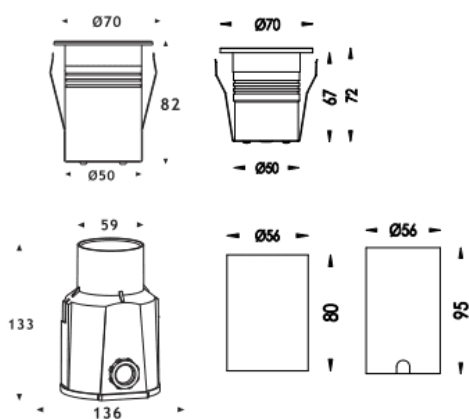

ING-MINI

Empotrable de suelo Lavov de la familia ING-MINI, con una potencia de 5W y un ángulo de haz de 36 grados. Acabado en color Acero inoxidable. Dimensiones 70x70x82mm. Con un flujo luminoso total de 508lm y una eficacia luminosa de 101lm/W. CCT 3000. Driver ON-OFF. Fabricado en Cuerpo de aluminio inyectado a presión, anillo frontal de acero inoxidable, cubierta de vidrio templado. IP67 .IK09

Dimensions

Product dimensions (mm) 70x70x82mm

Esquema

Curva fotométrica

Código artículo	86.OIN1.2331.07
Tipo de producto	Outdoor
Categoría	Empotrables de suelo
Familia	ING
Subfamilia	ING-MINI

Pictograms

Producto	
Potencia real (W)	5
Flujo luminoso real (lm)	508
Eficacia luminosa (lm/W)	101
Ángulo de apertura	36
Tiempo de vida	50000h L80B10
IP	67
Clase de aislamiento	Clase I
Color	Acero inoxidable
Driver incluido	Si
Equipo	ON-OFF
Fuente de luz	1x5W CREE COB
Temperatura de color (K)	3000
Consistencia de color (SDCM)	SDCM3
CRI	80
IK	IK09