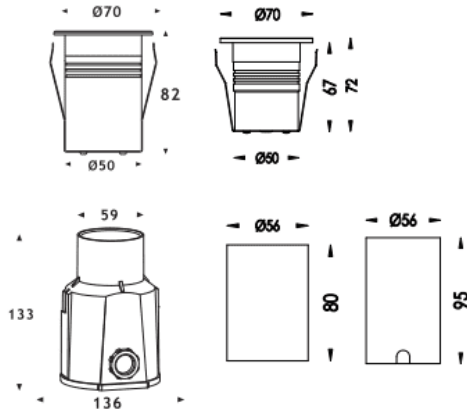

ING-MINI

Empotrable de suelo Lavov de la familia ING-MINI, con una potencia de 5W y un ángulo de haz de 36 grados. Acabado en color Acero inoxidable. Dimensiones 70x70x82mm. Con un flujo luminoso total de 508lm y una eficacia luminosa de 101lm/W. CCT 3000. Driver ON-OFF. Fabricado en Cuerpo de aluminio inyectado a presión, anillo frontal de acero inoxidable, cubierta de vidrio templado. IP67 .IK07

Dimensions

Product dimensions (mm) 70x70x82mm

Esquema

Curva fotométrica

Código artículo	86.OIN1.2331.07
Tipo de producto	Outdoor
Categoría	Empotrables de suelo
Familia	ING
Subfamilia	ING-MINI
Pictograms	

Producto	
Potencia real (W)	5
Flujo luminoso real (lm)	508
Eficacia luminosa (lm/W)	101
Ángulo de apertura	36
Tiempo de vida	50000h L80B10
IP	67
Clase de aislamiento	Clase III
Color	Acero inoxidable
Driver incluido	Si
Equipo	ON-OFF
Fuente de luz	LED
Tipo de LED	1x5W CREE COB
Temperatura de color (K)	3000
Consistencia de color (SDCM)	SDCM3
CRI	80
IK	IK07