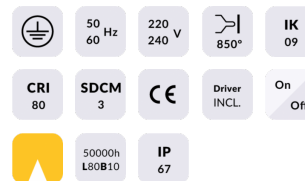

ING-MINI

Empotrable de suelo Lavov de la familia ING-MINI, con una potencia de 5W y un ángulo de haz de 36 grados. Acabado en color Acero inoxidable. Dimensiones 70x70x82mm. Con un flujo luminoso total de 508lm y una eficacia luminosa de 101lm/W. CCT 3000. Driver ON-OFF. Fabricado en Cuerpo de aluminio inyectado a presión, anillo frontal de acero inoxidable, cubierta de vidrio templado. IP67 .IK09

Dimensions

Product dimensions (mm) 70x70x82mm

Esquema

Curva fotométrica

Código artículo	86.OIN1.2331.07
Tipo de producto	Outdoor
Categoría	Empotrables de suelo
Familia	ING
Subfamilia	ING-MINI

Pictograms

Producto	
Potencia real (W)	5
Flujo luminoso real (lm)	508
Eficacia luminosa (lm/W)	101
Ángulo de apertura	36
Tiempo de vida	50000h L80B10
IP	67
Clase de aislamiento	Clase I
Color	Acero inoxidable
Driver incluido	Si
Equipo	ON-OFF
Fuente de luz	1x5W CREE COB
Temperatura de color (K)	3000
Consistencia de color (SDCM)	SDCM3
CRI	80
IK	IK09