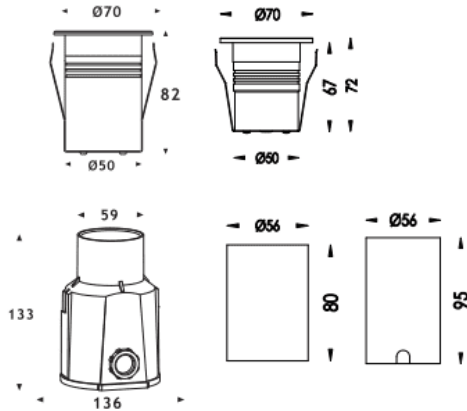

### ING-MINI

Empotrable de suelo Lavov de la familia ING-MINI, con una potencia de 5W y un ángulo de haz de 60 grados. Acabado en color Acero inoxidable. Dimensiones 70x70x82mm. Con un flujo luminoso total de 508lm y una eficacia luminosa de 101lm/W. CCT 3000. Driver ON-OFF. Fabricado en Cuerpo de aluminio inyectado a presión, anillo frontal de acero inoxidable, cubierta de vidrio templado. IP67 .IK07

Dimensions	
Product dimensions (mm)	70x70x82mm

### Esquema

Código artículo	86.OIN1.2341.07
Tipo de producto	Outdoor
Categoría	Empotrables de suelo
Familia	ING
Subfamilia	ING-MINI
Pictograms	

Producto	
Potencia real (W)	5
Flujo luminoso real (lm)	508
Eficacia luminosa (lm/W)	101
Ángulo de apertura	60
Tiempo de vida	50000h L80B10
IP	67
Clase de aislamiento	Clase III
Color	Acero inoxidable
Driver incluido	Si
Equipo	ON-OFF
Fuente de luz	LED
Tipo de LED	1x5W CREE COB
Temperatura de color (K)	3000
Consistencia de color (SDCM)	SDCM3
CRI	80
IK	IK07