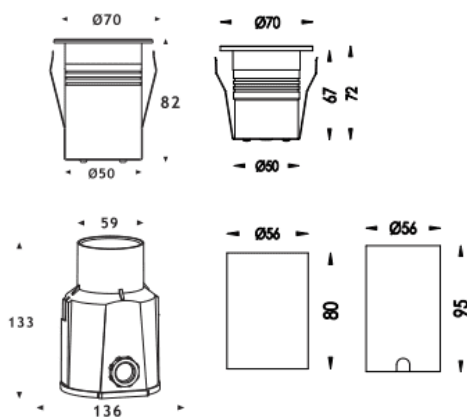

ING-MINI

Empotrable de suelo Lavov de la familia ING-MINI, con una potencia de 5W y un ángulo de haz de 60 grados. Acabado en color Acero inoxidable. Dimensiones 70x70x82mm. Con un flujo luminoso total de 508lm y una eficacia luminosa de 101lm/W. CCT 3000. Driver ON-OFF. Fabricado en Cuerpo de aluminio inyectado a presión, anillo frontal de acero inoxidable, cubierta de vidrio templado. IP67 .IK09

Dimensions	
Product dimensions (mm)	70x70x82mm

Esquema

Código artículo	86.OIN1.2341.07
Tipo de producto	Outdoor
Categoría	Empotrables de suelo
Familia	ING
Subfamilia	ING-MINI

Pictograms

Producto	
Potencia real (W)	5
Flujo luminoso real (lm)	508
Eficacia luminosa (lm/W)	101
Ángulo de apertura	60
Tiempo de vida	50000h L80B10
IP	67
Clase de aislamiento	Clase I
Color	Acero inoxidable
Driver incluido	Si
Equipo	ON-OFF
Fuente de luz	1x5W CREE COB
Temperatura de color (K)	3000
Consistencia de color (SDCM)	SDCM3
CRI	80
IK	IK09