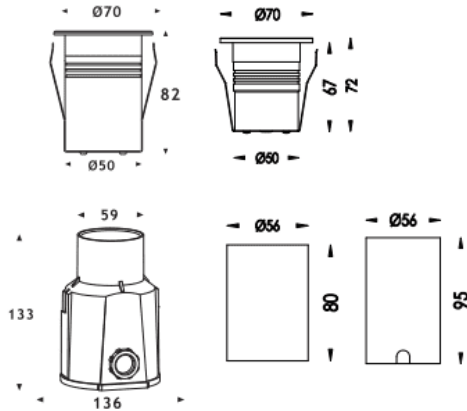

ING-MINI

Empotrable de suelo Lavov de la familia ING-MINI, con una potencia de 5W y un ángulo de haz de 60 grados. Acabado en color Acero inoxidable. Dimensiones 70x70x82mm. Con un flujo luminoso total de 508lm y una eficacia luminosa de 101lm/W. CCT 3000. Driver ON-OFF. Fabricado en Cuerpo de aluminio inyectado a presión, anillo frontal de acero inoxidable, cubierta de vidrio templado. IP67 .IK07

Dimensions	
Product dimensions (mm)	70x70x82mm

Esquema

Código artículo	86.OIN1.2341.07
Tipo de producto	Outdoor
Categoría	Empotrables de suelo
Familia	ING
Subfamilia	ING-MINI
Pictograms	 

Producto	
Potencia real (W)	5
Flujo luminoso real (lm)	508
Eficacia luminosa (lm/W)	101
Ángulo de apertura	60
Life time (h)	50000h L80B10
IP	67
Electrical class insulation	Clase III
Color	Acero inoxidable
Driver incluido	Si
Equipo	ON-OFF
Light source	1x5W CREE COB
Temperatura de color (K)	3000
Consistencia de color (SDCM)	SDCM<3
CRI	80
IK	IK07