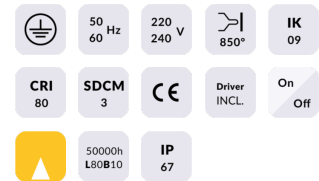

ING-MINI

Empotrable de suelo Lavov de la familia ING-MINI, con una potencia de 5W y un ángulo de haz de 60 grados. Acabado en color Acero inoxidable. Dimensiones 70x70x82mm. Con un flujo luminoso total de 508lm y una eficacia luminosa de 101lm/W. CCT 3000. Driver ON-OFF. Fabricado en Cuerpo de aluminio inyectado a presión, anillo frontal de acero inoxidable, cubierta de vidrio templado. IP67 .IK09

Dimensions	
Product dimensions (mm)	70x70x82mm

Esquema

Código artículo	86.OIN1.2341.07
Tipo de producto	Outdoor
Categoría	Empotrables de suelo
Familia	ING
Subfamilia	ING-MINI

Pictograms

Producto	
Potencia real (W)	5
Flujo luminoso real (lm)	508
Eficacia luminosa (lm/W)	101
Ángulo de apertura	60
Tiempo de vida	50000h L80B10
IP	67
Clase de aislamiento	Clase I
Color	Acero inoxidable
Driver incluido	Si
Equipo	ON-OFF
Fuente de luz	1x5W CREE COB
Temperatura de color (K)	3000
Consistencia de color (SDCM)	SDCM3
CRI	80
IK	IK09