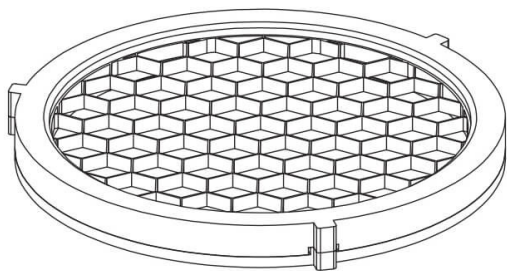

ING-S ACCESSORIES

Panal de abeja antideslumbrante para la familia ING-S.

Código artículo	86.OIN2.0001.02
Tipo de producto	Outdoor
Categoría	Empotrables de suelo
Familia	ING
Subfamilia	ING-S ACCESSORIES
Pictograms	

Producto	
Color	Acero inoxidable.
Energy efficiency class	Negro