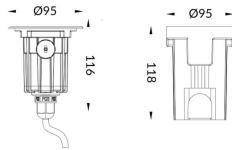

ING-S

Empotrable de suelo Lavov de la familia ING-S con una potencia de 2W y una optica de 25 grados . Con un flujo luminoso real de 145lm y una eficacia luminosa de 72,5lm/W. Fabricado en cuerpo de aluminio inyectado a presion, aro frontal de acero inoxidable AISI 316, cristal templado y acabado en color acero inoxidable. Grados de proteccion IP66 y IK 09.ON-OFF driver.

Código artículo	86.OIN2.0311.07
Tipo de producto	Outdoor
Categoría	Empotrables de suelo
Familia	ING
Subfamilia	ING-S

Pictograms

Esquema

Producto	
Potencia real (W)	2
Flujo luminoso real (lm)	145
Eficacia luminosa (lm/W)	72.5
Ángulo de apertura	8
Life time (h)	50000h L80B10
IP	67
Electrical class insulation	Clase I
Color	Acero inoxidable.
Driver incluido	Si
Equipo	ON-OFF
Temperatura de color (K)	3000
Consistencia de color (SDCM)	SDCM<3
CRI	80
IK	08