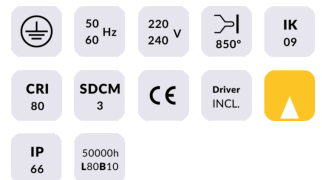

ING-S

Empotrable de suelo Lavov de la familia ING-S con una potencia de 2W y una optica de 25 grados . Con un flujo luminoso real de 145lm y una eficacia luminosa de 72,5lm/W. Fabricado en cuerpo de aluminio inyectado a presion, aro frontal de acero inoxidable AISI 316, cristal templado y acabado en color acero inoxidable. Grados de proteccion IP66 y IK 09.ON-OFF driver.

Código artículo	86.OIN2.0311.07
Tipo de producto	Outdoor
Categoría	Empotrables de suelo
Familia	ING
Subfamilia	ING-S

Pictograms

Esquema

Producto	
Potencia real (W)	2
Flujo luminoso real (lm)	145
Eficacia luminosa (lm/W)	72.5
Ángulo de apertura	8
Life time (h)	50000h L80B10
IP	67
Electrical class insulation	Clase I
Color	Acero inoxidable.
Driver incluido	Si
Equipo	ON-OFF
Temperatura de color (K)	3000
Consistencia de color (SDCM)	SDCM<3
CRI	80
IK	08