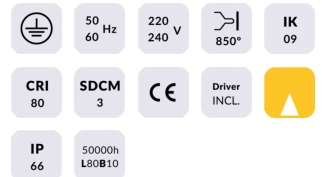

ING-S

Empotrable de suelo Lavov de la familia ING-S con una potencia de 2W y una optica de 40 grados . Con un flujo luminoso real de 145lm y una eficacia luminosa de 72,5lm/W. Fabricado en cuerpo de aluminio inyectado a presion, aro frontal de acero inoxidable AISI 316, cristal templado y acabado en color acero inoxidable. Grados de proteccion IP66 y IK 09.ON-OFF driver.

Código artículo 86.OIN2.0321.07

Tipo de producto Outdoor

Categoría Empotrables de suelo

Familia ING

Subfamilia ING-S

Pictograms

Esquema

Producto

Potencia real (W) 2

Flujo luminoso real (lm) 145

Eficacia luminosa (lm/W) 72.5

Ángulo de apertura 8

Life time (h) 50000h L80B10

IP 67

Electrical class insulation Clase I

Color Acero inoxidable.