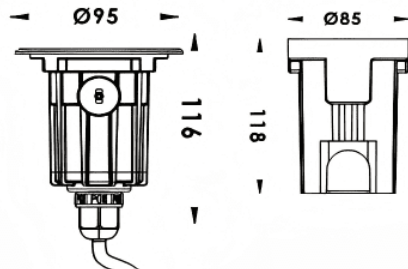

ING-S

Empotrable de suelo Lavov de la familia ING-S, con una potencia de 2.5W y un ángulo de haz de 24 grados. Acabado en color Acero inoxidable.. Dimensiones $\varnothing 95 \times 116 \text{mm}$. Con un flujo luminoso total de 145lm y una eficacia luminosa de 58lm/W. CCT 3000. Driver ON-OFF. Fabricado en Cuerpo de aluminio inyectado a presión, anillo frontal de acero inoxidable, cubierta de vidrio templado. IP67 .IK10

Dimensions

Product dimensions (mm) $\varnothing 95 \times 116 \text{mm}$

Esquema

Código artículo	86.OIN2.0321.07
Tipo de producto	Outdoor
Categoría	Empotrables de suelo
Familia	ING
Subfamilia	ING-S

Pictograms

Producto	
Potencia real (W)	2.5
Flujo luminoso real (lm)	145
Eficacia luminosa (lm/W)	58
Ángulo de apertura	24
Tiempo de vida	50000h L80B10
IP	67
Clase de aislamiento	Clase I
Color	Acero inoxidable.
Driver incluido	Si
Equipo	ON-OFF
Fuente de luz	LED
Tipo de LED	2W Osram
Temperatura de color (K)	3000
Consistencia de color (SDCM)	SDCM3
CRI	80
IK	IK10