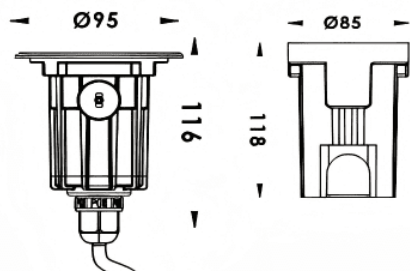

ING-S

Empotrable de suelo Lavov de la familia ING-S, con una potencia de 2.5W y un ángulo de haz de 24 grados. Acabado en color Acero inoxidable.. Dimensiones $\varnothing 95 \times 116 \text{mm}$. Con un flujo luminoso total de 145lm y una eficacia luminosa de 58lm/W. CCT 3000. Driver ON-OFF. Fabricado en Cuerpo de aluminio inyectado a presión, anillo frontal de acero inoxidable, cubierta de vidrio templado. IP67 .IK10

Dimensions

Product dimensions (mm) $\varnothing 95 \times 116 \text{mm}$

Esquema

Código artículo	86.OIN2.0321.07
Tipo de producto	Outdoor
Categoría	Empotrables de suelo
Familia	ING
Subfamilia	ING-S

Pictograms

Producto	
Potencia real (W)	2.5
Flujo luminoso real (lm)	145
Eficacia luminosa (lm/W)	58
Ángulo de apertura	24
Life time (h)	50000h L80B10
IP	67
Electrical class insulation	Clase I
Color	Acero inoxidable.
Driver incluido	Si
Equipo	ON-OFF
Temperatura de color (K)	3000
Consistencia de color (SDCM)	SDCM<3
CRI	80
IK	IK10