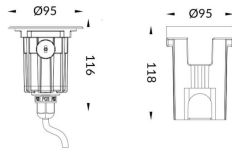

Código artículo 86.OIN2.0321.07

Tipo de producto Outdoor

Categoría Empotrables de suelo

Familia ING

Subfamilia ING-S

Pictograms

Esquema

Producto

Potencia real (W) 2

Flujo luminoso real (lm) 145

Eficacia luminosa (lm/W) 72.5

Ángulo de apertura 8

Life time (h) 50000h L80B10

IP 67

Electrical class insulation Clase I

Color Acero inoxidable.