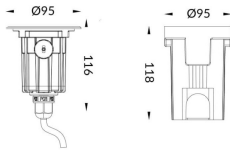

Código artículo 86.OIN2.0321.07

Tipo de producto Outdoor

Categoría Empotrables de suelo

Familia ING

Subfamilia ING-S

Pictograms

Esquema

Producto

Potencia real (W) 2

Flujo luminoso real (lm) 145

Eficacia luminosa (lm/W) 72.5

Ángulo de apertura 8

Life time (h) 50000h L80B10

IP 67

Electrical class insulation Clase I

Color Acero inoxidable.