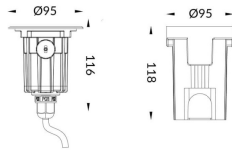

ING-S

Empotrable de suelo Lavov de la familia ING-S con una potencia de 2W y una optica de 40 grados . Con un flujo luminoso real de 145lm y una eficacia luminosa de 72,5lm/W. Fabricado en cuerpo de aluminio inyectado a presion, aro frontal de acero inoxidable AISI 316, cristal templado y acabado en color acero inoxidable. Grados de proteccion IP66 y IK 09.ON-OFF driver.

Código artículo	86.OIN2.0321.07
Tipo de producto	Outdoor
Categoría	Empotrables de suelo
Familia	ING
Subfamilia	ING-S
Pictograms	

Esquema

Producto	
Potencia real (W)	2
Flujo luminoso real (lm)	145
Eficacia luminosa (lm/W)	72.5
Ángulo de apertura	8
Life time (h)	50000h L80B10
IP	67
Electrical class insulation	Clase I
Color	Acero inoxidable.
Driver incluido	Si
Equipo	ON-OFF
Temperatura de color (K)	3000
Consistencia de color (SDCM)	SDCM<3
CRI	80
IK	08