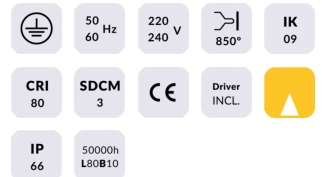

ING-S

Empotrable de suelo Lavov de la familia ING-S con una potencia de 2W y una optica de 60 grados . Con un flujo luminoso real de 145lm y una eficacia luminosa de 72,5lm/W. Fabricado en cuerpo de aluminio inyectado a presion, aro frontal de acero inoxidable AISI 316, cristal templado y acabado en color acero inoxidable. Grados de proteccion IP66 y IK 09.ON-OFF driver.

Código artículo 86.OIN2.0331.07

Tipo de producto Outdoor

Categoría Empotrables de suelo

Familia ING

Subfamilia ING-S

Pictograms

Esquema

Producto

Potencia real (W) 2

Flujo luminoso real (lm) 145

Eficacia luminosa (lm/W) 72.5

Ángulo de apertura 8

Life time (h) 50000h L80B10

IP 67

Electrical class insulation Clase I

Color Acero inoxidable.