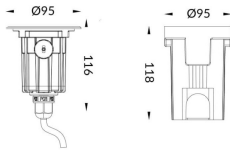

Código artículo 86.OIN2.0331.07

Tipo de producto Outdoor

Categoría Empotrables de suelo

Familia ING

Subfamilia ING-S

Pictograms

Esquema

Producto

Potencia real (W) 2

Flujo luminoso real (lm) 145

Eficacia luminosa (lm/W) 72.5

Ángulo de apertura 8

Life time (h) 50000h L80B10

IP 67

Electrical class insulation Clase I

Color Acero inoxidable.