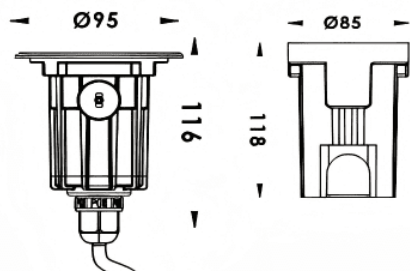

ING-S

Empotrable de suelo Lavov de la familia ING-S, con una potencia de 2.5W y un ángulo de haz de 40 grados. Acabado en color Acero inoxidable.. Dimensiones $\varnothing 95 \times 116 \text{mm}$. Con un flujo luminoso total de 145lm y una eficacia luminosa de 58lm/W. CCT 3000. Driver ON-OFF. Fabricado en Cuerpo de aluminio inyectado a presión, anillo frontal de acero inoxidable, cubierta de vidrio templado. IP67 .IK10

Dimensions

Product dimensions (mm) $\varnothing 95 \times 116 \text{mm}$

Esquema

Código artículo	86.OIN2.0331.07
Tipo de producto	Outdoor
Categoría	Empotrables de suelo
Familia	ING
Subfamilia	ING-S

Pictograms

Producto	
Potencia real (W)	2.5
Flujo luminoso real (lm)	145
Eficacia luminosa (lm/W)	58
Ángulo de apertura	40
Tiempo de vida	50000h L80B10
IP	67
Clase de aislamiento	Clase I
Color	Acero inoxidable.
Driver incluido	Si
Equipo	ON-OFF
Fuente de luz	LED
Tipo de LED	2W Osram
Temperatura de color (K)	3000
Consistencia de color (SDCM)	SDCM3
CRI	80
IK	IK10