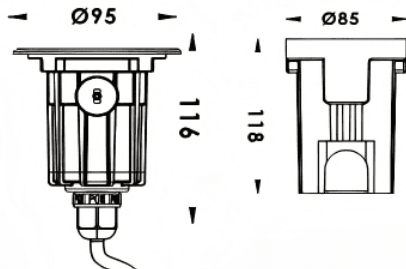

ING-S

Empotrable de suelo Lavov de la familia ING-S, con una potencia de 2.5W y un ángulo de haz de 40 grados. Acabado en color Acero inoxidable.. Dimensiones $\varnothing 95 \times 116 \text{mm}$. Con un flujo luminoso total de 145lm y una eficacia luminosa de 58lm/W. CCT 3000. Driver ON-OFF. Fabricado en Cuerpo de aluminio inyectado a presión, anillo frontal de acero inoxidable, cubierta de vidrio templado. IP67 .IK10

Dimensions

Product dimensions (mm) $\varnothing 95 \times 116 \text{mm}$

Esquema

Código artículo	86.OIN2.0331.07
Tipo de producto	Outdoor
Categoría	Empotrables de suelo
Familia	ING
Subfamilia	ING-S

Pictograms

Producto	
Potencia real (W)	2.5
Flujo luminoso real (lm)	145
Eficacia luminosa (lm/W)	58
Ángulo de apertura	40
Life time (h)	50000h L80B10
IP	67
Electrical class insulation	Clase I
Color	Acero inoxidable.
Driver incluido	Si
Equipo	ON-OFF
Temperatura de color (K)	3000
Consistencia de color (SDCM)	SDCM<3
CRI	80
IK	IK10