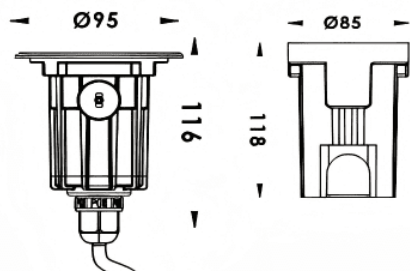

ING-S

Empotrable de suelo Lavov de la familia ING-S, con una potencia de 2.5W y un ángulo de haz de 60 grados. Acabado en color Acero inoxidable.. Dimensiones $\varnothing 95 \times 116 \text{mm}$. Con un flujo luminoso total de 145lm y una eficacia luminosa de 58lm/W. CCT 3000. Driver ON-OFF. Fabricado en Cuerpo de aluminio inyectado a presión, anillo frontal de acero inoxidable, cubierta de vidrio templado. IP67 .IK10

Dimensions

Product dimensions (mm) $\varnothing 95 \times 116 \text{mm}$

Esquema

Código artículo	86.OIN2.0341.07
Tipo de producto	Outdoor
Categoría	Empotrables de suelo
Familia	ING
Subfamilia	ING-S

Pictograms

Producto	
Potencia real (W)	2.5
Flujo luminoso real (lm)	145
Eficacia luminosa (lm/W)	58
Ángulo de apertura	60
Tiempo de vida	50000h L80B10
IP	67
Clase de aislamiento	Clase I
Color	Acero inoxidable.
Driver incluido	Si
Equipo	ON-OFF
Fuente de luz	LED
Tipo de LED	2W Osram
Temperatura de color (K)	3000
Consistencia de color (SDCM)	SDCM3
CRI	80
IK	IK10