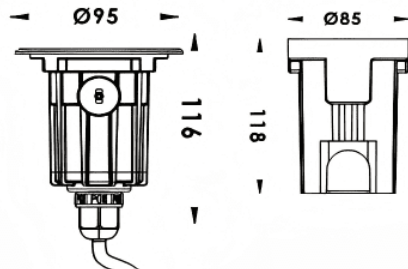

ING-S

Empotrable de suelo Lavov de la familia ING-S, con una potencia de 2.5W y un ángulo de haz de 60 grados. Acabado en color Acero inoxidable.. Dimensiones $\varnothing 95 \times 116 \text{mm}$. Con un flujo luminoso total de 145lm y una eficacia luminosa de 58lm/W. CCT 3000. Driver ON-OFF. Fabricado en Cuerpo de aluminio inyectado a presión, anillo frontal de acero inoxidable, cubierta de vidrio templado. IP67 .IK10

Dimensions

Product dimensions (mm) $\varnothing 95 \times 116 \text{mm}$

Esquema

Código artículo	86.OIN2.0341.07
Tipo de producto	Outdoor
Categoría	Empotrables de suelo
Familia	ING
Subfamilia	ING-S

Pictograms

Producto	
Potencia real (W)	2.5
Flujo luminoso real (lm)	145
Eficacia luminosa (lm/W)	58
Ángulo de apertura	60
Life time (h)	50000h L80B10
IP	67
Electrical class insulation	Clase I
Color	Acero inoxidable.
Driver incluido	Si
Equipo	ON-OFF
Temperatura de color (K)	3000
Consistencia de color (SDCM)	SDCM<3
CRI	80
IK	IK10