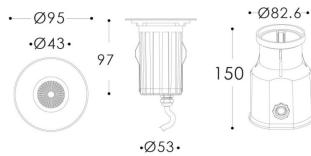

ING-S

Empotrable de suelo Lavov de la familia ING-S con una potencia de 6,8W y una optica de 18 grados . Con un flujo luminoso real de 441lm y una eficacia luminosa de 64,85lm/W. Fabricado en cuerpo de aluminio inyectado a presion, aro frontal de acero inoxidable AISI 316, cristal templado y acabado en color acero inoxidable. Grados de proteccion IP66 y IK 09.ON-OFF driver.

Código artículo 86.OIN2.1311.07

Tipo de producto Outdoor

Categoría Empotrables de suelo

Familia ING

Subfamilia ING-S

Pictograms

Producto

Potencia real (W) 6.8

Flujo luminoso real (lm) 441

Eficacia luminosa (lm/W) 64.849999999999994

Ángulo de apertura 18

Life time (h) 50000h L80B10

IP 66

Electrical class insulation Clase I

Color Acero inoxidable.

Driver incluido Si

Equipo ON-OFF

Temperatura de color (K) 3000

Consistencia de color (SDCM) SDCM<3

CRI 80

IK 09

Esquema

Curva fotométrica