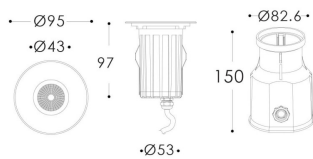

**Código artículo** 86.OIN2.1311.07

**Tipo de producto** Outdoor

**Categoría** Empotrables de suelo

**Familia** ING

**Subfamilia** ING-S

**Pictograms**

**Producto**

**Potencia real (W)** 6.8

**Flujo luminoso real (lm)** 441

**Eficacia luminosa (lm/W)** 64.849999999999994

**Ángulo de apertura** 18

**Life time (h)** 50000h L80B10

**IP** 66

**Electrical class insulation** Clase I

**Color** Acero inoxidable.

### Esquema