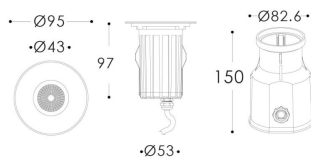

ING-S

Empotrable de suelo Lavov de la familia ING-S con una potencia de 6,8W y una optica de 18 grados . Con un flujo luminoso real de 441lm y una eficacia luminosa de 64,85lm/W. Fabricado en cuerpo de aluminio inyectado a presion, aro frontal de acero inoxidable AISI 316, cristal templado y acabado en color acero inoxidable. Grados de proteccion IP66 y IK 09.ON-OFF driver.

Código artículo 86.OIN2.1311.07

Tipo de producto Outdoor

Categoría Empotrables de suelo

Familia ING

Subfamilia ING-S

Pictograms

Producto

Potencia real (W) 6.8

Flujo luminoso real (lm) 441

Eficacia luminosa (lm/W) 64.849999999999994

Ángulo de apertura 18

Life time (h) 50000h L80B10

IP 66

Electrical class insulation Clase I

Color Acero inoxidable.

Driver incluido Si

Equipo ON-OFF

Temperatura de color (K) 3000

Consistencia de color (SDCM) SDCM<3

CRI 80

IK 09

Esquema

Curva fotométrica