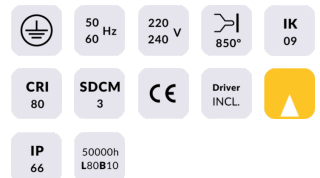

ING-S

Empotrable de suelo Lavov de la familia ING-S con una potencia de 6,8W y una optica de 18 grados . Con un flujo luminoso real de 441lm y una eficacia luminosa de 64,85lm/W. Fabricado en cuerpo de aluminio inyectado a presion, aro frontal de acero inoxidable AISI 316, cristal templado y acabado en color acero inoxidable. Grados de proteccion IP66 y IK 09.ON-OFF driver.

Código artículo 86.OIN2.1311.07

Tipo de producto Outdoor

Categoría Empotrables de suelo

Familia ING

Subfamilia ING-S

Pictograms

Producto

Potencia real (W) 6.8

Flujo luminoso real (lm) 441

Eficacia luminosa (lm/W) 64.849999999999994

Ángulo de apertura 18

Life time (h) 50000h L80B10

IP 66

Electrical class insulation Clase I

Color Acero inoxidable.

Driver incluido Si