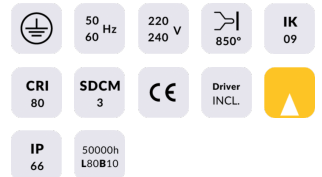

### ING-S

Empotrable de suelo Lavov de la familia ING-S con una potencia de 6,8W y una optica de 18 grados . Con un flujo luminoso real de 441lm y una eficacia luminosa de 64,85lm/W. Fabricado en cuerpo de aluminio inyectado a presion, aro frontal de acero inoxidable AISI 316, cristal templado y acabado en color acero inoxidable. Grados de proteccion IP66 y IK 09.ON-OFF driver.

**Código artículo** 86.OIN2.1311.07

**Tipo de producto** Outdoor

**Categoría** Empotrables de suelo

**Familia** ING

**Subfamilia** ING-S

**Pictograms**

### Producto

**Potencia real (W)** 6.8

**Flujo luminoso real (lm)** 441

**Eficacia luminosa (lm/W)** 64.849999999999994

**Ángulo de apertura** 18

**Life time (h)** 50000h L80B10

**IP** 66

**Electrical class insulation** Clase I

**Color** Acero inoxidable.

**Driver incluido** Si

**Equipo** ON-OFF

**Temperatura de color (K)** 3000

**Consistencia de color (SDCM)** SDCM<3

**CRI** 80

**IK** 09