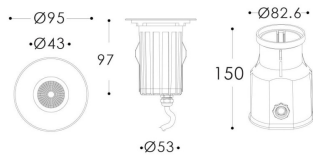

### Producto

**Potencia real (W)** 6.8

**Flujo luminoso real (lm)** 441

**Eficacia luminosa (lm/W)** 64.849999999999994

**Ángulo de apertura** 18

**Life time (h)** 50000h L80B10

**IP** 66

**Electrical class insulation** Clase I

### Esquema