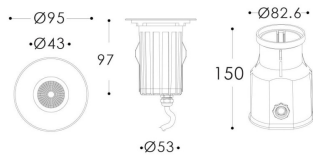

**Código artículo** 86.OIN2.1321.07

**Tipo de producto** Outdoor

**Categoría** Empotrables de suelo

**Familia** ING

**Subfamilia** ING-S

**Pictograms**

**Producto**

**Potencia real (W)** 6.8

**Flujo luminoso real (lm)** 441

**Eficacia luminosa (lm/W)** 64.849999999999994

**Ángulo de apertura** 24

**Life time (h)** 50000h L80B10

**IP** 66

**Electrical class insulation** Clase I

**Color** Acero inoxidable.

### Esquema