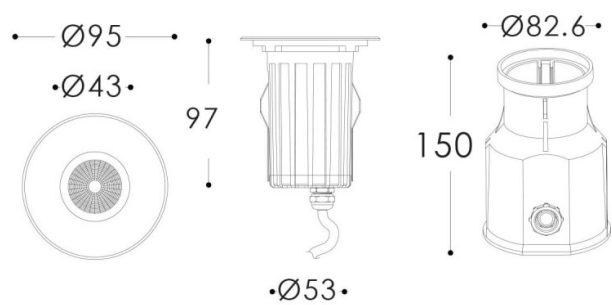

Esquema

Curva fotométrica

ING-S

Empotrable de suelo Lavov de la familia ING-S con una potencia de 6,8W y una optica de 24 grados . Con un flujo luminoso real de 441lm y una eficacia luminosa de 64,85lm/W. Fabricado en cuerpo de aluminio inyectado a presion, aro frontal de acero inoxidable AISI 316, cristal templado y acabado en color acero inoxidable. Grados de proteccion IP66 y IK 09.ON-OFF driver.

Código artículo	86.OIN2.1321.07
Tipo de producto	Outdoor
Categoría	Empotrables de suelo
Familia	ING
Subfamilia	ING-S
Pictograms	

Producto	
Potencia real (W)	6.8
Flujo luminoso real (lm)	441
Eficacia luminosa (lm/W)	64.849999999999994
Ángulo de apertura	24
Life time (h)	50000h L80B10
IP	66
Electrical class insulation	Clase I
Color	Acero inoxidable.
Driver incluido	Si
Equipo	ON-OFF
Temperatura de color (K)	3000
Consistencia de color (SDCM)	SDCM<3
CRI	80
IK	09