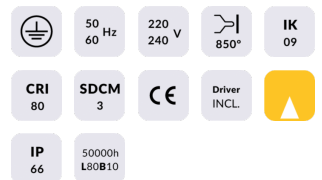

ING-S

Empotrable de suelo Lavov de la familia ING-S con una potencia de 6,8W y una optica de 24 grados . Con un flujo luminoso real de 441lm y una eficacia luminosa de 64,85lm/W. Fabricado en cuerpo de aluminio inyectado a presion, aro frontal de acero inoxidable AISI 316, cristal templado y acabado en color acero inoxidable. Grados de proteccion IP66 y IK 09.ON-OFF driver.

Código artículo 86.OIN2.1321.07

Tipo de producto Outdoor

Categoría Empotrables de suelo

Familia ING

Subfamilia ING-S

Pictograms

Producto

Potencia real (W) 6.8

Flujo luminoso real (lm) 441

Eficacia luminosa (lm/W) 64.849999999999994

Ángulo de apertura 24

Life time (h) 50000h L80B10

IP 66

Electrical class insulation Clase I

Color Acero inoxidable.

Driver incluido Si