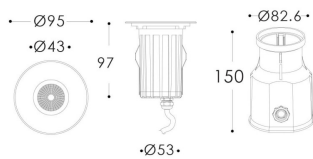

ING-S

Empotrable de suelo Lavov de la familia ING-S con una potencia de 6,8W y una optica de 24 grados . Con un flujo luminoso real de 441lm y una eficacia luminosa de 64,85lm/W. Fabricado en cuerpo de aluminio inyectado a presion, aro frontal de acero inoxidable AISI 316, cristal templado y acabado en color acero inoxidable. Grados de proteccion IP66 y IK 09.ON-OFF driver.

Código artículo 86.OIN2.1321.07

Tipo de producto Outdoor

Categoría Empotrables de suelo

Familia ING

Subfamilia ING-S

Pictograms

Producto

Potencia real (W) 6.8

Flujo luminoso real (lm) 441

Eficacia luminosa (lm/W) 64.849999999999994

Ángulo de apertura 24

Life time (h) 50000h L80B10

IP 66

Electrical class insulation Clase I

Color Acero inoxidable.

Driver incluido Si

Equipo ON-OFF

Temperatura de color (K) 3000

Consistencia de color (SDCM) SDCM<3

CRI 80

IK 09

Esquema

Curva fotométrica