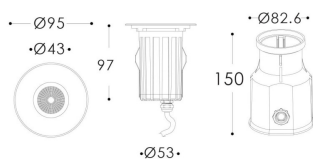

ING-S

Empotrable de suelo Lavov de la familia ING-S con una potencia de 6,8W y una optica de 24 grados . Con un flujo luminoso real de 441lm y una eficacia luminosa de 64,85lm/W. Fabricado en cuerpo de aluminio inyectado a presion, aro frontal de acero inoxidable AISI 316, cristal templado y acabado en color acero inoxidable. Grados de proteccion IP66 y IK 09.ON-OFF driver.

Código artículo	86.OIN2.1321.07
Tipo de producto	Outdoor
Categoría	Empotrables de suelo
Familia	ING
Subfamilia	ING-S

Pictograms

Producto	
Potencia real (W)	6.8
Flujo luminoso real (lm)	441
Eficacia luminosa (lm/W)	64.849999999999994
Ángulo de apertura	24
Life time (h)	50000h L80B10
IP	66
Electrical class insulation	Clase I
Color	Acero inoxidable.
Driver incluido	Si
Equipo	ON-OFF
Temperatura de color (K)	3000
Consistencia de color (SDCM)	SDCM<3
CRI	80
IK	09

Esquema

Curva fotométrica