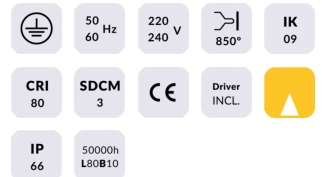

### ING-S

Empotrable de suelo Lavov de la familia ING-S con una potencia de 6,8W y una optica de 24 grados . Con un flujo luminoso real de 441lm y una eficacia luminosa de 64,85lm/W. Fabricado en cuerpo de aluminio inyectado a presion, aro frontal de acero inoxidable AISI 316, cristal templado y acabado en color acero inoxidable. Grados de proteccion IP66 y IK 09.ON-OFF driver.

**Código artículo** 86.OIN2.1321.07

**Tipo de producto** Outdoor

**Categoría** Empotrables de suelo

**Familia** ING

**Subfamilia** ING-S

**Pictograms**

**Producto**

**Potencia real (W)** 6.8

**Flujo luminoso real (lm)** 441

**Eficacia luminosa (lm/W)** 64.849999999999994

**Ángulo de apertura** 24

**Life time (h)** 50000h L80B10

**IP** 66

**Electrical class insulation** Clase I

**Color** Acero inoxidable.

**Driver incluido** Si

**Equipo** ON-OFF

**Temperatura de color (K)** 3000

**Consistencia de color (SDCM)** SDCM<3

**CRI** 80

**IK** 09