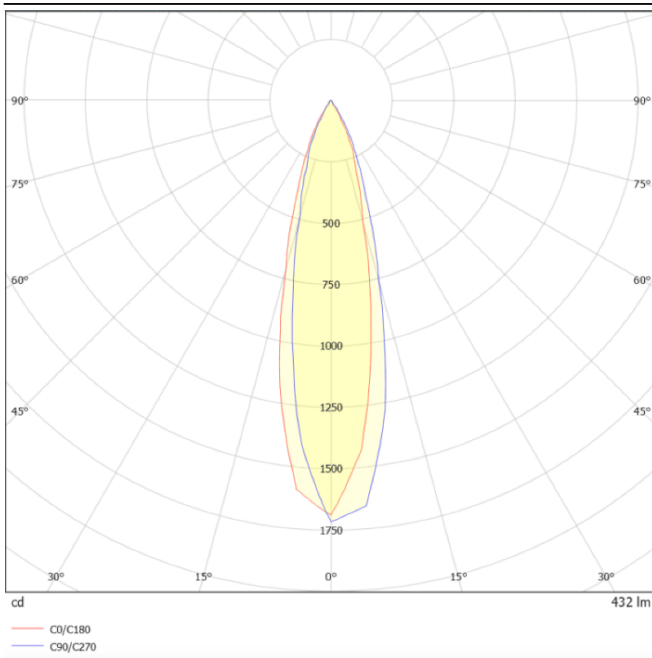

Esquema

Curva fotométrica

ING-S

Empotrable de suelo Lavov de la familia ING-S con una potencia de 6,8W y una optica de 24 grados . Con un flujo luminoso real de 441lm y una eficacia luminosa de 64,85lm/W. Fabricado en cuerpo de aluminio inyectado a presion, aro frontal de acero inoxidable AISI 316, cristal templado y acabado en color acero inoxidable. Grados de proteccion IP66 y IK 09.ON-OFF driver.

Código artículo	86.OIN2.1321.07
Tipo de producto	Outdoor
Categoría	Empotrables de suelo
Familia	ING
Subfamilia	ING-S
Pictograms	

Producto	
Potencia real (W)	6.8
Flujo luminoso real (lm)	441
Eficacia luminosa (lm/W)	64.849999999999994
Ángulo de apertura	24
Life time (h)	50000h L80B10
IP	66
Electrical class insulation	Clase I
Color	Acero inoxidable.
Driver incluido	Si
Equipo	ON-OFF
Temperatura de color (K)	3000
Consistencia de color (SDCM)	SDCM<3
CRI	80
IK	09