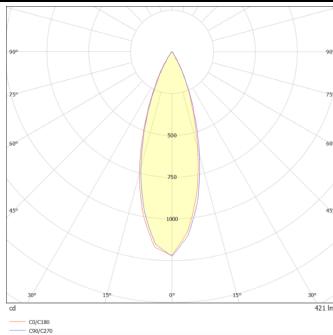

ING-S

Empotrable de suelo Lavov de la familia ING-S con una potencia de 6,8W y una optica de 32 grados . Con un flujo luminoso real de 441lm y una eficacia luminosa de 64,85lm/W. Fabricado en cuerpo de aluminio inyectado a presion, aro frontal de acero inoxidable AISI 316, cristal templado y acabado en color acero inoxidable. Grados de proteccion IP66 y IK 09.ON-OFF driver.

Código artículo 86.OIN2.1331.07

Tipo de producto Outdoor

Categoría Empotrables de suelo

Familia ING

Subfamilia ING-S

Pictograms

Esquema

Curva fotométrica

Producto

Potencia real (W) 6.8

Flujo luminoso real (lm) 441

Eficacia luminosa (lm/W) 64.849999999999994

Ángulo de apertura 32

Life time (h) 50000h L80B10

IP 66

Electrical class insulation Clase I