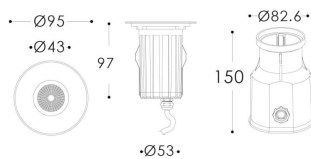

**Código artículo** 86.OIN2.1331.07

**Tipo de producto** Outdoor

**Categoría** Empotrables de suelo

**Familia** ING

**Subfamilia** ING-S

**Pictograms**

**Producto**

**Potencia real (W)** 6.8

**Flujo luminoso real (lm)** 441

**Eficacia luminosa (lm/W)** 64.849999999999994

**Ángulo de apertura** 32

**Life time (h)** 50000h L80B10

**IP** 66

**Electrical class insulation** Clase I

**Color** Acero inoxidable.

### Esquema