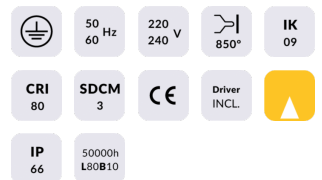

ING-S

Empotrable de suelo Lavov de la familia ING-S con una potencia de 6,8W y una optica de 32 grados . Con un flujo luminoso real de 441lm y una eficacia luminosa de 64,85lm/W. Fabricado en cuerpo de aluminio inyectado a presion, aro frontal de acero inoxidable AISI 316, cristal templado y acabado en color acero inoxidable. Grados de proteccion IP66 y IK 09.ON-OFF driver.

Código artículo 86.OIN2.1331.07

Tipo de producto Outdoor

Categoría Empotrables de suelo

Familia ING

Subfamilia ING-S

Pictograms

Producto

Potencia real (W) 6.8

Flujo luminoso real (lm) 441

Eficacia luminosa (lm/W) 64.849999999999994

Ángulo de apertura 32

Life time (h) 50000h L80B10

IP 66

Electrical class insulation Clase I

Color Acero inoxidable.

Driver incluido Si