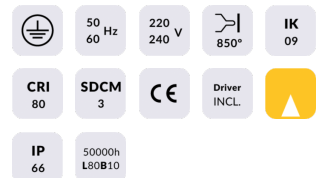

### ING-S

Empotrable de suelo Lavov de la familia ING-S con una potencia de 6,8W y una optica de 32 grados . Con un flujo luminoso real de 441lm y una eficacia luminosa de 64,85lm/W. Fabricado en cuerpo de aluminio inyectado a presion, aro frontal de acero inoxidable AISI 316, cristal templado y acabado en color acero inoxidable. Grados de proteccion IP66 y IK 09.ON-OFF driver.

**Código artículo** 86.OIN2.1331.07

**Tipo de producto** Outdoor

**Categoría** Empotrables de suelo

**Familia** ING

**Subfamilia** ING-S

**Pictograms**

**Producto**

**Potencia real (W)** 6.8

**Flujo luminoso real (lm)** 441

**Eficacia luminosa (lm/W)** 64.849999999999994

**Ángulo de apertura** 32

**Life time (h)** 50000h L80B10

**IP** 66

**Electrical class insulation** Clase I

**Color** Acero inoxidable.

**Driver incluido** Si

**Equipo** ON-OFF

**Temperatura de color (K)** 3000

**Consistencia de color (SDCM)** SDCM<3

**CRI** 80

**IK** 09