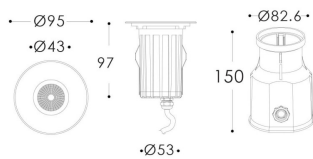

ING-S

Empotrable de suelo Lavov de la familia ING-S con una potencia de 6,8W y una optica de 32 grados . Con un flujo luminoso real de 441lm y una eficacia luminosa de 64,85lm/W. Fabricado en cuerpo de aluminio inyectado a presion, aro frontal de acero inoxidable AISI 316, cristal templado y acabado en color acero inoxidable. Grados de proteccion IP66 y IK 09.ON-OFF driver.

Código artículo 86.OIN2.1331.07

Tipo de producto Outdoor

Categoría Empotrables de suelo

Familia ING

Subfamilia ING-S

Pictograms

Producto

Potencia real (W) 6.8

Flujo luminoso real (lm) 441

Eficacia luminosa (lm/W) 64.849999999999994

Ángulo de apertura 32

Life time (h) 50000h L80B10

IP 66

Electrical class insulation Clase I

Color Acero inoxidable.

Driver incluido Si

Equipo ON-OFF

Temperatura de color (K) 3000

Consistencia de color (SDCM) SDCM<3

CRI 80

IK 09

Esquema

Curva fotométrica