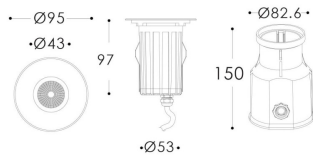

ING-S

Empotrable de suelo Lavov de la familia ING-S con una potencia de 6,8W y una optica de 32 grados . Con un flujo luminoso real de 441lm y una eficacia luminosa de 64,85lm/W. Fabricado en cuerpo de aluminio inyectado a presion, aro frontal de acero inoxidable AISI 316, cristal templado y acabado en color acero inoxidable. Grados de proteccion IP66 y IK 09.ON-OFF driver.

Código artículo 86.OIN2.1331.07

Tipo de producto Outdoor

Categoría Empotrables de suelo

Familia ING

Subfamilia ING-S

Pictograms

Esquema

Curva fotométrica

Producto

Potencia real (W) 6.8

Flujo luminoso real (lm) 441

Eficacia luminosa (lm/W) 64.849999999999994

Ángulo de apertura 32

Life time (h) 50000h L80B10

IP 66

Electrical class insulation Clase I