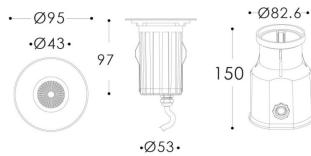

ING-S

Empotrable de suelo Lavov de la familia ING-S con una potencia de 6,8W y una optica de 32 grados . Con un flujo luminoso real de 441lm y una eficacia luminosa de 64,85lm/W. Fabricado en cuerpo de aluminio inyectado a presion, aro frontal de acero inoxidable AISI 316, cristal templado y acabado en color acero inoxidable. Grados de proteccion IP66 y IK 09.ON-OFF driver.

Código artículo 86.OIN2.1331.07

Tipo de producto Outdoor

Categoría Empotrables de suelo

Familia ING

Subfamilia ING-S

Pictograms

Producto

Potencia real (W) 6.8

Flujo luminoso real (lm) 441

Eficacia luminosa (lm/W) 64.849999999999994

Ángulo de apertura 32

Life time (h) 50000h L80B10

IP 66

Electrical class insulation Clase I

Color Acero inoxidable.

Driver incluido Si

Equipo ON-OFF

Temperatura de color (K) 3000

Consistencia de color (SDCM) SDCM<3

CRI 80

IK 09

Esquema

Curva fotométrica