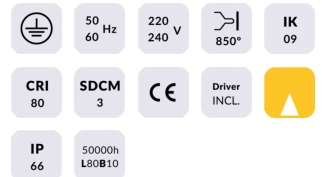

ING-S

Empotrable de suelo Lavov de la familia ING-S con una potencia de 6,8W y una optica de 32 grados . Con un flujo luminoso real de 441lm y una eficacia luminosa de 64,85lm/W. Fabricado en cuerpo de aluminio inyectado a presion, aro frontal de acero inoxidable AISI 316, cristal templado y acabado en color acero inoxidable. Grados de proteccion IP66 y IK 09.ON-OFF driver.

Código artículo 86.OIN2.1331.07

Tipo de producto Outdoor

Categoría Empotrables de suelo

Familia ING

Subfamilia ING-S

Pictograms

Esquema

Curva fotométrica

Producto

Potencia real (W) 6.8

Flujo luminoso real (lm) 441

Eficacia luminosa (lm/W) 64.849999999999994

Ángulo de apertura 32

Life time (h) 50000h L80B10

IP 66

Electrical class insulation Clase I

Color Acero inoxidable.

Driver incluido Si

Equipo ON-OFF

Temperatura de color (K) 3000

Consistencia de color (SDCM) SDCM<3

CRI 80

IK 09