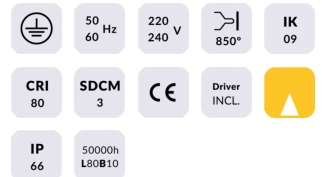

### ING-S

Empotrable de suelo Lavov de la familia ING-S con una potencia de 6,8W y una optica de 18 grados . Con un flujo luminoso real de 441lm y una eficacia luminosa de 64,85lm/W. Fabricado en cuerpo de aluminio inyectado a presion, aro frontal de acero inoxidable AISI 316, cristal templado y acabado en color acero inoxidable. Grados de proteccion IP66 y IK 09.ON-OFF driver.

**Código artículo** 86.OIN2.2311.07

**Tipo de producto** Outdoor

**Categoría** Empotrables de suelo

**Familia** ING

**Subfamilia** ING-S

**Pictograms**

**Producto**

**Potencia real (W)** 6.8

**Flujo luminoso real (lm)** 441

**Eficacia luminosa (lm/W)** 64.849999999999994

**Ángulo de apertura** 18

**Life time (h)** 50000h L80B10

**IP** 66

**Electrical class insulation** Clase I

**Color** Acero inoxidable.

**Driver incluido** Si

**Equipo** ON-OFF

**Temperatura de color (K)** 3000

**Consistencia de color (SDCM)** SDCM<3

**CRI** 80

**IK** 09