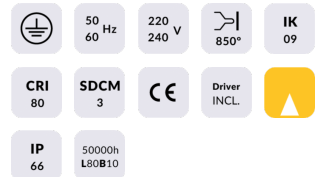

ING-S

Empotrable de suelo Lavov de la familia ING-S con una potencia de 6,8W y una optica de 18 grados . Con un flujo luminoso real de 441lm y una eficacia luminosa de 64,85lm/W. Fabricado en cuerpo de aluminio inyectado a presion, aro frontal de acero inoxidable AISI 316, cristal templado y acabado en color acero inoxidable. Grados de proteccion IP66 y IK 09.ON-OFF driver.

Código artículo 86.OIN2.2311.07

Tipo de producto Outdoor

Categoría Empotrables de suelo

Familia ING

Subfamilia ING-S

Pictograms

Esquema

Curva fotométrica

Producto

Potencia real (W) 6.8

Flujo luminoso real (lm) 441

Eficacia luminosa (lm/W) 64.849999999999994

Ángulo de apertura 18

Life time (h) 50000h L80B10

IP 66

Electrical class insulation Clase I

Color Acero inoxidable.

Driver incluido Si

Equipo ON-OFF

Temperatura de color (K) 3000

Consistencia de color (SDCM) SDCM<3

CRI 80

IK 09