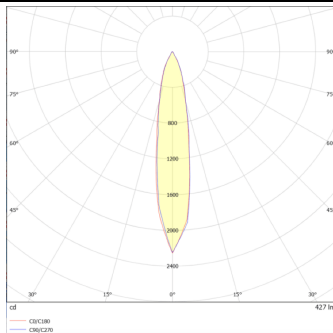

ING-S

Empotrable de suelo Lavov de la familia ING-S con una potencia de 6,8W y una optica de 18 grados . Con un flujo luminoso real de 441lm y una eficacia luminosa de 64,85lm/W. Fabricado en cuerpo de aluminio inyectado a presion, aro frontal de acero inoxidable AISI 316, cristal templado y acabado en color acero inoxidable. Grados de proteccion IP66 y IK 09.ON-OFF driver.

Código artículo 86.OIN2.2311.07

Tipo de producto Outdoor

Categoría Empotrables de suelo

Familia ING

Subfamilia ING-S

Pictograms

Esquema

Curva fotométrica

Producto

Potencia real (W) 6.8

Flujo luminoso real (lm) 441

Eficacia luminosa (lm/W) 64.849999999999994

Ángulo de apertura 18

Life time (h) 50000h L80B10

IP 66

Electrical class insulation Clase I