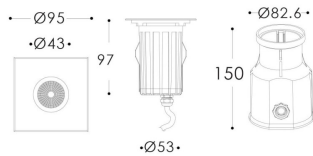

**Flujo luminoso real (lm)** 441

**Eficacia luminosa (lm/W)** 64.849999999999994

**Ángulo de apertura** 18

**Life time (h)** 50000h L80B10

**IP** 66

**Electrical class insulation** Clase I

**Color** Acero inoxidable.

### Esquema