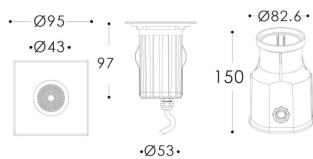

ING-S

Empotrable de suelo Lavov de la familia ING-S con una potencia de 6,8W y una optica de 18 grados . Con un flujo luminoso real de 441lm y una eficacia luminosa de 64,85lm/W. Fabricado en cuerpo de aluminio inyectado a presion, aro frontal de acero inoxidable AISI 316, cristal templado y acabado en color acero inoxidable. Grados de proteccion IP66 y IK 09.ON-OFF driver.

Código artículo 86.OIN2.2311.07

Tipo de producto Outdoor

Categoría Empotrables de suelo

Familia ING

Subfamilia ING-S

Pictograms

Producto

Potencia real (W) 6.8

Flujo luminoso real (lm) 441

Eficacia luminosa (lm/W) 64.849999999999994

Ángulo de apertura 18

Life time (h) 50000h L80B10

IP 66

Electrical class insulation Clase I

Color Acero inoxidable.

Driver incluido Si

Equipo ON-OFF

Temperatura de color (K) 3000

Consistencia de color (SDCM) SDCM<3

CRI 80

IK 09

Esquema

Curva fotométrica