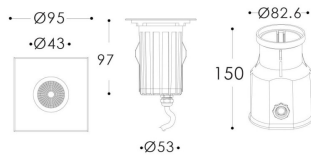

ING-S

Empotrable de suelo Lavov de la familia ING-S con una potencia de 6,8W y una optica de 18 grados . Con un flujo luminoso real de 441lm y una eficacia luminosa de 64,85lm/W. Fabricado en cuerpo de aluminio inyectado a presion, aro frontal de acero inoxidable AISI 316, cristal templado y acabado en color acero inoxidable. Grados de proteccion IP66 y IK 09.ON-OFF driver.

Código artículo 86.OIN2.2311.07

Tipo de producto Outdoor

Categoría Empotrables de suelo

Familia ING

Subfamilia ING-S

Pictograms

Esquema

Curva fotométrica

Producto

Potencia real (W) 6.8

Flujo luminoso real (lm) 441

Eficacia luminosa (lm/W) 64.849999999999994

Ángulo de apertura 18

Life time (h) 50000h L80B10

IP 66

Electrical class insulation Clase I