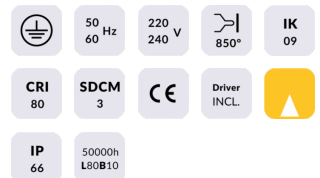

ING-S

Empotrable de suelo Lavov de la familia ING-S con una potencia de 6,8W y una optica de 18 grados . Con un flujo luminoso real de 441lm y una eficacia luminosa de 64,85lm/W. Fabricado en cuerpo de aluminio inyectado a presion, aro frontal de acero inoxidable AISI 316, cristal templado y acabado en color acero inoxidable. Grados de proteccion IP66 y IK 09.ON-OFF driver.

Código artículo 86.OIN2.2311.07

Tipo de producto Outdoor

Categoría Empotrables de suelo

Familia ING

Subfamilia ING-S

Pictograms

Producto

Potencia real (W) 6.8

Flujo luminoso real (lm) 441

Eficacia luminosa (lm/W) 64.849999999999994

Ángulo de apertura 18

Life time (h) 50000h L80B10

IP 66

Electrical class insulation Clase I

Color Acero inoxidable.

Driver incluido Si