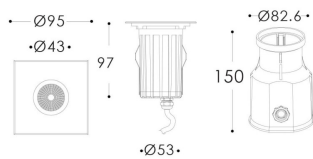

ING-S

Empotrable de suelo Lavov de la familia ING-S con una potencia de 6,8W y una optica de 18 grados . Con un flujo luminoso real de 441lm y una eficacia luminosa de 64,85lm/W. Fabricado en cuerpo de aluminio inyectado a presion, aro frontal de acero inoxidable AISI 316, cristal templado y acabado en color acero inoxidable. Grados de proteccion IP66 y IK 09.ON-OFF driver.

Código artículo 86.OIN2.2311.07

Tipo de producto Outdoor

Categoría Empotrables de suelo

Familia ING

Subfamilia ING-S

Pictograms

Producto

Potencia real (W) 6.8

Flujo luminoso real (lm) 441

Eficacia luminosa (lm/W) 64.849999999999994

Ángulo de apertura 18

Life time (h) 50000h L80B10

IP 66

Electrical class insulation Clase I

Color Acero inoxidable.

Driver incluido Si

Equipo ON-OFF

Temperatura de color (K) 3000

Consistencia de color (SDCM) SDCM<3

CRI 80

IK 09

Esquema

Curva fotométrica