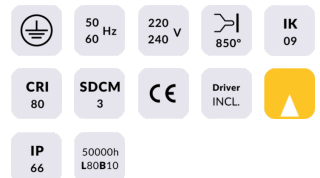

ING-S

Empotrable de suelo Lavov de la familia ING-S con una potencia de 6,8W y una optica de 24 grados . Con un flujo luminoso real de 441lm y una eficacia luminosa de 64,85lm/W. Fabricado en cuerpo de aluminio inyectado a presion, aro frontal de acero inoxidable AISI 316, cristal templado y acabado en color acero inoxidable. Grados de proteccion IP66 y IK 09.ON-OFF driver.

Código artículo 86.OIN2.2321.07

Tipo de producto Outdoor

Categoría Empotrables de suelo

Familia ING

Subfamilia ING-S

Pictograms

Producto

Potencia real (W) 6.8

Flujo luminoso real (lm) 441

Eficacia luminosa (lm/W) 64.849999999999994

Ángulo de apertura 24

Life time (h) 50000h L80B10

IP 66

Electrical class insulation Clase I

Color Acero inoxidable.

Driver incluido Si