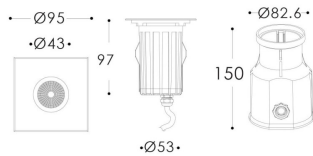

ING-S

Empotrable de suelo Lavov de la familia ING-S con una potencia de 6,8W y una optica de 24 grados . Con un flujo luminoso real de 441lm y una eficacia luminosa de 64,85lm/W. Fabricado en cuerpo de aluminio inyectado a presion, aro frontal de acero inoxidable AISI 316, cristal templado y acabado en color acero inoxidable. Grados de proteccion IP66 y IK 09.ON-OFF driver.

Código artículo 86.OIN2.2321.07

Tipo de producto Outdoor

Categoría Empotrables de suelo

Familia ING

Subfamilia ING-S

Pictograms

Producto

Potencia real (W) 6.8

Flujo luminoso real (lm) 441

Eficacia luminosa (lm/W) 64.849999999999994

Ángulo de apertura 24

Life time (h) 50000h L80B10

IP 66

Electrical class insulation Clase I

Color Acero inoxidable.

Driver incluido Si

Equipo ON-OFF

Temperatura de color (K) 3000

Consistencia de color (SDCM) SDCM<3

CRI 80

IK 09

Esquema

Curva fotométrica