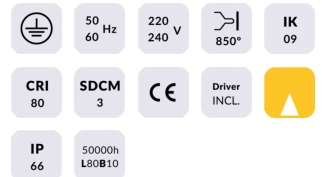

ING-S

Empotrable de suelo Lavov de la familia ING-S con una potencia de 6,8W y una optica de 24 grados . Con un flujo luminoso real de 441lm y una eficacia luminosa de 64,85lm/W. Fabricado en cuerpo de aluminio inyectado a presion, aro frontal de acero inoxidable AISI 316, cristal templado y acabado en color acero inoxidable. Grados de proteccion IP66 y IK 09.ON-OFF driver.

Código artículo 86.OIN2.2321.07

Tipo de producto Outdoor

Categoría Empotrables de suelo

Familia ING

Subfamilia ING-S

Pictograms

Producto

Potencia real (W) 6.8

Flujo luminoso real (lm) 441

Eficacia luminosa (lm/W) 64.849999999999994

Ángulo de apertura 24

Life time (h) 50000h L80B10

IP 66

Electrical class insulation Clase I

Color Acero inoxidable.

Driver incluido Si