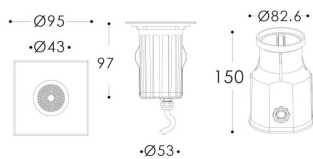

ING-S

Empotrable de suelo Lavov de la familia ING-S con una potencia de 6,8W y una optica de 24 grados . Con un flujo luminoso real de 441lm y una eficacia luminosa de 64,85lm/W. Fabricado en cuerpo de aluminio inyectado a presion, aro frontal de acero inoxidable AISI 316, cristal templado y acabado en color acero inoxidable. Grados de proteccion IP66 y IK 09.ON-OFF driver.

Código artículo 86.OIN2.2321.07

Tipo de producto Outdoor

Categoría Empotrables de suelo

Familia ING

Subfamilia ING-S

Pictograms

Producto

Potencia real (W) 6.8

Flujo luminoso real (lm) 441

Eficacia luminosa (lm/W) 64.849999999999994

Ángulo de apertura 24

Life time (h) 50000h L80B10

IP 66

Electrical class insulation Clase I

Color Acero inoxidable.

Driver incluido Si

Equipo ON-OFF

Temperatura de color (K) 3000

Consistencia de color (SDCM) SDCM<3

CRI 80

IK 09

Esquema

Curva fotométrica