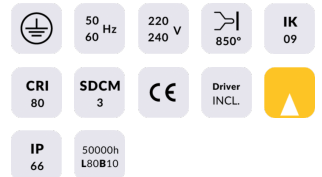

### ING-S

Empotrable de suelo Lavov de la familia ING-S con una potencia de 6,8W y una optica de 32 grados . Con un flujo luminoso real de 441lm y una eficacia luminosa de 64,85lm/W. Fabricado en cuerpo de aluminio inyectado a presion, aro frontal de acero inoxidable AISI 316, cristal templado y acabado en color acero inoxidable. Grados de proteccion IP66 y IK 09.ON-OFF driver.

**Código artículo** 86.OIN2.2331.07

**Tipo de producto** Outdoor

**Categoría** Empotrables de suelo

**Familia** ING

**Subfamilia** ING-S

**Pictograms**

**Producto**

**Potencia real (W)** 6.8

**Flujo luminoso real (lm)** 441

**Eficacia luminosa (lm/W)** 64.849999999999994

**Ángulo de apertura** 32

**Life time (h)** 50000h L80B10

**IP** 66

**Electrical class insulation** Clase I

**Color** Acero inoxidable.

**Driver incluido** Si

**Equipo** ON-OFF

**Temperatura de color (K)** 3000

**Consistencia de color (SDCM)** SDCM<3

**CRI** 80

**IK** 09