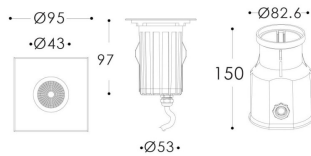

**Flujo luminoso real (lm)** 441

**Eficacia luminosa (lm/W)** 64.849999999999994

**Ángulo de apertura** 32

**Life time (h)** 50000h L80B10

**IP** 66

**Electrical class insulation** Clase I

**Color** Acero inoxidable.

### Esquema