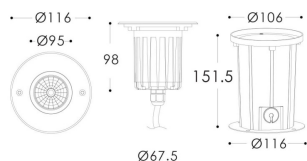

ING-M

Empotrable de suelo Lavov de la familia ING-M con una potencia de 8,5W y una optica de 24 grados . Con un flujo luminoso real de 744lm y una eficacia luminosa de 87,53lm/W. Fabricado en cuerpo de aluminio inyectado a presion, aro frontal de acero inoxidable AISI 316, cristal templado y acabado en color acero inoxidable. Grados de proteccion IP66 y IK 09.ON-OFF driver.

Código artículo 86.OIN3.1321.07

Tipo de producto Outdoor

Categoría Empotrables de suelo

Familia ING

Subfamilia ING-M

Pictograms

Producto

Potencia real (W) 8.5

Flujo luminoso real (lm) 744

Eficacia luminosa (lm/W) 87.53

Ángulo de apertura 24

Life time (h) 50000h L80B10

IP 66

Electrical class insulation Clase I

Color Acero inoxidable.

Driver incluido Si

Equipo ON-OFF

Temperatura de color (K) 3000

Consistencia de color (SDCM) SDCM<3

CRI 80

IK 09

Esquema

Curva fotométrica