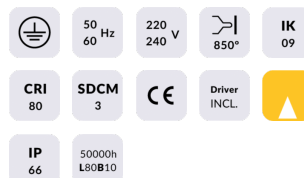

ING-M

Empotrable de suelo Lavov de la familia ING-M con una potencia de 8,5W y una optica de 24 grados . Con un flujo luminoso real de 744lm y una eficacia luminosa de 87,53lm/W. Fabricado en cuerpo de aluminio inyectado a presion, aro frontal de acero inoxidable AISI 316, cristal templado y acabado en color acero inoxidable. Grados de proteccion IP66 y IK 09.ON-OFF driver.

Código artículo 86.OIN3.1321.07

Tipo de producto Outdoor

Categoría Empotrables de suelo

Familia ING

Subfamilia ING-M

Pictograms

Producto

Potencia real (W) 8.5

Flujo luminoso real (lm) 744

Eficacia luminosa (lm/W) 87.53

Ángulo de apertura 24

Life time (h) 50000h L80B10

IP 66

Electrical class insulation Clase I

Color Acero inoxidable.

Driver incluido Si