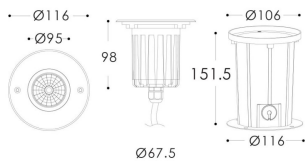

ING-M

Empotrable de suelo Lavov de la familia ING-M con una potencia de 8,5W y una optica de 32 grados . Con un flujo luminoso real de 744lm y una eficacia luminosa de 87,53lm/W. Fabricado en cuerpo de aluminio inyectado a presion, aro frontal de acero inoxidable AISI 316, cristal templado y acabado en color acero inoxidable. Grados de proteccion IP66 y IK 09.ON-OFF driver.

Código artículo 86.OIN3.1331.07

Tipo de producto Outdoor

Categoría Empotrables de suelo

Familia ING

Subfamilia ING-M

Pictograms

Esquema

Curva fotométrica

Producto

Potencia real (W) 8.5

Flujo luminoso real (lm) 744

Eficacia luminosa (lm/W) 87.53

Ángulo de apertura 32

Life time (h) 50000h L80B10

IP 66

Electrical class insulation Clase I