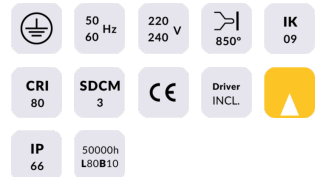

ING-M

Empotrable de suelo Lavov de la familia ING-M con una potencia de 8,5W y una optica de 32 grados . Con un flujo luminoso real de 744lm y una eficacia luminosa de 87,53lm/W. Fabricado en cuerpo de aluminio inyectado a presion, aro frontal de acero inoxidable AISI 316, cristal templado y acabado en color acero inoxidable. Grados de proteccion IP66 y IK 09.ON-OFF driver.

Código artículo 86.OIN3.1331.07

Tipo de producto Outdoor

Categoría Empotrables de suelo

Familia ING

Subfamilia ING-M

Pictograms

Esquema

Curva fotométrica

Producto

Potencia real (W) 8.5

Flujo luminoso real (lm) 744

Eficacia luminosa (lm/W) 87.53

Ángulo de apertura 32

Life time (h) 50000h L80B10

IP 66

Electrical class insulation Clase I

Color Acero inoxidable.

Driver incluido Si

Equipo ON-OFF

Temperatura de color (K) 3000

Consistencia de color (SDCM) SDCM<3

CRI 80

IK 09