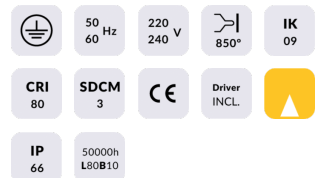

ING-M

Empotrable de suelo Lavov de la familia ING-M con una potencia de 8,5W y una optica de 32 grados . Con un flujo luminoso real de 744lm y una eficacia luminosa de 87,53lm/W. Fabricado en cuerpo de aluminio inyectado a presion, aro frontal de acero inoxidable AISI 316, cristal templado y acabado en color acero inoxidable. Grados de proteccion IP66 y IK 09.ON-OFF driver.

Código artículo 86.OIN3.1331.07

Tipo de producto Outdoor

Categoría Empotrables de suelo

Familia ING

Subfamilia ING-M

Pictograms

Producto

Potencia real (W) 8.5

Flujo luminoso real (lm) 744

Eficacia luminosa (lm/W) 87.53

Ángulo de apertura 32

Life time (h) 50000h L80B10

IP 66

Electrical class insulation Clase I

Color Acero inoxidable.

Driver incluido Si