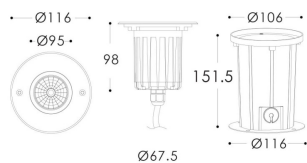

ING-M

Empotrable de suelo Lavov de la familia ING-M con una potencia de 8,5W y una optica de 32 grados . Con un flujo luminoso real de 744lm y una eficacia luminosa de 87,53lm/W. Fabricado en cuerpo de aluminio inyectado a presion, aro frontal de acero inoxidable AISI 316, cristal templado y acabado en color acero inoxidable. Grados de proteccion IP66 y IK 09.ON-OFF driver.

Código artículo 86.OIN3.1331.07

Tipo de producto Outdoor

Categoría Empotrables de suelo

Familia ING

Subfamilia ING-M

Pictograms

Producto

Potencia real (W) 8.5

Flujo luminoso real (lm) 744

Eficacia luminosa (lm/W) 87.53

Ángulo de apertura 32

Life time (h) 50000h L80B10

IP 66

Electrical class insulation Clase I

Color Acero inoxidable.

Driver incluido Si

Equipo ON-OFF

Temperatura de color (K) 3000

Consistencia de color (SDCM) SDCM<3

CRI 80

IK 09

Esquema

Curva fotométrica