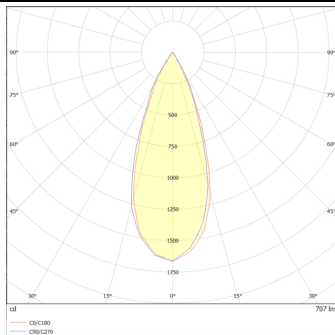

ING-M

Empotrable de suelo Lavov de la familia ING-M con una potencia de 8,5W y una optica de 32 grados . Con un flujo luminoso real de 744lm y una eficacia luminosa de 87,53lm/W. Fabricado en cuerpo de aluminio inyectado a presion, aro frontal de acero inoxidable AISI 316, cristal templado y acabado en color acero inoxidable. Grados de proteccion IP66 y IK 09.ON-OFF driver.

Código artículo 86.OIN3.1331.07

Tipo de producto Outdoor

Categoría Empotrables de suelo

Familia ING

Subfamilia ING-M

Pictograms

Esquema

Curva fotométrica

Producto

Potencia real (W) 8.5

Flujo luminoso real (lm) 744

Eficacia luminosa (lm/W) 87.53

Ángulo de apertura 32

Life time (h) 50000h L80B10

IP 66

Electrical class insulation Clase I