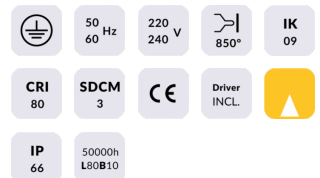

ING-M

Empotrable de suelo Lavov de la familia ING-M con una potencia de 8,5W y una optica de 24 grados . Con un flujo luminoso real de 744lm y una eficacia luminosa de 87,53lm/W. Fabricado en cuerpo de aluminio inyectado a presion, aro frontal de acero inoxidable AISI 316, cristal templado y acabado en color acero inoxidable. Grados de proteccion IP66 y IK 09.ON-OFF driver.

Código artículo 86.OIN3.2321.07

Tipo de producto Outdoor

Categoría Empotrables de suelo

Familia ING

Subfamilia ING-M

Pictograms

Producto

Potencia real (W) 8.5

Flujo luminoso real (lm) 744

Eficacia luminosa (lm/W) 87.53

Ángulo de apertura 24

Life time (h) 50000h L80B10

IP 66

Electrical class insulation Clase I

Color Acero inoxidable.

Driver incluido Si