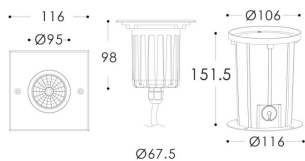

ING-M

Empotrable de suelo Lavov de la familia ING-M con una potencia de 8,5W y una optica de 24 grados . Con un flujo luminoso real de 744lm y una eficacia luminosa de 87,53lm/W. Fabricado en cuerpo de aluminio inyectado a presion, aro frontal de acero inoxidable AISI 316, cristal templado y acabado en color acero inoxidable. Grados de proteccion IP66 y IK 09.ON-OFF driver.

Código artículo 86.OIN3.2321.07

Tipo de producto Outdoor

Categoría Empotrables de suelo

Familia ING

Subfamilia ING-M

Pictograms

Producto

Potencia real (W) 8.5

Flujo luminoso real (lm) 744

Eficacia luminosa (lm/W) 87.53

Ángulo de apertura 24

Life time (h) 50000h L80B10

IP 66

Electrical class insulation Clase I

Color Acero inoxidable.

Driver incluido Si

Equipo ON-OFF

Temperatura de color (K) 3000

Consistencia de color (SDCM) SDCM<3

CRI 80

IK 09

Esquema

Curva fotométrica