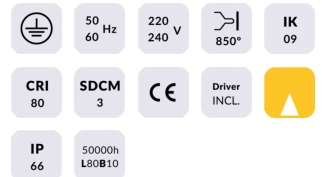

ING-M

Empotrable de suelo Lavov de la familia ING-M con una potencia de 8,5W y una optica de 32 grados . Con un flujo luminoso real de 744lm y una eficacia luminosa de 87,53lm/W. Fabricado en cuerpo de aluminio inyectado a presion, aro frontal de acero inoxidable AISI 316, cristal templado y acabado en color acero inoxidable. Grados de proteccion IP66 y IK 09.ON-OFF driver.

Código artículo 86.OIN3.2331.07

Tipo de producto Outdoor

Categoría Empotrables de suelo

Familia ING

Subfamilia ING-M

Pictograms

Producto

Potencia real (W) 8.5

Flujo luminoso real (lm) 744

Eficacia luminosa (lm/W) 87.53

Ángulo de apertura 32

Life time (h) 50000h L80B10

IP 66

Electrical class insulation Clase I

Color Acero inoxidable.

Driver incluido Si