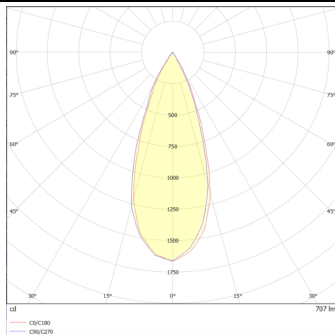

ING-M

Empotrable de suelo Lavov de la familia ING-M con una potencia de 8,5W y una optica de 32 grados . Con un flujo luminoso real de 744lm y una eficacia luminosa de 87,53lm/W. Fabricado en cuerpo de aluminio inyectado a presion, aro frontal de acero inoxidable AISI 316, cristal templado y acabado en color acero inoxidable. Grados de proteccion IP66 y IK 09.ON-OFF driver.

Código artículo 86.OIN3.2331.07

Tipo de producto Outdoor

Categoría Empotrables de suelo

Familia ING

Subfamilia ING-M

Pictograms

Esquema

Curva fotométrica

Producto

Potencia real (W) 8.5

Flujo luminoso real (lm) 744

Eficacia luminosa (lm/W) 87.53

Ángulo de apertura 32

Life time (h) 50000h L80B10

IP 66

Electrical class insulation Clase I