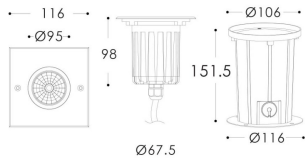

ING-M

Empotrable de suelo Lavov de la familia ING-M con una potencia de 8,5W y una optica de 32 grados . Con un flujo luminoso real de 744lm y una eficacia luminosa de 87,53lm/W. Fabricado en cuerpo de aluminio inyectado a presion, aro frontal de acero inoxidable AISI 316, cristal templado y acabado en color acero inoxidable. Grados de proteccion IP66 y IK 09.ON-OFF driver.

Código artículo 86.OIN3.2331.07

Tipo de producto Outdoor

Categoría Empotrables de suelo

Familia ING

Subfamilia ING-M

Pictograms

Esquema

Curva fotométrica

Producto

Potencia real (W) 8.5

Flujo luminoso real (lm) 744

Eficacia luminosa (lm/W) 87.53

Ángulo de apertura 32

Life time (h) 50000h L80B10

IP 66

Electrical class insulation Clase I