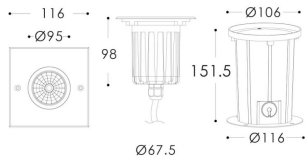

ING-M

Empotrable de suelo Lavov de la familia ING-M con una potencia de 8,5W y una optica de 32 grados . Con un flujo luminoso real de 744lm y una eficacia luminosa de 87,53lm/W. Fabricado en cuerpo de aluminio inyectado a presion, aro frontal de acero inoxidable AISI 316, cristal templado y acabado en color acero inoxidable. Grados de proteccion IP66 y IK 09.ON-OFF driver.

Código artículo 86.OIN3.2331.07

Tipo de producto Outdoor

Categoría Empotrables de suelo

Familia ING

Subfamilia ING-M

Pictograms

Producto

Potencia real (W) 8.5

Flujo luminoso real (lm) 744

Eficacia luminosa (lm/W) 87.53

Ángulo de apertura 32

Life time (h) 50000h L80B10

IP 66

Electrical class insulation Clase I

Color Acero inoxidable.

Driver incluido Si

Equipo ON-OFF

Temperatura de color (K) 3000

Consistencia de color (SDCM) SDCM<3

CRI 80

IK 09

Esquema

Curva fotométrica