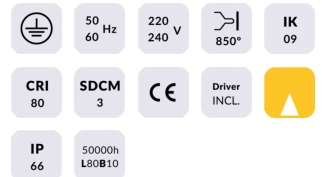

ING-M

Empotrable de suelo Lavov de la familia ING-M con una potencia de 8,5W y una optica de 32 grados . Con un flujo luminoso real de 744lm y una eficacia luminosa de 87,53lm/W. Fabricado en cuerpo de aluminio inyectado a presion, aro frontal de acero inoxidable AISI 316, cristal templado y acabado en color acero inoxidable. Grados de proteccion IP66 y IK 09.ON-OFF driver.

Código artículo 86.OIN3.2331.07

Tipo de producto Outdoor

Categoría Empotrables de suelo

Familia ING

Subfamilia ING-M

Pictograms

Esquema

Curva fotométrica

Producto

Potencia real (W) 8.5

Flujo luminoso real (lm) 744

Eficacia luminosa (lm/W) 87.53

Ángulo de apertura 32

Life time (h) 50000h L80B10

IP 66

Electrical class insulation Clase I

Color Acero inoxidable.

Driver incluido Si

Equipo ON-OFF

Temperatura de color (K) 3000

Consistencia de color (SDCM) SDCM<3

CRI 80

IK 09