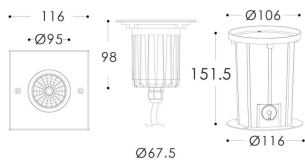

ING-M

Empotrable de suelo Lavov de la familia ING-M con una potencia de 8,5W y una optica de 32 grados . Con un flujo luminoso real de 744lm y una eficacia luminosa de 87,53lm/W. Fabricado en cuerpo de aluminio inyectado a presion, aro frontal de acero inoxidable AISI 316, cristal templado y acabado en color acero inoxidable. Grados de proteccion IP66 y IK 09.ON-OFF driver.

Código artículo 86.OIN3.2331.07

Tipo de producto Outdoor

Categoría Empotrables de suelo

Familia ING

Subfamilia ING-M

Pictograms

Producto

Potencia real (W) 8.5

Flujo luminoso real (lm) 744

Eficacia luminosa (lm/W) 87.53

Ángulo de apertura 32

Life time (h) 50000h L80B10

IP 66

Electrical class insulation Clase I

Color Acero inoxidable.

Driver incluido Si

Equipo ON-OFF

Temperatura de color (K) 3000

Consistencia de color (SDCM) SDCM<3

CRI 80

IK 09

Esquema

Curva fotométrica