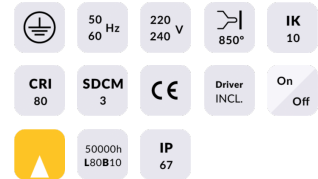

ING-L

Empotrable de suelo Lavov de la familia ING-L, con una potencia de 13W y un ángulo de haz de 20 grados. Acabado en color Acero inoxidable.. Dimensiones Ø160X93mm. Con un flujo luminoso total de 1120lm y una eficacia luminosa de 86lm/W. CCT 3000. Driver ON-OFF. Fabricado en Cuerpo de aluminio inyectado a presión, anillo frontal de acero inoxidable, cubierta de vidrio templado. IP67 .IK10

Dimensions

Product dimensions (mm) **Ø160X93mm**

Esquema

Curva fotométrica

Código artículo	86.OIN4.1311.07
Tipo de producto	Outdoor
Categoría	Empotrables de suelo
Familia	ING
Subfamilia	ING-L

Pictograms

Producto	
Potencia real (W)	13
Flujo luminoso real (lm)	1120
Eficacia luminosa (lm/W)	86
Ángulo de apertura	20
Tiempo de vida	50000h L80B10
IP	67
Clase de aislamiento	Clase I
Color	Acero inoxidable.
Driver incluido	Si
Equipo	ON-OFF
Fuente de luz	1x13W CREE COB
Temperatura de color (K)	3000
Consistencia de color (SDCM)	SDCM3
CRI	80
IK	IK10