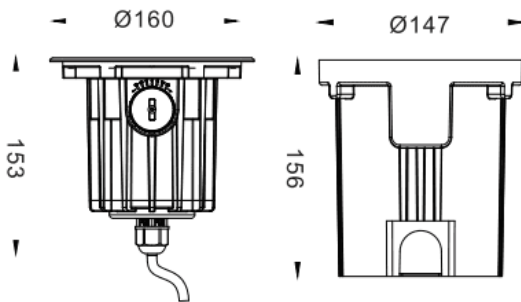

ING-L

Empotrable de suelo Lavov de la familia ING-L, con una potencia de 13W y un ángulo de haz de 20 grados. Acabado en color Acero inoxidable.. Dimensiones Ø160X93mm. Con un flujo luminoso total de 1120lm y una eficacia luminosa de 86lm/W. CCT 3000. Driver ON-OFF. Fabricado en Cuerpo de aluminio inyectado a presión, anillo frontal de acero inoxidable, cubierta de vidrio templado. IP67 .IK10

Dimensions

Product dimensions (mm) **Ø160X93mm**

Esquema

Curva fotométrica

Código artículo	86.OIN4.1311.07
Tipo de producto	Outdoor
Categoría	Empotrables de suelo
Familia	ING
Subfamilia	ING-L

Pictograms

Producto	
Potencia real (W)	13
Flujo luminoso real (lm)	1120
Eficacia luminosa (lm/W)	86
Ángulo de apertura	20
Tiempo de vida	50000h L80B10
IP	67
Clase de aislamiento	Clase I
Color	Acero inoxidable.
Driver incluido	Si
Equipo	ON-OFF
Fuente de luz	1x13W CREE COB
Temperatura de color (K)	3000
Consistencia de color (SDCM)	SDCM3
CRI	80
IK	IK10