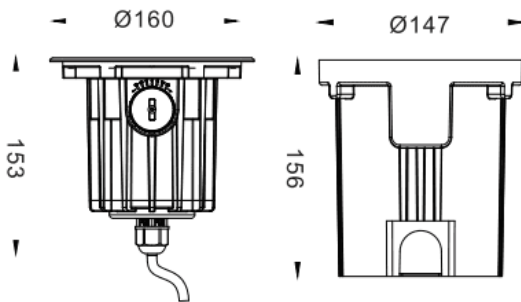

ING-L

Empotrable de suelo Lavov de la familia ING-L, con una potencia de 13W y un ángulo de haz de 20 grados. Acabado en color Acero inoxidable.. Dimensiones Ø160X153mm. Con un flujo luminoso total de 1120lm y una eficacia luminosa de 86lm/W. CCT 3000. Driver ON-OFF. Fabricado en Cuerpo de aluminio inyectado a presión, anillo frontal de acero inoxidable, cubierta de vidrio templado. IP67 .IK10

Dimensions

Product dimensions (mm) Ø160X153mm

Esquema

Curva fotométrica

Código artículo	86.OIN4.1311.07
Tipo de producto	Outdoor
Categoría	Empotrables de suelo
Familia	ING
Subfamilia	ING-L

Pictograms

Producto	
Potencia real (W)	13
Flujo luminoso real (lm)	1120
Eficacia luminosa (lm/W)	86
Ángulo de apertura	20
Tiempo de vida	50000h L80B10
IP	67
Clase de aislamiento	Clase I
Color	Acero inoxidable.
Driver incluido	Si
Equipo	ON-OFF
Fuente de luz	LED
Tipo de LED	1x13W CREE COB
Temperatura de color (K)	3000
Consistencia de color (SDCM)	SDCM3
CRI	80
IK	IK10