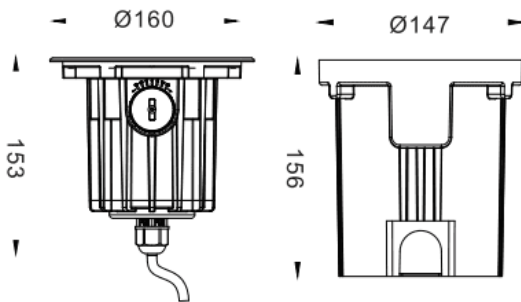

ING-L

Empotrable de suelo Lavov de la familia ING-L, con una potencia de 13W y un ángulo de haz de 30 grados. Acabado en color Acero inoxidable.. Dimensiones Ø160X153mm. Con un flujo luminoso total de 1120lm y una eficacia luminosa de 86lm/W. CCT 3000. Driver ON-OFF. Fabricado en Cuerpo de aluminio inyectado a presión, anillo frontal de acero inoxidable, cubierta de vidrio templado. IP67 .IK10

Dimensions

Product dimensions (mm) Ø160X153mm

Esquema

Curva fotométrica

Código artículo	86.OIN4.1321.07
Tipo de producto	Outdoor
Categoría	Empotrables de suelo
Familia	ING
Subfamilia	ING-L

Pictograms

Producto	
Potencia real (W)	13
Flujo luminoso real (lm)	1120
Eficacia luminosa (lm/W)	86
&Aacute;ngulo de apertura	30
Life time (h)	50000h L80B10
IP	67
Electrical class insulation	Clase I
Color	Acero inoxidable.
Driver incluido	Si
Equipo	ON-OFF
Light source	1x13W CREE COB
Temperatura de color (K)	3000
Consistencia de color (SDCM)	SDCM<3
CRI	80
IK	IK10