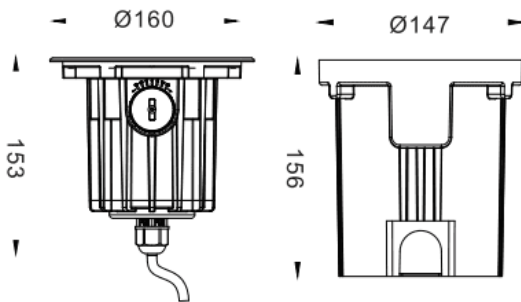

ING-L

Empotrable de suelo Lavov de la familia ING-L, con una potencia de 13W y un ángulo de haz de 30 grados. Acabado en color Acero inoxidable.. Dimensiones Ø160X153mm. Con un flujo luminoso total de 1120lm y una eficacia luminosa de 86lm/W. CCT 3000. Driver ON-OFF. Fabricado en Cuerpo de aluminio inyectado a presión, anillo frontal de acero inoxidable, cubierta de vidrio templado. IP67 .IK10

Dimensions

Product dimensions (mm) Ø160X153mm

Esquema

Curva fotométrica

Código artículo	86.OIN4.1321.07
Tipo de producto	Outdoor
Categoría	Empotrables de suelo
Familia	ING
Subfamilia	ING-L

Pictograms

Producto	
Potencia real (W)	13
Flujo luminoso real (lm)	1120
Eficacia luminosa (lm/W)	86
Ángulo de apertura	30
Tiempo de vida	50000h L80B10
IP	67
Clase de aislamiento	Clase I
Color	Acero inoxidable.
Driver incluido	Si
Equipo	ON-OFF
Fuente de luz	LED
Tipo de LED	1x13W CREE COB
Temperatura de color (K)	3000
Consistencia de color (SDCM)	SDCM3
CRI	80
IK	IK10