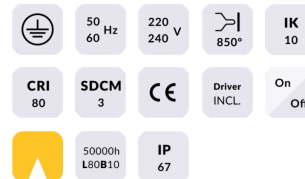

ING-L

Empotrable de suelo Lavov de la familia ING-L, con una potencia de 13W y un ángulo de haz de 40 grados. Acabado en color Acero inoxidable.. Dimensiones Ø160X93mm. Con un flujo luminoso total de 1120lm y una eficacia luminosa de 86lm/W. CCT 3000. Driver ON-OFF. Fabricado en Cuerpo de aluminio inyectado a presión, anillo frontal de acero inoxidable, cubierta de vidrio templado. IP67 .IK10

Dimensions

Product dimensions (mm) Ø160X93mm

Esquema

Curva fotométrica

Código artículo	86.OIN4.1331.07
Tipo de producto	Outdoor
Categoría	Empotrables de suelo
Familia	ING
Subfamilia	ING-L

Pictograms

Producto	
Potencia real (W)	13
Flujo luminoso real (lm)	1120
Eficacia luminosa (lm/W)	86
Ángulo de apertura	40
Tiempo de vida	50000h L80B10
IP	67
Clase de aislamiento	Clase I
Color	Acero inoxidable.
Driver incluido	Si
Equipo	ON-OFF
Fuente de luz	1x13W CREE COB
Temperatura de color (K)	3000
Consistencia de color (SDCM)	SDCM3
CRI	80
IK	IK10