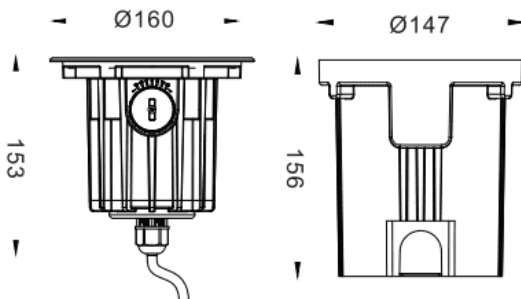

ING-L

Empotrable de suelo Lavov de la familia ING-L, con una potencia de 13W y un ángulo de haz de 40 grados. Acabado en color Acero inoxidable.. Dimensiones Ø160X153mm. Con un flujo luminoso total de 1120lm y una eficacia luminosa de 86lm/W. CCT 3000. Driver ON-OFF. Fabricado en Cuerpo de aluminio inyectado a presión, anillo frontal de acero inoxidable, cubierta de vidrio templado. IP67 .IK10

Dimensions

Product dimensions (mm) Ø160X153mm

Esquema

Curva fotométrica

| | |
|-------------------------|-----------------------------|
| Código artículo | 86.OIN4.1331.07 |
| Tipo de producto | Outdoor |
| Categoría | Empotrables de suelo |
| Familia | ING |
| Subfamilia | ING-L |

Pictograms

| | |
|--------------------------------------|--------------------------|
| Producto | |
| Potencia real (W) | 13 |
| Flujo luminoso real (lm) | 1120 |
| Eficacia luminosa (lm/W) | 86 |
| &Aacute;ngulo de apertura | 40 |
| Life time (h) | 50000h L80B10 |
| IP | 67 |
| Electrical class insulation | Clase I |
| Color | Acero inoxidable. |
| Driver incluido | Si |
| Equipo | ON-OFF |
| Light source | 1x13W CREE COB |
| Temperatura de color (K) | 3000 |
| Consistencia de color (SDCM) | SDCM<3 |
| CRI | 80 |
| IK | IK10 |