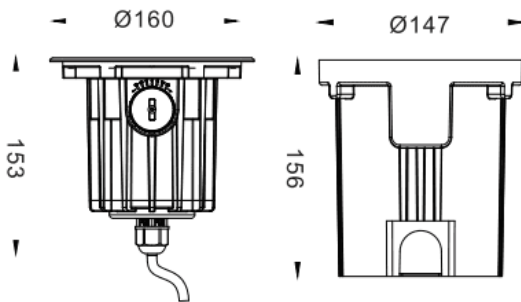

ING-L

Empotrable de suelo Lavov de la familia ING-L, con una potencia de 13W y un ángulo de haz de 40 grados. Acabado en color Acero inoxidable.. Dimensiones Ø160X153mm. Con un flujo luminoso total de 1120lm y una eficacia luminosa de 86lm/W. CCT 3000. Driver ON-OFF. Fabricado en Cuerpo de aluminio inyectado a presión, anillo frontal de acero inoxidable, cubierta de vidrio templado. IP67 .IK10

Dimensions

Product dimensions (mm) Ø160X153mm

Esquema

Curva fotométrica

Código artículo	86.OIN4.1331.07
Tipo de producto	Outdoor
Categoría	Empotrables de suelo
Familia	ING
Subfamilia	ING-L

Pictograms

Producto	
Potencia real (W)	13
Flujo luminoso real (lm)	1120
Eficacia luminosa (lm/W)	86
Ángulo de apertura	40
Life time (h)	50000h L80B10
IP	67
Electrical class insulation	Clase I
Color	Acero inoxidable.
Driver incluido	Si
Equipo	ON-OFF
Light source	1x13W CREE COB
Temperatura de color (K)	3000
Consistencia de color (SDCM)	SDCM<3
CRI	80
IK	IK10