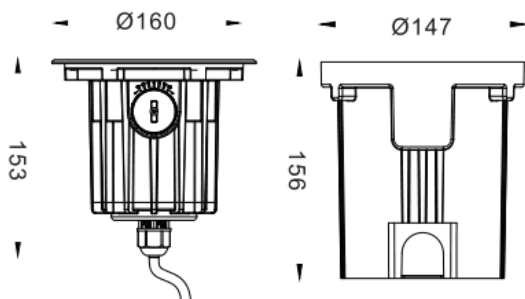

ING-L

Empotrable de suelo Lavov de la familia ING-L, con una potencia de 13W y un ángulo de haz de 40 grados. Acabado en color Acero inoxidable.. Dimensiones Ø160X93mm. Con un flujo luminoso total de 1120lm y una eficacia luminosa de 86lm/W. CCT 3000. Driver ON-OFF. Fabricado en Cuerpo de aluminio inyectado a presión, anillo frontal de acero inoxidable, cubierta de vidrio templado. IP67 .IK10

Dimensions

Product dimensions (mm) Ø160X93mm

Esquema

Curva fotométrica

Código artículo	86.OIN4.1331.07
Tipo de producto	Outdoor
Categoría	Empotrables de suelo
Familia	ING
Subfamilia	ING-L

Pictograms

Producto	
Potencia real (W)	13
Flujo luminoso real (lm)	1120
Eficacia luminosa (lm/W)	86
Ángulo de apertura	40
Tiempo de vida	50000h L80B10
IP	67
Clase de aislamiento	Clase I
Color	Acero inoxidable.
Driver incluido	Si
Equipo	ON-OFF
Fuente de luz	1x13W CREE COB
Temperatura de color (K)	3000
Consistencia de color (SDCM)	SDCM3
CRI	80
IK	IK10