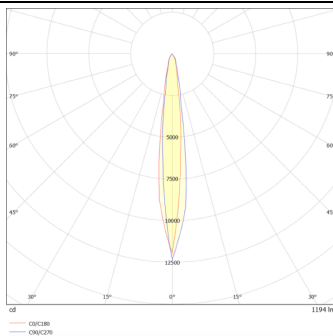

ING-L

Empotrable de suelo Lavov de la familia ING-L con una potencia de 14W y una optica de 12 grados . Con un flujo luminoso real de 1230lm y una eficacia luminosa de 87,86lm/W. Fabricado en cuerpo de aluminio inyectado a presion, aro frontal de acero inoxidable AISI 316, cristal templado y acabado en color acero inoxidable. Grados de proteccion IP66 y IK 10.ON-OFF driver.

Código artículo 86.OIN4.2311.07

Tipo de producto Outdoor

Categoría Empotrables de suelo

Familia ING

Subfamilia ING-L

Pictograms

Esquema

Curva fotométrica

Producto

Potencia real (W) 14

Flujo luminoso real (lm) 1230

Eficacia luminosa (lm/W) 87.86

Ángulo de apertura 12

Life time (h) 50000h L80B10

IP 66

Electrical class insulation Clase I