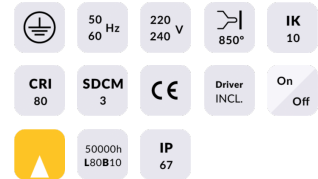

ING-L

Empotrable de suelo Lavov de la familia ING-L, con una potencia de 13W y un ángulo de haz de 20 grados. Acabado en color Acero inoxidable.. Dimensiones 160x160x93mm. Con un flujo luminoso total de 1120lm y una eficacia luminosa de 86lm/W. CCT 3000. Driver ON-OFF. Fabricado en Cuerpo de aluminio inyectado a presión, anillo frontal de acero inoxidable, cubierta de vidrio templado. IP67 .IK10

Dimensions

Product dimensions (mm) 160x160x93mm

Esquema

Curva fotométrica

Código artículo	86.OIN4.2311.07
Tipo de producto	Outdoor
Categoría	Empotrables de suelo
Familia	ING
Subfamilia	ING-L

Pictograms

Producto	
Potencia real (W)	13
Flujo luminoso real (lm)	1120
Eficacia luminosa (lm/W)	86
Ángulo de apertura	20
Tiempo de vida	50000h L80B10
IP	67
Clase de aislamiento	Clase I
Color	Acero inoxidable.
Driver incluido	Si
Equipo	ON-OFF
Fuente de luz	1x13W CREE COB
Temperatura de color (K)	3000
Consistencia de color (SDCM)	SDCM3
CRI	80
IK	IK10