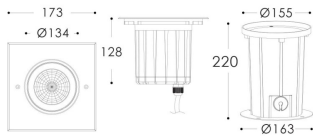

ING-L

Empotrable de suelo Lavov de la familia ING-L con una potencia de 14W y una optica de 12 grados . Con un flujo luminoso real de 1230lm y una eficacia luminosa de 87,86lm/W. Fabricado en cuerpo de aluminio inyectado a presion, aro frontal de acero inoxidable AISI 316, cristal templado y acabado en color acero inoxidable. Grados de proteccion IP66 y IK 10.ON-OFF driver.

Código artículo 86.OIN4.2311.07

Tipo de producto Outdoor

Categoría Empotrables de suelo

Familia ING

Subfamilia ING-L

Pictograms

Esquema

Curva fotométrica

Producto

Potencia real (W) 14

Flujo luminoso real (lm) 1230

Eficacia luminosa (lm/W) 87.86

Ángulo de apertura 12

Life time (h) 50000h L80B10

IP 66

Electrical class insulation Clase I