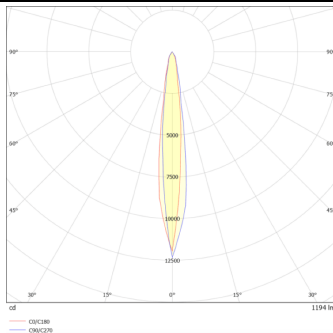

ING-L

Empotrable de suelo Lavov de la familia ING-L con una potencia de 14W y una optica de 12 grados . Con un flujo luminoso real de 1230lm y una eficacia luminosa de 87,86lm/W. Fabricado en cuerpo de aluminio inyectado a presion, aro frontal de acero inoxidable AISI 316, cristal templado y acabado en color acero inoxidable. Grados de proteccion IP66 y IK 10.ON-OFF driver.

Código artículo 86.OIN4.2311.07

Tipo de producto Outdoor

Categoría Empotrables de suelo

Familia ING

Subfamilia ING-L

Pictograms

Esquema

Curva fotométrica

Producto

Potencia real (W) 14

Flujo luminoso real (lm) 1230

Eficacia luminosa (lm/W) 87.86

Ángulo de apertura 12

Life time (h) 50000h L80B10

IP 66

Electrical class insulation Clase I