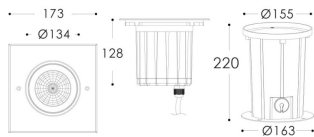

ING-L

Empotrable de suelo Lavov de la familia ING-L con una potencia de 14W y una optica de 12 grados . Con un flujo luminoso real de 1230lm y una eficacia luminosa de 87,86lm/W. Fabricado en cuerpo de aluminio inyectado a presion, aro frontal de acero inoxidable AISI 316, cristal templado y acabado en color acero inoxidable. Grados de proteccion IP66 y IK 10.ON-OFF driver.

Código artículo 86.OIN4.2311.07

Tipo de producto Outdoor

Categoría Empotrables de suelo

Familia ING

Subfamilia ING-L

Pictograms

Esquema

Curva fotométrica

Producto

Potencia real (W) 14

Flujo luminoso real (lm) 1230

Eficacia luminosa (lm/W) 87.86

Ángulo de apertura 12

Life time (h) 50000h L80B10

IP 66

Electrical class insulation Clase I