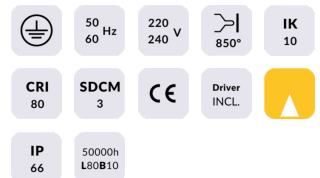

ING-L

Empotrable de suelo Lavov de la familia ING-L con una potencia de 14W y una optica de 12 grados . Con un flujo luminoso real de 1230lm y una eficacia luminosa de 87,86lm/W. Fabricado en cuerpo de aluminio inyectado a presion, aro frontal de acero inoxidable AISI 316, cristal templado y acabado en color acero inoxidable. Grados de proteccion IP66 y IK 10.ON-OFF driver.

Código artículo 86.OIN4.2311.07

Tipo de producto Outdoor

Categoría Empotrables de suelo

Familia ING

Subfamilia ING-L

Pictograms

Esquema

Curva fotométrica

Producto

Potencia real (W) 14

Flujo luminoso real (lm) 1230

Eficacia luminosa (lm/W) 87.86

Ángulo de apertura 12

Life time (h) 50000h L80B10

IP 66

Electrical class insulation Clase I

Color Acero inoxidable.

Driver incluido Si

Equipo ON-OFF

Temperatura de color (K) 3000

Consistencia de color (SDCM) SDCM<3

CRI 80

IK 10