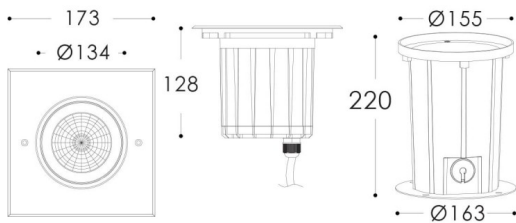

ING-L

Empotrable de suelo Lavov de la familia ING-L, con una potencia de 13W y un ángulo de haz de 20 grados. Acabado en color Acero inoxidable.. Dimensiones 160x160x93mm. Con un flujo luminoso total de 1120lm y una eficacia luminosa de 86lm/W. CCT 3000. Driver ON-OFF. Fabricado en Cuerpo de aluminio inyectado a presión, anillo frontal de acero inoxidable, cubierta de vidrio templado. IP67 .IK10

Dimensions

Product dimensions (mm) 160x160x93mm

Esquema

Curva fotométrica

Código artículo	86.OIN4.2311.07
Tipo de producto	Outdoor
Categoría	Empotrables de suelo
Familia	ING
Subfamilia	ING-L

Pictograms

Producto	
Potencia real (W)	13
Flujo luminoso real (lm)	1120
Eficacia luminosa (lm/W)	86
Ángulo de apertura	20
Tiempo de vida	50000h L80B10
IP	67
Clase de aislamiento	Clase I
Color	Acero inoxidable.
Driver incluido	Si
Equipo	ON-OFF
Fuente de luz	1x13W CREE COB
Temperatura de color (K)	3000
Consistencia de color (SDCM)	SDCM3
CRI	80
IK	IK10