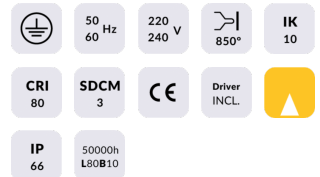

ING-L

Empotrable de suelo Lavov de la familia ING-L con una potencia de 14W y una optica de 12 grados . Con un flujo luminoso real de 1230lm y una eficacia luminosa de 87,86lm/W. Fabricado en cuerpo de aluminio inyectado a presion, aro frontal de acero inoxidable AISI 316, cristal templado y acabado en color acero inoxidable. Grados de proteccion IP66 y IK 10.ON-OFF driver.

Código artículo 86.OIN4.2311.07

Tipo de producto Outdoor

Categoría Empotrables de suelo

Familia ING

Subfamilia ING-L

Pictograms

Esquema

Curva fotométrica

Producto

Potencia real (W) 14

Flujo luminoso real (lm) 1230

Eficacia luminosa (lm/W) 87.86

Ángulo de apertura 12

Life time (h) 50000h L80B10

IP 66

Electrical class insulation Clase I

Color Acero inoxidable.

Driver incluido Si

Equipo ON-OFF

Temperatura de color (K) 3000

Consistencia de color (SDCM) SDCM<3

CRI 80

IK 10