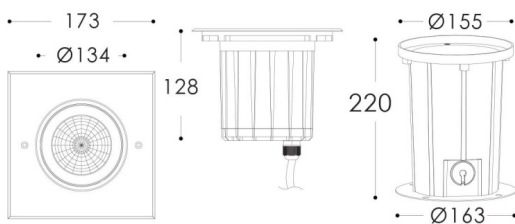

ING-L

Empotrable de suelo Lavov de la familia ING-L con una potencia de 14W y una optica de 22 grados . Con un flujo luminoso real de 1230lm y una eficacia luminosa de 87,86lm/W. Fabricado en cuerpo de aluminio inyectado a presion, aro frontal de acero inoxidable AISI 316, cristal templado y acabado en color acero inoxidable. Grados de proteccion IP66 y IK 10.ON-OFF driver.

Esquema

Curva fotométrica

Código artículo	86.OIN4.2321.07
Tipo de producto	Outdoor
Categoría	Empotrables de suelo
Familia	ING
Subfamilia	ING-L

Pictograms

Producto	
Potencia real (W)	13
Flujo luminoso real (lm)	1230
Eficacia luminosa (lm/W)	87.86
Ángulo de apertura	30
Tiempo de vida	50000h L80B10
IP	66
Clase de aislamiento	Clase I
Color	Acero inoxidable.
Driver incluido	Si
Equipo	ON-OFF
Fuente de luz	LED
Tipo de LED	1x12W Nichia COB
Temperatura de color (K)	3000
Consistencia de color (SDCM)	SDCM3
CRI	80
IK	10