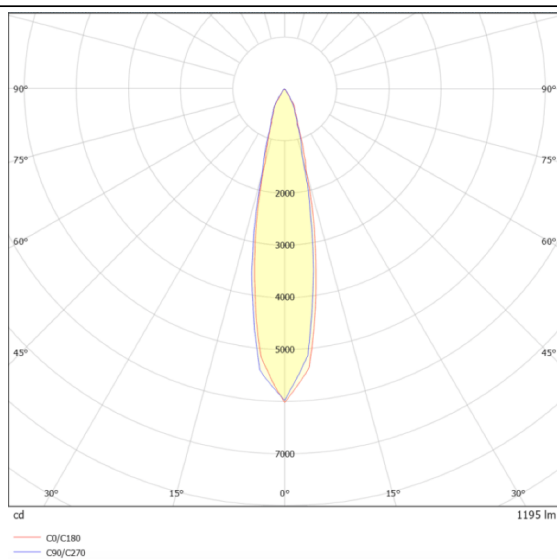

ING-L

Empotrable de suelo Lavov de la familia ING-L con una potencia de 14W y una optica de 22 grados . Con un flujo luminoso real de 1230lm y una eficacia luminosa de 87,86lm/W. Fabricado en cuerpo de aluminio inyectado a presion, aro frontal de acero inoxidable AISI 316, cristal templado y acabado en color acero inoxidable. Grados de proteccion IP66 y IK 10.ON-OFF driver.

Esquema

Curva fotométrica

Código artículo	86.OIN4.2321.07
Tipo de producto	Outdoor
Categoría	Empotrables de suelo
Familia	ING
Subfamilia	ING-L

Pictograms

Producto	
Potencia real (W)	13
Flujo luminoso real (lm)	1230
Eficacia luminosa (lm/W)	87.86
Ángulo de apertura	30
Tiempo de vida	50000h L80B10
IP	66
Clase de aislamiento	Clase I
Color	Acero inoxidable.
Driver incluido	Si
Equipo	ON-OFF
Fuente de luz	LED
Tipo de LED	1x12W Nichia COB
Temperatura de color (K)	3000
Consistencia de color (SDCM)	SDCM3
CRI	80
IK	10