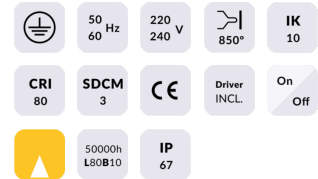

ING-L

Empotrable de suelo Lavov de la familia ING-L, con una potencia de 13W y un ángulo de haz de 40 grados. Acabado en color Acero inoxidable.. Dimensiones 160x160x93mm. Con un flujo luminoso total de 1120lm y una eficacia luminosa de 86lm/W. CCT 3000. Driver ON-OFF. Fabricado en Cuerpo de aluminio inyectado a presión, anillo frontal de acero inoxidable, cubierta de vidrio templado. IP67 .IK10

| Dimensions | |
|-------------------------|--------------|
| Product dimensions (mm) | 160x160x93mm |

Esquema

Curva fotométrica

| | |
|------------------|----------------------|
| Código artículo | 86.OIN4.2331.07 |
| Tipo de producto | Outdoor |
| Categoría | Empotrables de suelo |
| Familia | ING |
| Subfamilia | ING-L |

Pictograms

| | |
|------------------------------|-------------------|
| Producto | |
| Potencia real (W) | 13 |
| Flujo luminoso real (lm) | 1120 |
| Eficacia luminosa (lm/W) | 86 |
| Ángulo de apertura | 40 |
| Tiempo de vida | 50000h L80B10 |
| IP | 67 |
| Clase de aislamiento | Clase I |
| Color | Acero inoxidable. |
| Driver incluido | Si |
| Equipo | ON-OFF |
| Fuente de luz | 1x13W CREE COB |
| Temperatura de color (K) | 3000 |
| Consistencia de color (SDCM) | SDCM3 |
| CRI | 80 |
| IK | IK10 |