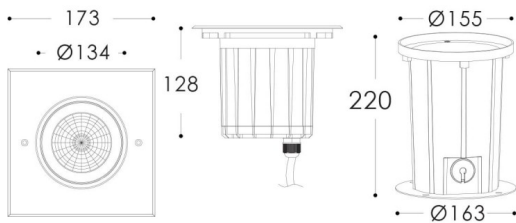

ING-L

Empotrable de suelo Lavov de la familia ING-L, con una potencia de 13W y un ángulo de haz de 40 grados. Acabado en color Acero inoxidable.. Dimensiones 160x160x93mm. Con un flujo luminoso total de 1120lm y una eficacia luminosa de 86lm/W. CCT 3000. Driver ON-OFF. Fabricado en Cuerpo de aluminio inyectado a presión, anillo frontal de acero inoxidable, cubierta de vidrio templado. IP67 .IK10

| Dimensions | |
|-------------------------|--------------|
| Product dimensions (mm) | 160x160x93mm |

Esquema

Curva fotométrica

| | |
|------------------|----------------------|
| Código artículo | 86.OIN4.2331.07 |
| Tipo de producto | Outdoor |
| Categoría | Empotrables de suelo |
| Familia | ING |
| Subfamilia | ING-L |

Pictograms

| | |
|------------------------------|-------------------|
| Producto | |
| Potencia real (W) | 13 |
| Flujo luminoso real (lm) | 1120 |
| Eficacia luminosa (lm/W) | 86 |
| Ángulo de apertura | 40 |
| Tiempo de vida | 50000h L80B10 |
| IP | 67 |
| Clase de aislamiento | Clase I |
| Color | Acero inoxidable. |
| Driver incluido | Si |
| Equipo | ON-OFF |
| Fuente de luz | 1x13W CREE COB |
| Temperatura de color (K) | 3000 |
| Consistencia de color (SDCM) | SDCM3 |
| CRI | 80 |
| IK | IK10 |