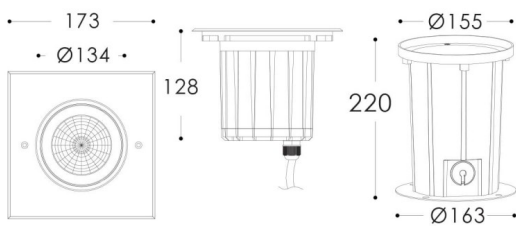

Esquema

Curva fotométrica

ING-L

Empotrable de suelo Lavov de la familia ING-L con una potencia de 14W y una optica de 35 grados . Con un flujo luminoso real de 1230lm y una eficacia luminosa de 87,86lm/W. Fabricado en cuerpo de aluminio inyectado a presion, aro frontal de acero inoxidable AISI 316, cristal templado y acabado en color acero inoxidable. Grados de proteccion IP66 y IK 10.ON-OFF driver.

Código artículo	86.OIN4.2331.07
Tipo de producto	Outdoor
Categoría	Empotrables de suelo
Familia	ING
Subfamilia	ING-L

Pictograms

Producto	
Potencia real (W)	13
Flujo luminoso real (lm)	1230
Eficacia luminosa (lm/W)	87.86
Ángulo de apertura	40
Tiempo de vida	50000h L80B10
IP	66
Clase de aislamiento	Clase I
Color	Acero inoxidable.
Driver incluido	Si
Equipo	ON-OFF
Fuente de luz	LED
Tipo de LED	1x12W Nichia COB
Temperatura de color (K)	3000
Consistencia de color (SDCM)	SDCM3
CRI	80
IK	10