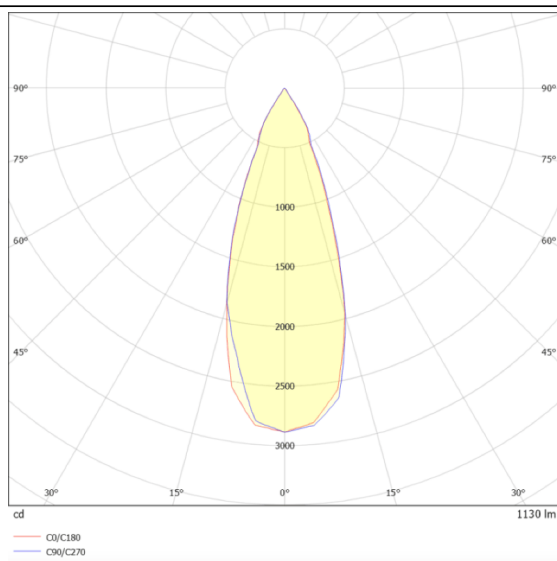

Esquema

Curva fotométrica

ING-L

Empotrable de suelo Lavov de la familia ING-L con una potencia de 14W y una optica de 35 grados . Con un flujo luminoso real de 1230lm y una eficacia luminosa de 87,86lm/W. Fabricado en cuerpo de aluminio inyectado a presion, aro frontal de acero inoxidable AISI 316, cristal templado y acabado en color acero inoxidable. Grados de proteccion IP66 y IK 10.ON-OFF driver.

Código artículo	86.OIN4.2331.07
Tipo de producto	Outdoor
Categoría	Empotrables de suelo
Familia	ING
Subfamilia	ING-L

Pictograms

Producto	
Potencia real (W)	13
Flujo luminoso real (lm)	1230
Eficacia luminosa (lm/W)	87.86
Ángulo de apertura	40
Tiempo de vida	50000h L80B10
IP	66
Clase de aislamiento	Clase I
Color	Acero inoxidable.
Driver incluido	Si
Equipo	ON-OFF
Fuente de luz	LED
Tipo de LED	1x12W Nichia COB
Temperatura de color (K)	3000
Consistencia de color (SDCM)	SDCM3
CRI	80
IK	10