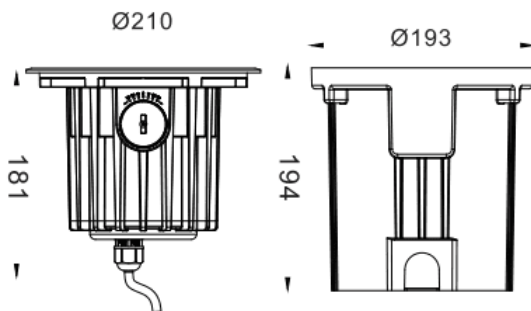

### ING-XL

Empotrable de suelo Lavov de la familia ING-XL, con una potencia de 20W y un ángulo de haz de 22 grados. Acabado en color Acero inoxidable.. Dimensiones  $\varnothing 210 \times 181 \text{mm}$ . Con un flujo luminoso total de 1250lm y una eficacia luminosa de 62.5lm/W. CCT 3000. Driver ON-OFF. Fabricado en Cuerpo de aluminio inyectado a presión, anillo frontal de acero inoxidable, cubierta de vidrio templado. IP67 .IK10

#### Dimensions

Product dimensions (mm)  $\varnothing 210 \times 181 \text{mm}$

#### Curva fotométrica

<b>Código artículo</b>	<b>86.OIN5.1321.07</b>
<b>Tipo de producto</b>	<b>Outdoor</b>
<b>Categoría</b>	<b>Empotrables de suelo</b>
<b>Familia</b>	<b>ING</b>
<b>Subfamilia</b>	<b>ING-XL</b>

#### Pictograms

<b>Producto</b>	
<b>Potencia real (W)</b>	<b>20</b>
<b>Flujo luminoso real (lm)</b>	<b>1250</b>
<b>Eficacia luminosa (lm/W)</b>	<b>62.5</b>
<b>Ángulo de apertura</b>	<b>22</b>
<b>Tiempo de vida</b>	<b>50000h L80B10</b>
<b>IP</b>	<b>67</b>
<b>Clase de aislamiento</b>	<b>Clase I</b>
<b>Color</b>	<b>Acero inoxidable.</b>
<b>Driver incluido</b>	<b>Si</b>
<b>Equipo</b>	<b>ON-OFF</b>
<b>Fuente de luz</b>	<b>LED</b>
<b>Tipo de LED</b>	<b>1x20W CREE COB</b>
<b>Temperatura de color (K)</b>	<b>3000</b>
<b>Consistencia de color (SDCM)</b>	<b>SDCM3</b>
<b>CRI</b>	<b>80</b>
<b>IK</b>	<b>IK10</b>