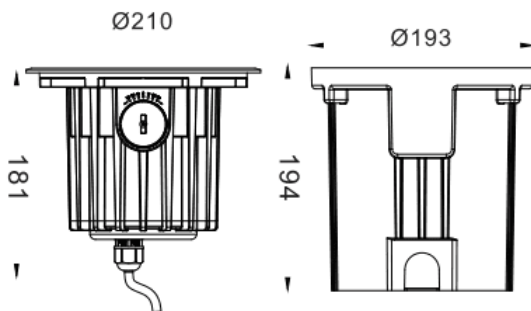

### ING-XL

Empotrable de suelo Lavov de la familia ING-XL, con una potencia de 20W y un ángulo de haz de 40 grados. Acabado en color Acero inoxidable.. Dimensiones  $\varnothing 210 \times 181 \text{mm}$ . Con un flujo luminoso total de 1250lm y una eficacia luminosa de 62.5lm/W. CCT 3000. Driver ON-OFF. Fabricado en Cuerpo de aluminio inyectado a presión, anillo frontal de acero inoxidable, cubierta de vidrio templado. IP67 .IK10

#### Dimensions

Product dimensions (mm)  $\varnothing 210 \times 181 \text{mm}$

#### Curva fotométrica

<b>Código artículo</b>	<b>86.OIN5.1331.07</b>
<b>Tipo de producto</b>	<b>Outdoor</b>
<b>Categoría</b>	<b>Empotrables de suelo</b>
<b>Familia</b>	<b>ING</b>
<b>Subfamilia</b>	<b>ING-XL</b>

#### Pictograms

<b>Producto</b>	
<b>Potencia real (W)</b>	<b>20</b>
<b>Flujo luminoso real (lm)</b>	<b>1250</b>
<b>Eficacia luminosa (lm/W)</b>	<b>62.5</b>
<b>&amp;Aacute;ngulo de apertura</b>	<b>40</b>
<b>Life time (h)</b>	<b>50000h L80B10</b>
<b>IP</b>	<b>67</b>
<b>Electrical class insulation</b>	<b>Clase I</b>
<b>Color</b>	<b>Acero inoxidable.</b>
<b>Driver incluido</b>	<b>Si</b>
<b>Equipo</b>	<b>ON-OFF</b>
<b>Light source</b>	<b>1x20W CREE COB</b>
<b>Temperatura de color (K)</b>	<b>3000</b>
<b>Consistencia de color (SDCM)</b>	<b>SDCM&lt;3</b>
<b>CRI</b>	<b>80</b>
<b>IK</b>	<b>IK10</b>