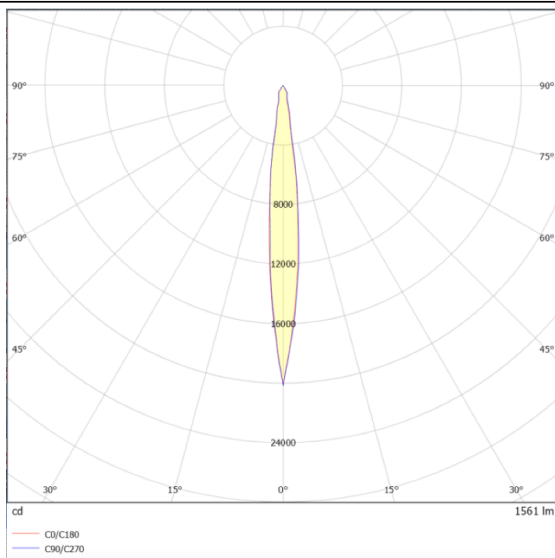

Esquema

Curva fotométrica

ING-XL

Empotrable de suelo Lavov de la familia ING-XL con una potencia de 18,5W y una optica de 10 grados . Con un flujo luminoso real de 1530lm y una eficacia luminosa de 82,7lm/W. Fabricado en cuerpo de aluminio inyectado a presion, aro frontal de acero inoxidable AISI 316, cristal templado y acabado en color acero inoxidable. Grados de proteccion IP66 y IK 10.ON-OFF driver.

Código artículo	86.OIN5.2311.07
Tipo de producto	Outdoor
Categoría	Empotrables de suelo
Familia	ING
Subfamilia	ING-XL
Pictograms	

Producto	
Potencia real (W)	20
Flujo luminoso real (lm)	1530
Eficacia luminosa (lm/W)	82.7
Ángulo de apertura	12
Tiempo de vida	50000h L80B10
IP	66
Clase de aislamiento	Clase I
Color	Acero inoxidable.
Driver incluido	Si
Equipo	ON-OFF
Fuente de luz	LED
Tipo de LED	1x18W Nichia COB
Temperatura de color (K)	3000
Consistencia de color (SDCM)	SDCM3
CRI	80
IK	10