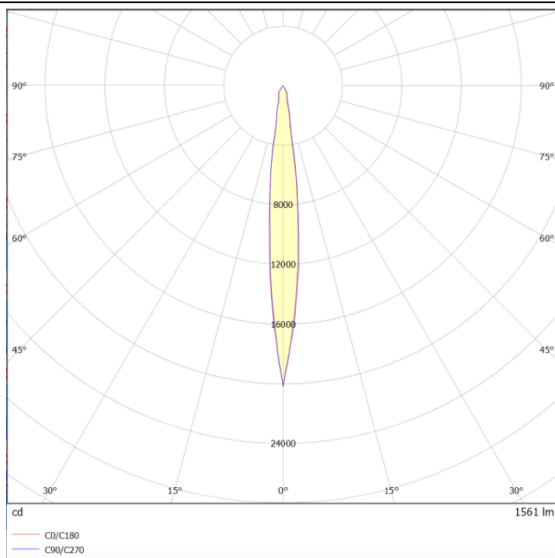

Curva fotométrica

Código artículo	86.OIN5.2311.07
Tipo de producto	Outdoor
Categoría	Empotrables de suelo
Familia	ING
Subfamilia	ING-XL