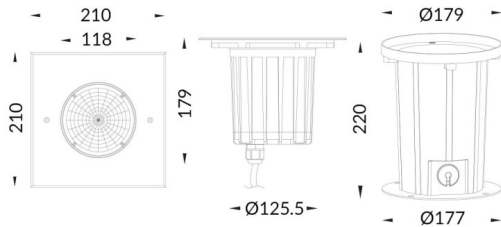

### ING-XL

Empotrable de suelo Lavov de la familia ING-XL, con una potencia de 20W y un ángulo de haz de 12 grados. Acabado en color Acero inoxidable.. Dimensiones 210x210x181mm. Con un flujo luminoso total de 1250lm y una eficacia luminosa de 62,5lm/W. CCT 3000. Driver ON-OFF. Fabricado en Cuerpo de aluminio inyectado a presión, anillo frontal de acero inoxidable, cubierta de vidrio templado. IP67 .IK10

#### Dimensions

Product dimensions (mm) **210x210x181mm**

#### Curva fotométrica

<b>Código artículo</b>	<b>86.OIN5.2311.07</b>
<b>Tipo de producto</b>	<b>Outdoor</b>
<b>Categoría</b>	<b>Empotrables de suelo</b>
<b>Familia</b>	<b>ING</b>
<b>Subfamilia</b>	<b>ING-XL</b>

#### Pictograms

<b>Producto</b>	
<b>Potencia real (W)</b>	<b>20</b>
<b>Flujo luminoso real (lm)</b>	<b>1250</b>
<b>Eficacia luminosa (lm/W)</b>	<b>62.5</b>
<b>Ángulo de apertura</b>	<b>12</b>
<b>Tiempo de vida</b>	<b>50000h L80B10</b>
<b>IP</b>	<b>67</b>
<b>Clase de aislamiento</b>	<b>Clase I</b>
<b>Color</b>	<b>Acero inoxidable.</b>
<b>Driver incluido</b>	<b>Si</b>
<b>Equipo</b>	<b>ON-OFF</b>
<b>Fuente de luz</b>	<b>1x20W CREE COB</b>
<b>Temperatura de color (K)</b>	<b>3000</b>
<b>Consistencia de color (SDCM)</b>	<b>SDCM3</b>
<b>CRI</b>	<b>80</b>
<b>IK</b>	<b>IK10</b>