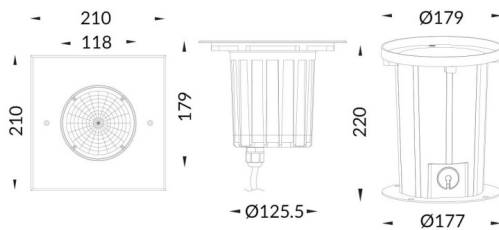

Esquema

Curva fotométrica

ING-XL

Empotrable de suelo Lavov de la familia ING-XL con una potencia de 18,5W y una optica de 10 grados . Con un flujo luminoso real de 1530lm y una eficacia luminosa de 82,7lm/W. Fabricado en cuerpo de aluminio inyectado a presion, aro frontal de acero inoxidable AISI 316, cristal templado y acabado en color acero inoxidable. Grados de proteccion IP66 y IK 10.ON-OFF driver.

Código artículo	86.OIN5.2311.07
Tipo de producto	Outdoor
Categoría	Empotrables de suelo
Familia	ING
Subfamilia	ING-XL
Pictograms	

Producto	
Potencia real (W)	20
Flujo luminoso real (lm)	1530
Eficacia luminosa (lm/W)	82.7
Ángulo de apertura	12
Tiempo de vida	50000h L80B10
IP	66
Clase de aislamiento	Clase I
Color	Acero inoxidable.
Driver incluido	Si
Equipo	ON-OFF
Fuente de luz	LED
Tipo de LED	1x18W Nichia COB
Temperatura de color (K)	3000
Consistencia de color (SDCM)	SDCM3
CRI	80
IK	10