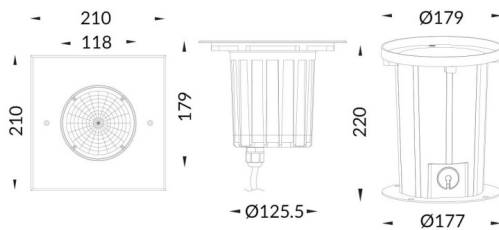

Esquema

Curva fotométrica

ING-XL

Empotrable de suelo Lavov de la familia ING-XL con una potencia de 18,5W y una optica de 22 grados . Con un flujo luminoso real de 1530lm y una eficacia luminosa de 82,7lm/W. Fabricado en cuerpo de aluminio inyectado a presion, aro frontal de acero inoxidable AISI 316, cristal templado y acabado en color acero inoxidable. Grados de proteccion IP66 y IK 10.ON-OFF driver.

Código artículo	86.OIN5.2321.07
Tipo de producto	Outdoor
Categoría	Empotrables de suelo
Familia	ING
Subfamilia	ING-XL
Pictograms	

Producto	
Potencia real (W)	20
Flujo luminoso real (lm)	1530
Eficacia luminosa (lm/W)	82.7
Ángulo de apertura	22
Tiempo de vida	50000h L80B10
IP	66
Clase de aislamiento	Clase I
Color	Acero inoxidable.
Driver incluido	Si
Equipo	ON-OFF
Fuente de luz	LED
Tipo de LED	1x18W Nichia COB
Temperatura de color (K)	3000
Consistencia de color (SDCM)	SDCM3
CRI	80
IK	10