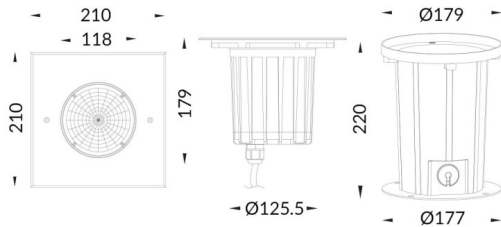

ING-XL

Empotrable de suelo Lavov de la familia ING-XL, con una potencia de 20W y un ángulo de haz de 22 grados. Acabado en color Acero inoxidable.. Dimensiones 210x210x181mm. Con un flujo luminoso total de 1250lm y una eficacia luminosa de 62,5lm/W. CCT 3000. Driver ON-OFF. Fabricado en Cuerpo de aluminio inyectado a presión, anillo frontal de acero inoxidable, cubierta de vidrio templado. IP67 .IK10

Dimensions

Product dimensions (mm) 210x210x181mm

Esquema

Curva fotométrica

Código artículo	86.OIN5.2321.07
Tipo de producto	Outdoor
Categoría	Empotrables de suelo
Familia	ING
Subfamilia	ING-XL

Pictograms

Producto	
Potencia real (W)	20
Flujo luminoso real (lm)	1250
Eficacia luminosa (lm/W)	62.5
Ángulo de apertura	22
Tiempo de vida	50000h L80B10
IP	67
Clase de aislamiento	Clase I
Color	Acero inoxidable.
Driver incluido	Si
Equipo	ON-OFF
Fuente de luz	1x20W CREE COB
Temperatura de color (K)	3000
Consistencia de color (SDCM)	SDCM3
CRI	80
IK	IK10