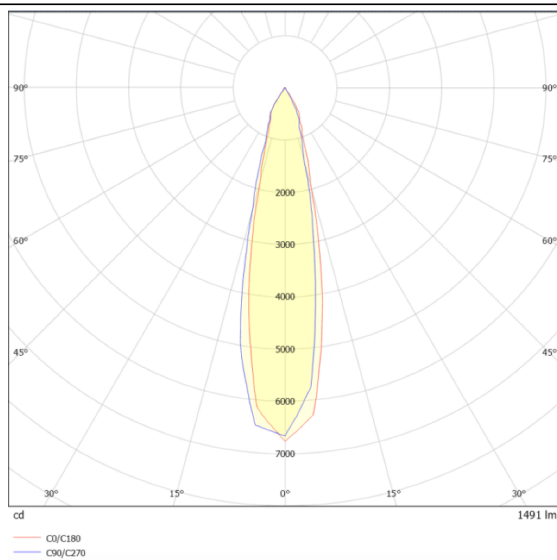

ING-XL

Empotrable de suelo Lavov de la familia ING-XL, con una potencia de 20W y un ángulo de haz de 22 grados. Acabado en color Acero inoxidable.. Dimensiones 210x210x181mm. Con un flujo luminoso total de 1250lm y una eficacia luminosa de 62,5lm/W. CCT 3000. Driver ON-OFF. Fabricado en Cuerpo de aluminio inyectado a presión, anillo frontal de acero inoxidable, cubierta de vidrio templado. IP67 .IK10

Dimensions

Product dimensions (mm) 210x210x181mm

Esquema

Curva fotométrica

Código artículo	86.OIN5.2321.07
Tipo de producto	Outdoor
Categoría	Empotrables de suelo
Familia	ING
Subfamilia	ING-XL

Pictograms

Producto	
Potencia real (W)	20
Flujo luminoso real (lm)	1250
Eficacia luminosa (lm/W)	62.5
Ángulo de apertura	22
Tiempo de vida	50000h L80B10
IP	67
Clase de aislamiento	Clase I
Color	Acero inoxidable.
Driver incluido	Si
Equipo	ON-OFF
Fuente de luz	1x20W CREE COB
Temperatura de color (K)	3000
Consistencia de color (SDCM)	SDCM3
CRI	80
IK	IK10