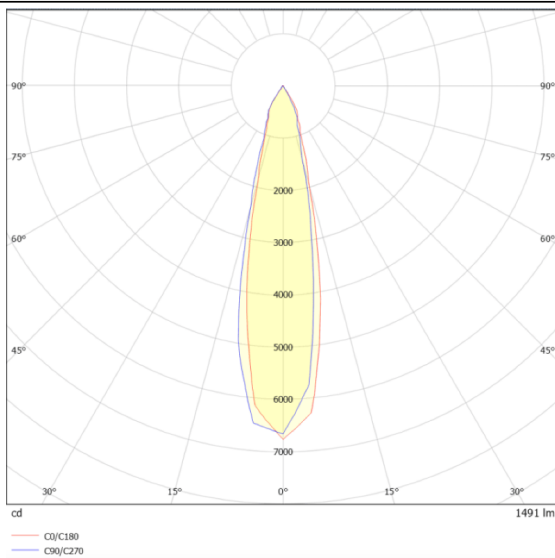

Esquema

Curva fotométrica

ING-XL

Empotrable de suelo Lavov de la familia ING-XL con una potencia de 18,5W y una optica de 22 grados . Con un flujo luminoso real de 1530lm y una eficacia luminosa de 82,7lm/W. Fabricado en cuerpo de aluminio inyectado a presion, aro frontal de acero inoxidable AISI 316, cristal templado y acabado en color acero inoxidable. Grados de proteccion IP66 y IK 10.ON-OFF driver.

Código artículo	86.OIN5.2321.07
Tipo de producto	Outdoor
Categoría	Empotrables de suelo
Familia	ING
Subfamilia	ING-XL
Pictograms	

Producto	
Potencia real (W)	20
Flujo luminoso real (lm)	1530
Eficacia luminosa (lm/W)	82.7
Ángulo de apertura	22
Tiempo de vida	50000h L80B10
IP	66
Clase de aislamiento	Clase I
Color	Acero inoxidable.
Driver incluido	Si
Equipo	ON-OFF
Fuente de luz	LED
Tipo de LED	1x18W Nichia COB
Temperatura de color (K)	3000
Consistencia de color (SDCM)	SDCM3
CRI	80
IK	10