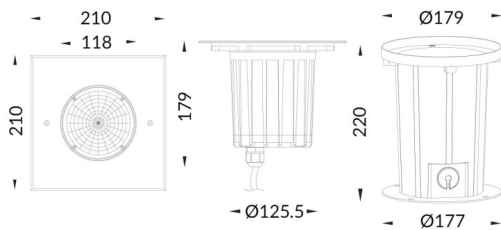

Esquema

Curva fotométrica

ING-XL

Empotrable de suelo Lavov de la familia ING-XL con una potencia de 18,5W y una optica de 38 grados . Con un flujo luminoso real de 1530lm y una eficacia luminosa de 82,7lm/W. Fabricado en cuerpo de aluminio inyectado a presion, aro frontal de acero inoxidable AISI 316, cristal templado y acabado en color acero inoxidable. Grados de proteccion IP66 y IK 10.ON-OFF driver.

Código artículo	86.OIN5.2331.07
Tipo de producto	Outdoor
Categoría	Empotrables de suelo
Familia	ING
Subfamilia	ING-XL
Pictograms	

Producto	
Potencia real (W)	20
Flujo luminoso real (lm)	1530
Eficacia luminosa (lm/W)	82.7
&Aacute;ngulo de apertura	40
Life time (h)	50000h L80B10
IP	66
Electrical class insulation	Clase I
Color	Acero inoxidable.
Driver incluido	Si
Equipo	ON-OFF
Temperatura de color (K)	3000
Consistencia de color (SDCM)	SDCM<3
CRI	80
IK	10