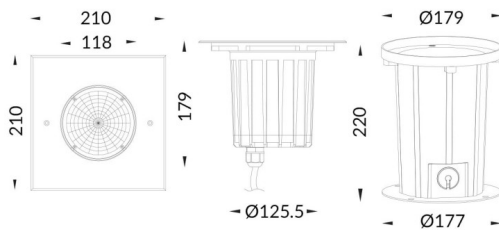

Esquema

Curva fotométrica

ING-XL

Empotrable de suelo Lavov de la familia ING-XL con una potencia de 18,5W y una optica de 38 grados . Con un flujo luminoso real de 1530lm y una eficacia luminosa de 82,7lm/W. Fabricado en cuerpo de aluminio inyectado a presion, aro frontal de acero inoxidable AISI 316, cristal templado y acabado en color acero inoxidable. Grados de proteccion IP66 y IK 10.ON-OFF driver.

Código artículo	86.OIN5.2331.07
Tipo de producto	Outdoor
Categoría	Empotrables de suelo
Familia	ING
Subfamilia	ING-XL
Pictograms	

Producto	
Potencia real (W)	20
Flujo luminoso real (lm)	1530
Eficacia luminosa (lm/W)	82.7
Ángulo de apertura	40
Tiempo de vida	50000h L80B10
IP	66
Clase de aislamiento	Clase I
Color	Acero inoxidable.
Driver incluido	Si
Equipo	ON-OFF
Fuente de luz	LED
Tipo de LED	1x18W Nichia COB
Temperatura de color (K)	3000
Consistencia de color (SDCM)	SDCM3
CRI	80
IK	10