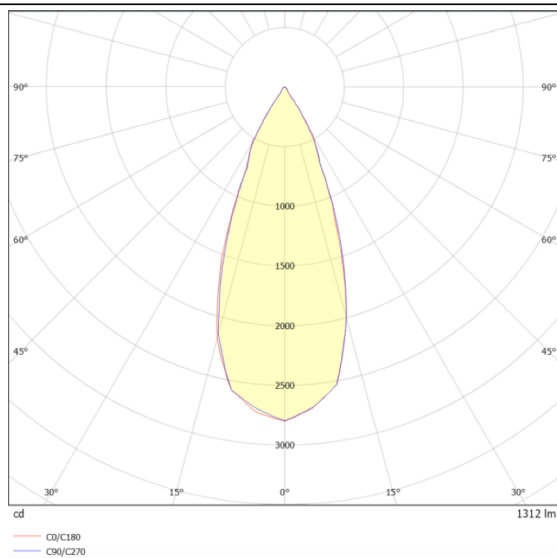

ING-XL

Empotrable de suelo Lavov de la familia ING-XL, con una potencia de 20W y un ángulo de haz de 40 grados. Acabado en color Acero inoxidable.. Dimensiones 210x210x181mm. Con un flujo luminoso total de 1250lm y una eficacia luminosa de 62,5lm/W. CCT 3000. Driver ON-OFF. Fabricado en Cuerpo de aluminio inyectado a presión, anillo frontal de acero inoxidable, cubierta de vidrio templado. IP67 .IK10

Dimensions

Product dimensions (mm) 210x210x181mm

Esquema

Curva fotométrica

Código artículo	86.OIN5.2331.07
Tipo de producto	Outdoor
Categoría	Empotrables de suelo
Familia	ING
Subfamilia	ING-XL

Pictograms

Producto	
Potencia real (W)	20
Flujo luminoso real (lm)	1250
Eficacia luminosa (lm/W)	62.5
Ángulo de apertura	40
Tiempo de vida	50000h L80B10
IP	67
Clase de aislamiento	Clase I
Color	Acero inoxidable.
Driver incluido	Si
Equipo	ON-OFF
Fuente de luz	1x20W CREE COB
Temperatura de color (K)	3000
Consistencia de color (SDCM)	SDCM3
CRI	80
IK	IK10