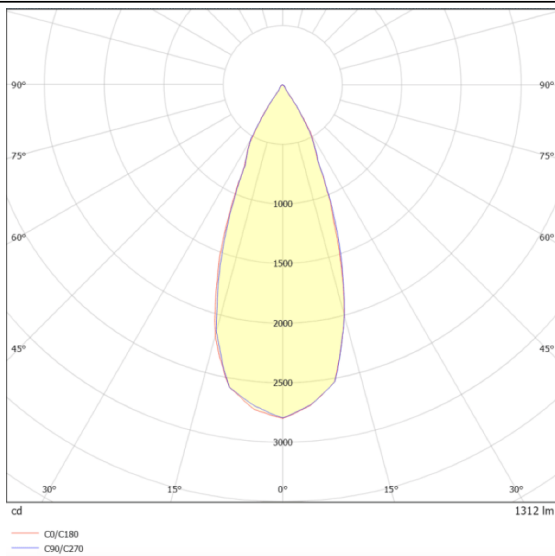

Esquema

Curva fotométrica

ING-XL

Empotrable de suelo Lavov de la familia ING-XL con una potencia de 18,5W y una optica de 38 grados . Con un flujo luminoso real de 1530lm y una eficacia luminosa de 82,7lm/W. Fabricado en cuerpo de aluminio inyectado a presion, aro frontal de acero inoxidable AISI 316, cristal templado y acabado en color acero inoxidable. Grados de proteccion IP66 y IK 10.ON-OFF driver.

Código artículo	86.OIN5.2331.07
Tipo de producto	Outdoor
Categoría	Empotrables de suelo
Familia	ING
Subfamilia	ING-XL
Pictograms	

Producto	
Potencia real (W)	20
Flujo luminoso real (lm)	1530
Eficacia luminosa (lm/W)	82.7
&Aacute;ngulo de apertura	40
Life time (h)	50000h L80B10
IP	66
Electrical class insulation	Clase I
Color	Acero inoxidable.
Driver incluido	Si
Equipo	ON-OFF
Temperatura de color (K)	3000
Consistencia de color (SDCM)	SDCM<3
CRI	80
IK	10