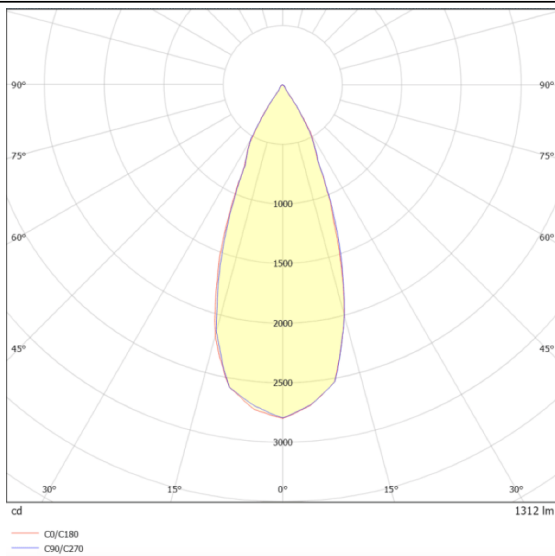

Esquema

Curva fotométrica

ING-XL

Empotrable de suelo Lavov de la familia ING-XL con una potencia de 18,5W y una optica de 38 grados . Con un flujo luminoso real de 1530lm y una eficacia luminosa de 82,7lm/W. Fabricado en cuerpo de aluminio inyectado a presion, aro frontal de acero inoxidable AISI 316, cristal templado y acabado en color acero inoxidable. Grados de proteccion IP66 y IK 10.ON-OFF driver.

Código artículo	86.OIN5.2331.07
Tipo de producto	Outdoor
Categoría	Empotrables de suelo
Familia	ING
Subfamilia	ING-XL
Pictograms	

Producto	
Potencia real (W)	20
Flujo luminoso real (lm)	1530
Eficacia luminosa (lm/W)	82.7
Ángulo de apertura	40
Tiempo de vida	50000h L80B10
IP	66
Clase de aislamiento	Clase I
Color	Acero inoxidable.
Driver incluido	Si
Equipo	ON-OFF
Fuente de luz	LED
Tipo de LED	1x18W Nichia COB
Temperatura de color (K)	3000
Consistencia de color (SDCM)	SDCM3
CRI	80
IK	10