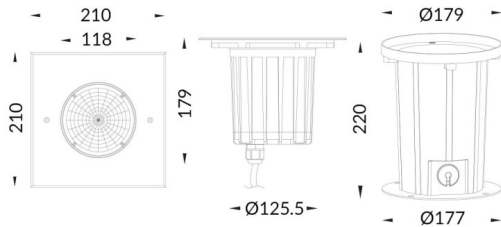

ING-XL

Empotrable de suelo Lavov de la familia ING-XL, con una potencia de 20W y un ángulo de haz de 40 grados. Acabado en color Acero inoxidable.. Dimensiones 210x210x181mm. Con un flujo luminoso total de 1250lm y una eficacia luminosa de 62,5lm/W. CCT 3000. Driver ON-OFF. Fabricado en Cuerpo de aluminio inyectado a presión, anillo frontal de acero inoxidable, cubierta de vidrio templado. IP67 .IK10

Dimensions

Product dimensions (mm) 210x210x181mm

Esquema

Curva fotométrica

Código artículo	86.OIN5.2331.07
Tipo de producto	Outdoor
Categoría	Empotrables de suelo
Familia	ING
Subfamilia	ING-XL

Pictograms

Producto	
Potencia real (W)	20
Flujo luminoso real (lm)	1250
Eficacia luminosa (lm/W)	62.5
Ángulo de apertura	40
Tiempo de vida	50000h L80B10
IP	67
Clase de aislamiento	Clase I
Color	Acero inoxidable.
Driver incluido	Si
Equipo	ON-OFF
Fuente de luz	1x20W CREE COB
Temperatura de color (K)	3000
Consistencia de color (SDCM)	SDCM3
CRI	80
IK	IK10