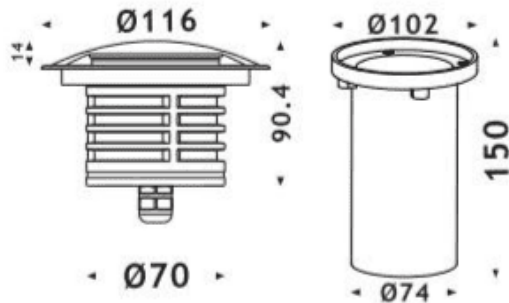

**MARK-L**

Empotrable de suelo Lavov de la familia MARK, con una potencia de 6W y un ángulo de haz assymetric. Acabado en color Gris.

Dimensiones  $\varnothing 116 \times 90.4 \text{mm}$ . CCT 3000K. Driver ON-OFF.

Fabricado en Cuerpo y anillo frontal de aluminio inyectado a presión, cubierta de vidrio templado. IP67 .IK10

**Dimensions**

Product dimensions (mm)  $\varnothing 116 \times 90.4 \text{mm}$

**Esquema****Curva fotométrica**

**Código artículo** 86.OIN6.1331.03

**Tipo de producto** Outdoor

**Categoría** Empotrables de suelo

**Familia** MARK

**Subfamilia** MARK-L

**Pictograms**

**Producto**

**Potencia real (W)** 6

**Ángulo de apertura** assymetric

**Life time (h)** 50000h L80B10

**IP** 67

**Electrical class insulation** Clase I

**Color** Gris

**Driver incluido** Si

**Equipo** ON-OFF

**Light source** 6x0.5W SMD