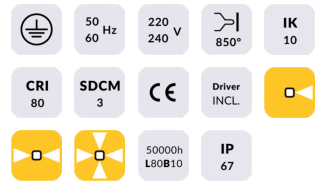

MARK-L

Empotrable de suelo Lavov de la familia MARK-L con una potencia de 4W y una optica asimétrica .Una ventana emisora. Fabricado en cuerpo de aluminio inyectado a presion, cristal templado y acabado en color gris. Grados de proteccion IP67 y IK 10.ON-OFF driver.

Código artículo	86.OIN6.1331.03
Tipo de producto	Outdoor
Categoría	Empotrables de suelo
Familia	MARK
Subfamilia	MARK-L

Pictograms

Esquema

Producto

Potencia real (W)	4
Ángulo de apertura	assymetric
Life time (h)	50000h L80B10
IP	67
Electrical class insulation	Clase I
Color	Gris
Driver incluido	Si
Equipo	ON-OFF
Temperatura de color (K)	3000
Consistencia de color (SDCM)	SDCM<3
CRI	80
IK	10