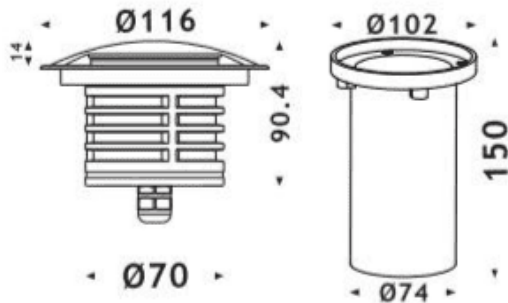

**MARK-L**

Empotrable de suelo Lavov de la familia MARK, con una potencia de 6W y un ángulo de haz assymetric. Acabado en color Gris.

Dimensiones $\varnothing 116 \times 90.4 \text{mm}$. CCT 3000K. Driver ON-OFF.

Fabricado en Cuerpo y anillo frontal de aluminio inyectado a presión, cubierta de vidrio templado. IP67 .IK10

Dimensions

Product dimensions (mm) $\varnothing 116 \times 90.4 \text{mm}$

Esquema**Curva fotométrica**

Código artículo 86.OIN6.1331.03

Tipo de producto Outdoor

Categoría Empotrables de suelo

Familia MARK

Subfamilia MARK-L

Pictograms**Producto**

Potencia real (W) 6

Ángulo de apertura assymetric