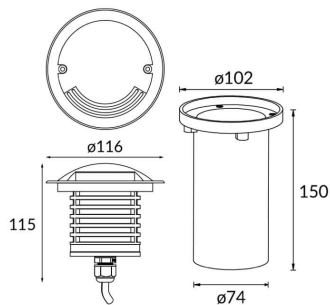

MARK-L

Empotrable de suelo Lavov de la familia MARK-L con una potencia de 4W y una optica asimétrica .Una ventana emisora. Fabricado en cuerpo de aluminio inyectado a presion, cristal templado y acabado en color gris. Grados de proteccion IP67 y IK 10.ON-OFF driver.

Código artículo	86.OIN6.1331.03
Tipo de producto	Outdoor
Categoría	Empotrables de suelo
Familia	MARK
Subfamilia	MARK-L
Pictograms	

Esquema

Producto	
Potencia real (W)	4
Ángulo de apertura	assymetric
Life time (h)	50000h L80B10
IP	67
Electrical class insulation	Clase I
Color	Gris
Driver incluido	Si
Equipo	ON-OFF
Temperatura de color (K)	3000
Consistencia de color (SDCM)	SDCM<3
CRI	80
IK	10