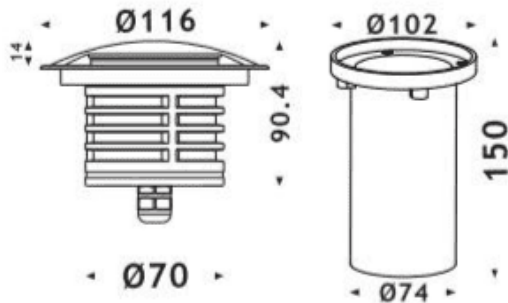

**MARK-L**

Empotrable de suelo Lavov de la familia MARK, con una potencia de 6W y un ángulo de haz assymetric. Acabado en color Gris.

Dimensiones $\varnothing 116 \times 90.4 \text{mm}$. CCT 3000K. Driver ON-OFF.

Fabricado en Cuerpo y anillo frontal de aluminio inyectado a presión, cubierta de vidrio templado. IP67 .IK10

Dimensions

Product dimensions (mm) $\varnothing 116 \times 90.4 \text{mm}$

Esquema**Curva fotométrica**

Código artículo	86.OIN6.1331.03
Tipo de producto	Outdoor
Categoría	Empotrables de suelo
Familia	MARK
Subfamilia	MARK-L
Pictograms	

Producto	
Potencia real (W)	6
Ángulo de apertura	assymetric
Tiempo de vida	50000h L80B10
IP	67
Clase de aislamiento	Clase I
Color	Gris
Driver incluido	Si
Equipo	ON-OFF
Fuente de luz	LED
Tipo de LED	6x0.5W SMD
Temperatura de color (K)	3000
Consistencia de color (SDCM)	SDCM3
CRI	80
IK	IK10