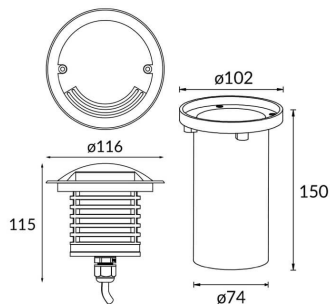

MARK-L

Empotrable de suelo Lavov de la familia MARK-L con una potencia de 4W y una optica asimétrica .Una ventana emisora. Fabricado en cuerpo de aluminio inyectado a presion, cristal templado y acabado en color gris. Grados de proteccion IP67 y IK 10.ON-OFF driver.

Código artículo	86.OIN6.1331.03
Tipo de producto	Outdoor
Categoría	Empotrables de suelo
Familia	MARK
Subfamilia	MARK-L

Pictograms

Esquema

Producto

Potencia real (W)	4
Ángulo de apertura	assymetric
Life time (h)	50000h L80B10
IP	67
Electrical class insulation	Clase I
Color	Gris
Driver incluido	Si
Equipo	ON-OFF
Temperatura de color (K)	3000
Consistencia de color (SDCM)	SDCM<3
CRI	80
IK	10