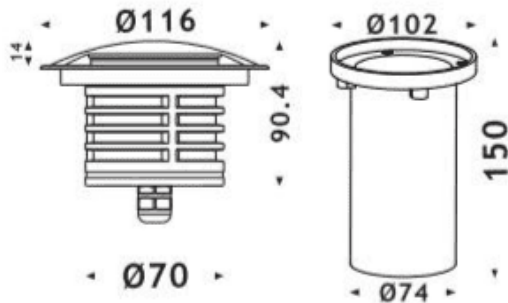

**MARK-L**

Empotrable de suelo Lavov de la familia MARK, con una potencia de 6W y un ángulo de haz assymetric. Acabado en color Gris.

Dimensiones $\varnothing 116 \times 90,4 \text{mm}$. CCT 3000K. Driver ON-OFF.

Fabricado en Cuerpo y anillo frontal de aluminio inyectado a presión, cubierta de vidrio templado. IP67 .IK10

Dimensions

Product dimensions (mm) $\varnothing 116 \times 90,4 \text{mm}$

Esquema**Curva fotométrica**

Código artículo 86.OIN6.1331.03

Tipo de producto Outdoor

Categoría Empotrables de suelo

Familia MARK

Subfamilia MARK-L

Pictograms**Producto**

Potencia real (W) 6

Ángulo de apertura assymetric