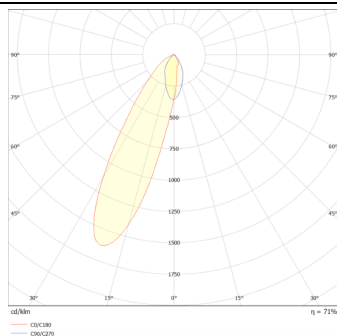

Código artículo 86.OIN6.1351.07

Tipo de producto Outdoor

Categoría Empotrables de suelo

Familia ING-ASSY

Pictograms

Esquema

Curva fotométrica

Producto

Potencia real (W) 4.5W

Flujo luminoso real (lm) 220.5

Ángulo de apertura Asymmetric 27°

Life time (h) 50000h L80B10

IP IP67

Electrical class insulation Calse I

Color Natural

Driver incluido si