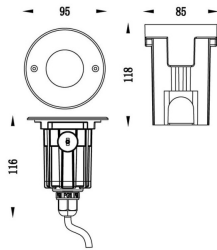

ING-ASSY

Empotrable de suelo de la familia ING-ASSY con una potencia de 4,5W y un ángulo de haz asimétrico de 27 grados. con una salida de lúmenes real de 7 lm, y una eficiencia de 7 lm/W, fabricado en Cuerpo de Aluminio Fundido a Presión, Anillo Frontal de Acero Inoxidable, Cubierta de Vidrio Templado y acabado en Acero Inoxidable. On-Off driver.

Código artículo 86.OIN6.1351.07

Tipo de producto Outdoor

Categoría Empotrables de suelo

Familia ING-ASSY

Pictograms

Esquema

Curva fotométrica

Producto

Potencia real (W) 4.5W

Flujo luminoso real (lm) 220.5

Ángulo de apertura Asymmetric 27°

Life time (h) 50000h L80B10

IP IP67

Electrical class insulation Calse I

Color Natural

Driver incluido si