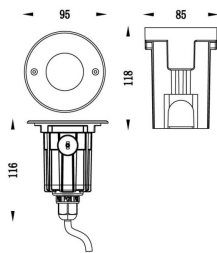

ING-ASSY

Empotrable de suelo de la familia ING-ASSY con una potencia de 4,5W y un ángulo de haz asimétrico de 27 grados. con una salida de lúmenes real de 7 lm, y una eficiencia de 7 lm/W, fabricado en Cuerpo de Aluminio Fundido a Presión, Anillo Frontal de Acero Inoxidable, Cubierta de Vidrio Templado y acabado en Acero Inoxidable.On-Off driver.

Código artículo	86.OIN6.1351.07
Tipo de producto	Outdoor
Categoría	Empotrables de suelo
Familia	ING-ASSY

Pictograms

Esquema

Curva fotométrica

Producto	
Potencia real (W)	4.5W
Flujo luminoso real (lm)	220.5
Ángulo de apertura	Asymmetric 27°
Life time (h)	50000h L80B10
IP	IP67
Electrical class insulation	Calse I
Color	Natural
Driver incluido	si
Equipo	On-Off
Power Factor	On-Off
Flicker Free	Si
Light source	LED
Type of LED	CREE COB
Temperatura de color (K)	3000K
Consistencia de color (SDCM)	<5SDCM
CRI	80
IK	09