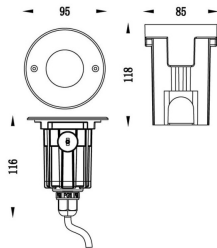

ING-ASSY

Empotrable de suelo de la familia ING-ASSY con una potencia de 4,5W y un ángulo de haz asimétrico de 27 grados. con una salida de lúmenes real de 7 lm, y una eficiencia de 7 lm/W, fabricado en Cuerpo de Aluminio Fundido a Presión, Anillo Frontal de Acero Inoxidable, Cubierta de Vidrio Templado y acabado en Acero Inoxidable.On-Off driver.

Código artículo 86.OIN6.1351.07

Tipo de producto Outdoor

Categoría Empotrables de suelo

Familia ING-ASSY

Pictograms

Esquema

Curva fotométrica

Producto

Potencia real (W) 4.5W

Flujo luminoso real (lm) 220.5

Ángulo de apertura Asymmetric 27°

Life time (h) 50000h L80B10

IP IP67

Electrical class insulation Calse I

Color Natural

Driver incluido si