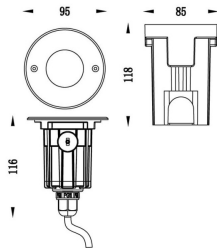

ING-ASSY

Empotrable de suelo de la familia ING-ASSY con una potencia de 4,5W y un ángulo de haz asimétrico de 27 grados. con una salida de lúmenes real de 7 lm, y una eficiencia de 7 lm/W, fabricado en Cuerpo de Aluminio Fundido a Presión, Anillo Frontal de Acero Inoxidable, Cubierta de Vidrio Templado y acabado en Acero Inoxidable. On-Off driver.

Código artículo 86.OIN6.1351.07

Tipo de producto Outdoor

Categoría Empotrables de suelo

Familia ING-ASSY

Pictograms

Esquema

Curva fotométrica

Producto

Potencia real (W) 4.5W

Flujo luminoso real (lm) 220.5

Ángulo de apertura Asymmetric 27°

Life time (h) 50000h L80B10

IP IP67

Electrical class insulation Calse I

Color Natural

Driver incluido si