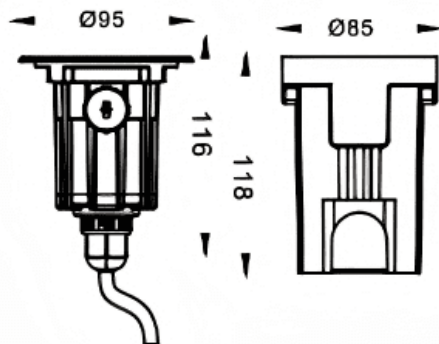

ING-ASSY

Empotrable de suelo Lavov de la familia ING-ASSY, con una potencia de 3,5W y un ángulo de haz de Asymmetric 27° grados. Acabado en color Acero inoxidable.. Dimensiones $\varnothing 95 \times 116 \text{mm}$. Con un flujo luminoso total de 250lm y una eficacia luminosa de 71,4lm/W. CCT 3000. Driver On-Off. Fabricado en Cuerpo de aluminio inyectado a presión, cierre frontal de acero inoxidable con cristal templado.. IP67 .IK10

Dimensions

Product dimensions (mm) $\varnothing 95 \times 116 \text{mm}$

Esquema

Curva fotométrica

Código artículo	86.OIN6.1351.07
Tipo de producto	Outdoor
Categoría	Empotrables de suelo
Familia	ING-ASSY
Pictograms	

Producto	
Potencia real (W)	3.5
Flujo luminoso real (lm)	250
Eficacia luminosa (lm/W)	71.400000000000006
Ángulo de apertura	Asymmetric 27°
Tiempo de vida	50000h L80B10
IP	67
Clase de aislamiento	Clase I
Color	Acero inoxidable.
Driver incluido	si
Equipo	On-Off
Flicker Free	Si
Fuente de luz	1x5W CREE COB
Temperatura de color (K)	3000
Consistencia de color (SDCM)	5SDCM
CRI	80
IK	IK10