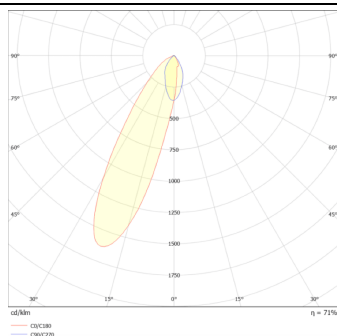

ING-ASSY

Empotrable de suelo de la familia ING-ASSY con una potencia de 4,5W y un ángulo de haz asimétrico de 27 grados. con una salida de lúmenes real de 7 lm, y una eficiencia de 7 lm/W, fabricado en Cuerpo de Aluminio Fundido a Presión, Anillo Frontal de Acero Inoxidable, Cubierta de Vidrio Templado y acabado en Acero Inoxidable.On-Off driver.

Código artículo	86.OIN6.1351.07
Tipo de producto	Outdoor
Categoría	Empotrables de suelo
Familia	ING-ASSY

Pictograms

Esquema

Curva fotométrica

Producto	
Potencia real (W)	4.5W
Flujo luminoso real (lm)	220.5
Ángulo de apertura	Asymmetric 27°
Life time (h)	50000h L80B10
IP	IP67
Electrical class insulation	Calse I
Color	Natural
Driver incluido	si
Equipo	On-Off
Power Factor	On-Off
Flicker Free	Si
Light source	LED
Type of LED	CREE COB
Temperatura de color (K)	3000K
Consistencia de color (SDCM)	<5SDCM
CRI	80
IK	09